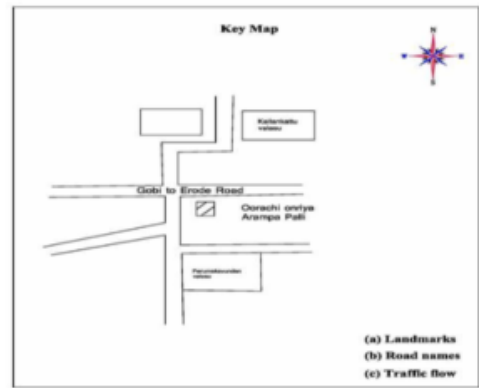

வாக்காளர் பதிவு அலுவலரின்
கையொப்பம்

Nazri Naksha

Google Map View

Polling Station Building Front View

Polling Station Front View

Cad View

Key MAP View

சட்டமன்றத் தொகுதியின் எண் மற்றும் பெயர் : 105-அந்தியூர் பிரிவு எண் மற்றும் பெயர் 1-சுகலூர் (பே) வார்டு 7, கொன்மடை ரோடு