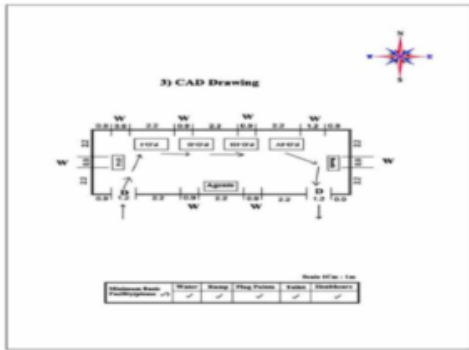

Google Map View

Polling Station Building Front View

Polling Station Front View

Cad View

Key MAP View

சட்டமன்றத் தொகுதியின் எண் மற்றும் பெயர் : 105-அந்தியூர் பிரிவு எண் மற்றும் பெயர் 1-சுகலூர் (பே) வார்டு 7, கட்டபொம்மன் வீதி