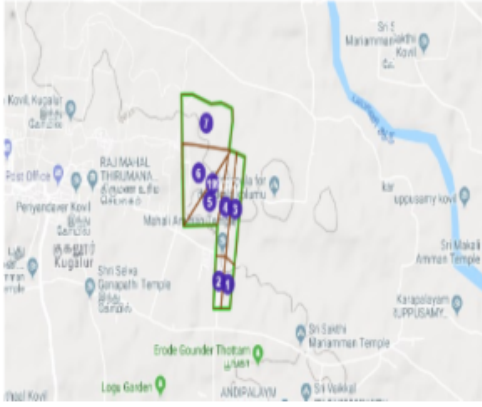

Nazri Naksha