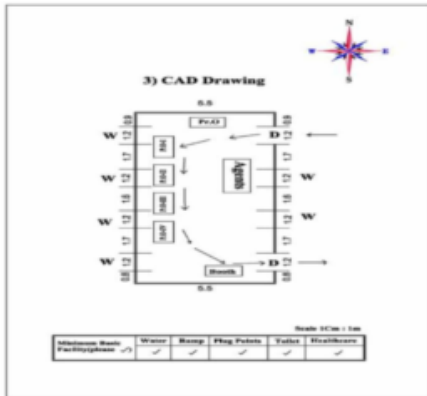

Google Map View

Polling Station Building Front View

Polling Station Front View

Cad View

Key MAP View

1 பெயர் : ராஜேஷ்குமார் தந்தை பெயர்: கந்தசாமி வீட்டு எண் : 1 வயது : 38 பாலினம் : ஆண் Photo is available	TZA0810325	2 பெயர் : பந்தா தந்தை பெயர்: முருகன் வீட்டு எண் : 1/3 வயது : 33 பாலினம் : பெண் Photo is available	TZA1746445	3 பெயர் : மதுஷ் தந்தை பெயர்: தயாளன் வீட்டு எண் : 18 வயது : 29 பாலினம் : பெண் Photo is available	TZA1883545
4 பெயர் : முத்துலட்சுமி கணவர் பெயர்: முத்துசாமி வீட்டு எண் : 1-11 வயது : 57 பாலினம் : பெண் Photo is available	LMX3279437	5 பெயர் : தங்கவேல் தந்தை பெயர்: முத்துசாமி வீட்டு எண் : 1-11 வயது : 39 பாலினம் : ஆண் Photo is available	LMX3279445	6 பெயர் : தங்கவேல் தந்தை பெயர்: முருகேசன் வீட்டு எண் : 1-11 வயது : 35 பாலினம் : ஆண் Photo is available	TZA0141424
7 பெயர் : ஜோதிமணி தந்தை பெயர்: வேலுமணி வீட்டு எண் : 1/11 வயது : 32 பாலினம் : பெண் Photo is available	TZA0671164	8 பெயர் : தேவிகா தந்தை பெயர்: முருகேசன் வீட்டு எண் : 1-11 வயது : 30 பாலினம் : பெண் Photo is available	TZA0658880	9 பெயர் : மாலதி தந்தை பெயர்: பாலசுப்ரமணி வீட்டு எண் : 1/11 வயது : 28 பாலினம் : பெண் Photo is available	UKW0711549
10 பெயர் : சங்கவி தந்தை பெயர்: பழனிசாமி வீட்டு எண் : 1/11 வயது : 27 பாலினம் : பெண் Photo is available	TZA0925537	11 பெயர் : பிரகாசம் தந்தை பெயர்: பொன்னுசாமி வீட்டு எண் : 1-15 வயது : 46 பாலினம் : ஆண் Photo is available	LMX2254050	12 பெயர் : தயாளன் தந்தை பெயர்: காளியப்பன் வீட்டு எண் : 1-18 வயது : 27 பாலினம் : ஆண் Photo is available	TZA0852764
13 பெயர் : மணிகண்டபிரபு தாயின் பெயர்: சம்பூரணம் வீட்டு எண் : 1-20-1 வயது : 40 பாலினம் : ஆண் Photo is available	LMX2254381	14 பெயர் : தமிழரசி கணவர் பெயர்: சண்முகம் வீட்டு எண் : 1/21 வயது : 31 பாலினம் : பெண் Photo is available	TZA1801463	15 பெயர் : முருகேசன் தந்தை பெயர்: ராமசாமி வீட்டு எண் : 1-23 வயது : 50 பாலினம் : ஆண் Photo is available	TZA0047100
16 பெயர் : அருள்முருகன் தந்தை பெயர்: கருப்புசாமி வீட்டு எண் : 1-27A வயது : 28 பாலினம் : ஆண் Photo is available	TZA0748665	17 பெயர் : சத்யா தந்தை பெயர்: வீரப்பன் வீட்டு எண் : 1-29A வயது : 34 பாலினம் : பெண் Photo is available	TZA0141473	18 பெயர் : தாமரைச்செல்வி கணவர் பெயர்: பிரகாஷ் வீட்டு எண் : 1/29ஏ வயது : 32 பாலினம் : பெண் Photo is available	TZA1913029
19 பெயர் : அபிராமி கணவர் பெயர்: சுப்பிரமணியன் வீட்டு எண் : 1/31 வயது : 29 பாலினம் : பெண் Photo is available	TZA0748889	20 பெயர் : செங்கோட்டையன் தந்தை பெயர்: சித்தையன் வீட்டு எண் : 1-32A வயது : 66 பாலினம் : ஆண் Photo is available	TZA1659622	21 பெயர் : நாகராஜன் தந்தை பெயர்: செங்கோட்டையன் வீட்டு எண் : 1-34 வயது : 44 பாலினம் : ஆண் Photo is available	LMX2254449
22 பெயர் : ரஞ்சிதா தந்தை பெயர்: பழனிச்சாமி வீட்டு எண் : 1-38 வயது : 27 பாலினம் : பெண் Photo is available	TZA0851428	23 பெயர் : அய்யாவு தந்தை பெயர்: முத்துசாமி வீட்டு எண் : 1-41 வயது : 70 பாலினம் : ஆண் Photo is available	TZA0225862	24 பெயர் : கமலா கணவர் பெயர்: அய்யாவு வீட்டு எண் : 1-41 வயது : 60 பாலினம் : பெண் Photo is available	TZA1659630
25 பெயர் : பந்தேவி கணவர் பெயர்: சின்னதம்பி வீட்டு எண் : 1/41 வயது : 43 பாலினம் : பெண் Photo is available	TZA1801372	26 பெயர் : கருப்புச்சாமி தந்தை பெயர்: அய்யாவு வீட்டு எண் : 1-41 வயது : 34 பாலினம் : ஆண் Photo is available	TZA0396887	27 பெயர் : சீமா கணவர் பெயர்: யுவராஜ் வீட்டு எண் : 1 42 வயது : 45 பாலினம் : பெண் Photo is available	TZA0901355
28 பெயர் : யுவராஜ் தந்தை பெயர்: கோவிந்தசாமி வீட்டு எண் : 1/42ஏ வயது : 44 பாலினம் : ஆண் Photo is available	TZA1853696	29 பெயர் : நரேந்திரபிரியா தாயின் பெயர்: தவசியம்மாள் வீட்டு எண் : 1/48 வயது : 20 பாலினம் : பெண் Photo is available	TZA1919844	30 பெயர் : லட்சுமி கணவர் பெயர்: பத்மநாபன் வீட்டு எண் : 1-49 வயது : 47 பாலினம் : பெண் Photo is available	LMX2254076