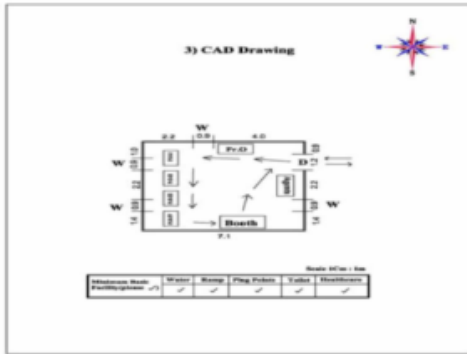

**Google Map View**

**Polling Station Building Front View**

**Polling Station Front View**

**Cad View**

**Key MAP View**

1	NPM0734301	பெயர் : சுரேஷ் சந்திர நாயக் தந்தை பெயர்: பித் நாயக் வீட்டு எண் : 0 வயது : 30 பாலினம் : ஆண்	Photo is available	2	JXL2074078	பெயர் : ராமலட்சுமி கணவர் பெயர்: முருகன் வீட்டு எண் : 1 வயது : 40 பாலினம் : பெண்	Photo is available	3	TZA1971456	பெயர் : செளமியா மு செளமியா முத்துசாமி தாயின் பெயர்: ரத்தினம் மு ரத்தினம் முத்துசாமி வீட்டு எண் : 1/189 வயது : 20 பாலினம் : பெண்	Photo is available
4	TZA1777457	பெயர் : உமா மகேஸ்வரி கணவர் பெயர்: அருண் வீட்டு எண் : 2 வயது : 41 பாலினம் : பெண்	Photo is available	5	TZA1971738	பெயர் : அவந்திகா கு தந்தை பெயர்: குருசாமி வீட்டு எண் : 2/28 வயது : 45 பாலினம் : மூன்றாம் பாலினம்	Photo is available	6	TZA0902908	பெயர் : கண்ணன் தந்தை பெயர்: சென்னியப்பன் வீட்டு எண் : 2 38ஏ வயது : 25 பாலினம் : ஆண்	Photo is available
7	TZA1883313	பெயர் : சக்தி பாலன் தந்தை பெயர்: குலந்தை வேலு வீட்டு எண் : 2/119 வயது : 22 பாலினம் : ஆண்	Photo is available	8	GQP3386182	பெயர் : சரவணக்குமார் தந்தை பெயர்: நாச்சிமுத்து வீட்டு எண் : 2/151-1 வயது : 40 பாலினம் : ஆண்	Photo is available	9	TZA0962019	பெயர் : நந்தினி கணவர் பெயர்: வேலுசாமி வீட்டு எண் : 2/156/1 வயது : 32 பாலினம் : பெண்	Photo is available
10	TZA0492579	பெயர் : ஜெயப்பிரகாஷ் தந்தை பெயர்: கருப்பண ஆசாரி வீட்டு எண் : 2-228 வயது : 57 பாலினம் : ஆண்	Photo is available	11	TZA0492587	பெயர் : மல்லிகா கணவர் பெயர்: ஜெயப் பிரகாஷ் வீட்டு எண் : 2-228 வயது : 52 பாலினம் : பெண்	Photo is available	12	TZA0972828	பெயர் : ரகு பிரதாப் தந்தை பெயர்: ஜெயப்பிரகாஷ் வீட்டு எண் : 2/228 வயது : 32 பாலினம் : ஆண்	Photo is available
13	TZA1883347	பெயர் : கலையரசன் தந்தை பெயர்: கோவிந்தராஜ் வீட்டு எண் : 2/343 வயது : 21 பாலினம் : ஆண்	Photo is available	14	TZA1777440	பெயர் : ராமலிங்கம் இதரர் பெயர்: விமல் வீட்டு எண் : 2/362 வயது : 82 பாலினம் : ஆண்	Photo is available	15	TZA1777481	பெயர் : விமலா கணவர் பெயர்: ராமலிங்கம் வீட்டு எண் : 2/362 வயது : 65 பாலினம் : பெண்	Photo is available
16	TZA0698654	பெயர் : தினேஷ்குமார் தந்தை பெயர்: சண்முகம் வீட்டு எண் : 3-76 வயது : 30 பாலினம் : ஆண்	Photo is available	17	TZA1789189	பெயர் : சீமா கணவர் பெயர்: புவனேஷ்குமார் வீட்டு எண் : 3/89/2 வயது : 33 பாலினம் : மூன்றாம் பாலினம்	Photo is available	18	TZA0492512	பெயர் : செளமியா கணவர் பெயர்: முருகேசன் வீட்டு எண் : 3-97 வயது : 34 பாலினம் : பெண்	Photo is available
19	IVZ0494328	பெயர் : பரமசிவம் தந்தை பெயர்: ராமசாமி கவுண்டர் வீட்டு எண் : 3/102-4 வயது : 74 பாலினம் : ஆண்	Photo is available	20	IVZ0494336	பெயர் : காளியம்மாள் கணவர் பெயர்: பரமசிவம் வீட்டு எண் : 3/102-4 வயது : 72 பாலினம் : பெண்	Photo is available	21	TZA2003424	பெயர் : மார்ப்ப ஆசாரி இதரர் பெயர்: செல்வகுமார் வீட்டு எண் : 3/149 வயது : 78 பாலினம் : ஆண்	Photo is available
22	TZA1996974	பெயர் : ஜனா தந்தை பெயர்: சாமிநாதன் வீட்டு எண் : 3/164 வயது : 20 பாலினம் : ஆண்	Photo is available	23	TZA1962505	பெயர் : பவித்ர யோகினி தந்தை பெயர்: சாமிநாதன் வீட்டு எண் : 3/164ஏ வயது : 21 பாலினம் : பெண்	Photo is available	24	TZA0659185	பெயர் : இளங்கோவன் தந்தை பெயர்: பழனிச்சாமி வீட்டு எண் : 3-190 வயது : 29 பாலினம் : ஆண்	Photo is available
25	TZA1920636	பெயர் : கௌதம் தந்தை பெயர்: கணேசன் வீட்டு எண் : 3/215 வயது : 37 பாலினம் : ஆண்	Photo is available	26	TZA1853258	பெயர் : செல்வம்மாள் தந்தை பெயர்: கணேசன் வீட்டு எண் : 3/215 வயது : 31 பாலினம் : பெண்	Photo is available	27	TZA0492520	பெயர் : பிரியா கணவர் பெயர்: வெள்ளிக்கிரி வீட்டு எண் : 3-227 வயது : 36 பாலினம் : பெண்	Photo is available
28	TZA0698571	பெயர் : திவ்யா கணவர் பெயர்: லோகேஸ்வரன் வீட்டு எண் : 3-326 வயது : 33 பாலினம் : பெண்	Photo is available	29	TZA1855501	பெயர் : மருதாசலம் ப தந்தை பெயர்: பழனிச்சாமி வீட்டு எண் : 3/ஏ வயது : 46 பாலினம் : ஆண்	Photo is available	30	TZA1855493	பெயர் : ஆனந்தஜோதி கணவர் பெயர்: மருதாசலம் வீட்டு எண் : 3/ஏ வயது : 31 பாலினம் : பெண்	Photo is available