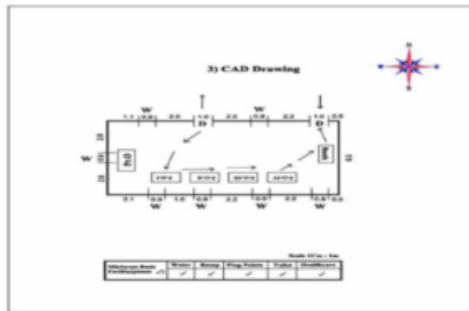

Google Map View

Polling Station Building Front View

Polling Station Front View

Cad View

Key MAP View

1	TZA0048652	பெயர் : சதீஸ்குமார் தந்தை பெயர்: முருகன் வீட்டு எண் : 1 வயது : 37 பாலினம் : ஆண்	Photo is available	2	TZA0699108	பெயர் : தவமணி தந்தை பெயர்: ராமசாமி வீட்டு எண் : 1-1 வயது : 29 பாலினம் : பெண்	Photo is available	3	TZA1733682	பெயர் : விஜயா குமார் தந்தை பெயர்: நாசுநாதன் வீட்டு எண் : 1/87 வயது : 53 பாலினம் : ஆண்	Photo is available
4	TZA0143412	பெயர் : சரஸ்வதி கணவர் பெயர்: செங்கோட்டன் வீட்டு எண் : 1E வயது : 82 பாலினம் : பெண்	Photo is available	5	TZA0578609	பெயர் : கீதா நடராஜன் தந்தை பெயர்: நடராஜன் வீட்டு எண் : 1E வயது : 32 பாலினம் : பெண்	Photo is available	6	TZA0048462	பெயர் : நஞ்சம்மாள் கணவர் பெயர்: சுப்பிரமணியம் வீட்டு எண் : 2 வயது : 91 பாலினம் : பெண்	Photo is available
7	LMX1312669	பெயர் : மணியம்மாள் கணவர் பெயர்: நல்லசாமி வீட்டு எண் : 2 வயது : 54 பாலினம் : பெண்	Photo is available	8	TZA0048470	பெயர் : கார்த்திக் தந்தை பெயர்: ராமசாமி வீட்டு எண் : 2 வயது : 37 பாலினம் : ஆண்	Photo is available	9	TZA0048447	பெயர் : கா. குருமூர்த்தி தந்தை பெயர்: காளியண்ணன் வீட்டு எண் : 2/4 வயது : 43 பாலினம் : ஆண்	Photo is available
10	TZA0048454	பெயர் : தீபா கு கணவர் பெயர்: குருமூர்த்தி வீட்டு எண் : 2/4 வயது : 39 பாலினம் : பெண்	Photo is available	11	TZA0614248	பெயர் : கவிதா தந்தை பெயர்: ஈஸ்வரன் வீட்டு எண் : 2-46 வயது : 30 பாலினம் : பெண்	Photo is available	12	TZA1788793	பெயர் : அபிநயா தந்தை பெயர்: ஈஸ்வரன் வீட்டு எண் : 2/46 வயது : 28 பாலினம் : பெண்	Photo is available
13	TZA0048546	பெயர் : ஜிஷா கணவர் பெயர்: வெள்ளிங்கிரி வீட்டு எண் : 2-48 வயது : 44 பாலினம் : பெண்	Photo is available	14	TZA0614230	பெயர் : தாமரை செல்வி தந்தை பெயர்: சந்திரன் வீட்டு எண் : 2-49 வயது : 31 பாலினம் : பெண்	Photo is available	15	TZA0614222	பெயர் : ஜெயசுதா தந்தை பெயர்: சந்திரன் வீட்டு எண் : 2-49 வயது : 31 பாலினம் : பெண்	Photo is available
16	TZA0400283	பெயர் : சாந்தி தந்தை பெயர்: கணேசன் வீட்டு எண் : 2-54 வயது : 32 பாலினம் : பெண்	Photo is available	17	TZA0143313	பெயர் : தமிழரசி கணவர் பெயர்: சுரேஷ் வீட்டு எண் : 2-56 வயது : 37 பாலினம் : பெண்	Photo is available	18	TZA0400432	பெயர் : பார்வதி தந்தை பெயர்: பெருமாக்கவுண்டன் வலசு வீட்டு எண் : 2-60 வயது : 42 பாலினம் : பெண்	Photo is available
19	TZA0749366	பெயர் : ரேவதி கணவர் பெயர்: மனோகர் வீட்டு எண் : 2-62 வயது : 36 பாலினம் : பெண்	Photo is available	20	TZA0400176	பெயர் : பார்வதி கணவர் பெயர்: சோம சுப்பிரமணியம் வீட்டு எண் : 2-77 வயது : 68 பாலினம் : பெண்	Photo is available	21	LMX1110485	பெயர் : சரஸ்வதி கணவர் பெயர்: செங்கோட்டையன் வீட்டு எண் : 2-78 வயது : 71 பாலினம் : பெண்	Photo is available
22	TZA0048660	பெயர் : சரண்யா தாயின் பெயர்: கிருஷ்ணவேணி வீட்டு எண் : 2-85 வயது : 40 பாலினம் : பெண்	Photo is available	23	TZA0293852	பெயர் : மாருசாமி தந்தை பெயர்: பெரியசாமி வீட்டு எண் : 2-89 வயது : 63 பாலினம் : ஆண்	Photo is available	24	TZA0293803	பெயர் : பூந்ரியா கணவர் பெயர்: மாருசாமி வீட்டு எண் : 2-89 வயது : 54 பாலினம் : பெண்	Photo is available
25	LMX2512580	பெயர் : ராஜலட்சுமி கணவர் பெயர்: தர்மன் வீட்டு எண் : 2-89 வயது : 42 பாலினம் : பெண்	Photo is available	26	TZA0866913	பெயர் : நதியா கணவர் பெயர்: கோபாலகிருஷ்ணன் வீட்டு எண் : 2-106 வயது : 39 பாலினம் : பெண்	Photo is available	27	TZA0143347	பெயர் : சாந்தி கணவர் பெயர்: சுப்பிரமணி வீட்டு எண் : 2-107 வயது : 58 பாலினம் : பெண்	Photo is available
28	TZA0143362	பெயர் : பூவேந்திரன் தந்தை பெயர்: சுப்பிரமணி வீட்டு எண் : 2-107 வயது : 36 பாலினம் : ஆண்	Photo is available	29	TZA1972199	பெயர் : பூந்தரணி அ கணவர் பெயர்: பூவேந்திரன் சு வீட்டு எண் : 2/107 வயது : 28 பாலினம் : பெண்	Photo is available	30	TZA0048603	பெயர் : பிரகலதா தந்தை பெயர்: ரங்கசாமி கவுண்டர் வீட்டு எண் : 2-123 வயது : 41 பாலினம் : பெண்	Photo is available