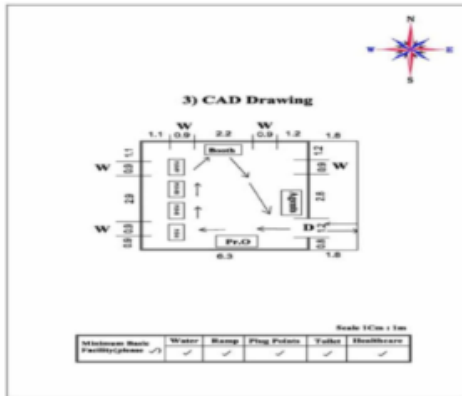

Google Map View

Polling Station Building Front View

Polling Station Front View

Cad View

Key MAP View

1 பெயர் : சங்கரன் கணவர் பெயர் : அழகன் வீட்டு எண் : 1 வயது : 63 பாலினம் : பெண்	LMX3215233 Photo is available	2 பெயர் : தவசியப்பன் தந்தை பெயர் : அழகன் வீட்டு எண் : 1 வயது : 45 பாலினம் : ஆண்	LMX3215241 Photo is available	3 பெயர் : விஜயா கணவர் பெயர் : மாகாளி வீட்டு எண் : 1 வயது : 42 பாலினம் : பெண்	TZA0401158 Photo is available
4 பெயர் : மாதேஸ்வரன் தந்தை பெயர் : சின்னசாமி வீட்டு எண் : 1A வயது : 28 பாலினம் : ஆண்	TZA0787044 Photo is available	5 பெயர் : தீபிகா கணவர் பெயர் : மாதேஸ்வரன் வீட்டு எண் : 1ஏ வயது : 25 பாலினம் : பெண்	TZA1965813 Photo is available	6 பெயர் : கருப்பாள் கணவர் பெயர் : ரங்கன் வீட்டு எண் : 1ஏ வயது : 84 பாலினம் : பெண்	LMX1312529 Photo is available
7 பெயர் : ஈஸ்வரி கணவர் பெயர் : மூர்த்தி வீட்டு எண் : 1E வயது : 61 பாலினம் : பெண்	LMX1321793 Photo is available	8 பெயர் : பழனியம்மாள் கணவர் பெயர் : ஆரான் வீட்டு எண் : 1E வயது : 53 பாலினம் : பெண்	TZA0659615 Photo is available	9 பெயர் : ஈஸ்வரி கணவர் பெயர் : குருநாதன் வீட்டு எண் : 1E வயது : 49 பாலினம் : பெண்	TZA0401737 Photo is available
10 பெயர் : பழனிச்சாமி தந்தை பெயர் : பொன்னான் வீட்டு எண் : 1E வயது : 48 பாலினம் : ஆண்	TZA0227579 Photo is available	11 பெயர் : மயிலாள் கணவர் பெயர் : பண்ணாரி வீட்டு எண் : 1E வயது : 46 பாலினம் : பெண்	TZA0401976 Photo is available	12 பெயர் : குருநாதாள் கணவர் பெயர் : ரங்கன் வீட்டு எண் : 1E வயது : 45 பாலினம் : பெண்	TZA0049577 Photo is available
13 பெயர் : கமலா கணவர் பெயர் : பழனிச்சாமி வீட்டு எண் : 1E வயது : 44 பாலினம் : பெண்	TZA0227587 Photo is available	14 பெயர் : செல்வன் தந்தை பெயர் : முனியன் வீட்டு எண் : 1E வயது : 44 பாலினம் : ஆண்	TZA0401968 Photo is available	15 பெயர் : குருநாதாள் கணவர் பெயர் : வெங்கிடு வீட்டு எண் : 1E வயது : 44 பாலினம் : பெண்	TZA0400820 Photo is available
16 பெயர் : வளர்மதி கணவர் பெயர் : முருகசேன் வீட்டு எண் : 1E வயது : 42 பாலினம் : பெண்	TZA0400978 Photo is available	17 பெயர் : ராமலட்சுமி கணவர் பெயர் : கோபாலன் வீட்டு எண் : 1E வயது : 42 பாலினம் : பெண்	TZA0614255 Photo is available	18 பெயர் : பரிமளாதேவி கணவர் பெயர் : செல்வன் வீட்டு எண் : 1E வயது : 41 பாலினம் : பெண்	TZA0401539 Photo is available
19 பெயர் : குருநாதன் தந்தை பெயர் : மாரன் வீட்டு எண் : 1E வயது : 41 பாலினம் : ஆண்	TZA0659599 Photo is available	20 பெயர் : நிர்மலா தந்தை பெயர் : கிருஷ்ணமூர்த்தி வீட்டு எண் : 1ஏ வயது : 38 பாலினம் : பெண்	TZA0401331 Photo is available	21 பெயர் : ரவி தந்தை பெயர் : செங்காயான் வீட்டு எண் : 1E வயது : 37 பாலினம் : ஆண்	TZA0227389 Photo is available
22 பெயர் : லட்சுமி தாயின் பெயர் : சரசாள் வீட்டு எண் : 1E வயது : 37 பாலினம் : பெண்	TZA0578740 Photo is available	23 பெயர் : அம்சவள்ளி தந்தை பெயர் : கிருஷ்ணமூர்த்தி வீட்டு எண் : 1ஏ வயது : 35 பாலினம் : பெண்	TZA0400663 Photo is available	24 பெயர் : குமார் தந்தை பெயர் : அம்மாசன் வீட்டு எண் : 1E வயது : 34 பாலினம் : ஆண்	TZA0850560 Photo is available
25 பெயர் : பூந்தேவி கணவர் பெயர் : கோவிந்தராஜ் வீட்டு எண் : 1E வயது : 33 பாலினம் : பெண்	TZA0699421 Photo is available	26 பெயர் : பாக்கிலட்சுமி கணவர் பெயர் : வடிவேல் வீட்டு எண் : 1ஏ வயது : 32 பாலினம் : பெண்	TZA0578674 Photo is available	27 பெயர் : பிரகாஷ் தந்தை பெயர் : லட்சுமணன் வீட்டு எண் : 1E வயது : 31 பாலினம் : ஆண்	TZA0850511 Photo is available
28 பெயர் : தேவராஜ் தந்தை பெயர் : பட்டான் வீட்டு எண் : 1E வயது : 31 பாலினம் : ஆண்	TZA0578757 Photo is available	29 பெயர் : பழனிச்சாமி தந்தை பெயர் : மாரன் வீட்டு எண் : 2-37 வயது : 39 பாலினம் : ஆண்	TZA0327981 Photo is available	30 பெயர் : தீபா கணவர் பெயர் : முருகேசன் வீட்டு எண் : 2-37 வயது : 37 பாலினம் : பெண்	TZA0438184 Photo is available