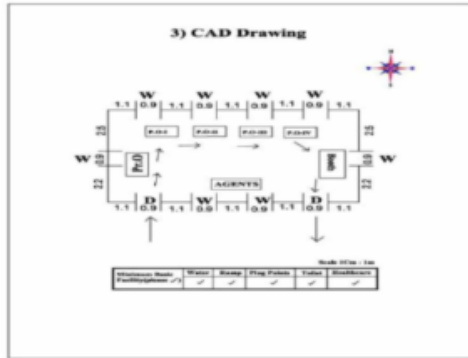

**Google Map View**

**Polling Station Building Front View**

**Polling Station Front View**

**Cad View**

**Key MAP View**

சட்டமன்றத் தொகுதியின் எண் மற்றும் பெயர் : 105-அந்தியூர் பிரிவு எண் மற்றும் பெயர் 1-பர்சூர்(வ.கி)மற்றும்(ஊ), பெஜலட்டி வார்டு4