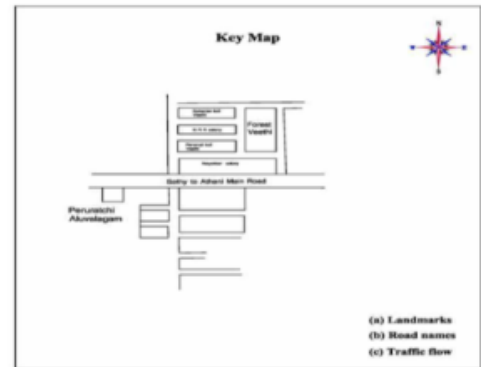

Key MAP View