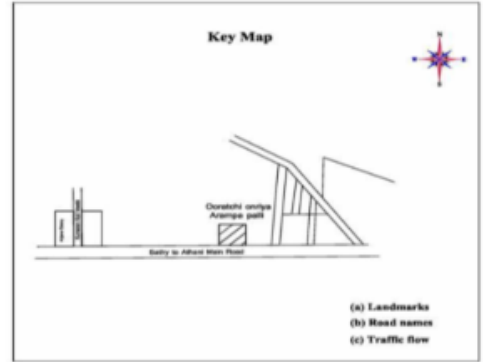

Google Map View

Polling Station Building Front View

Polling Station Front View

Cad View

Key MAP View

1	TZA1734490	பெயர் : கணேஷ் தந்தை பெயர்: செங்கேட்டையன் வீட்டு எண் : 1/116 வயது : 24 பாலினம் : ஆண்	Photo is available	2	TZA0405019	பெயர் : குருசாமி தந்தை பெயர்: சுப்பிரமணியம் வீட்டு எண் : 1/460 வயது : 43 பாலினம் : ஆண்	Photo is available	3	TZA0228510	பெயர் : செங்கோட்டையன் தந்தை பெயர்: முத்துசாமி நாடார் வீட்டு எண் : 1E வயது : 47 பாலினம் : ஆண்	Photo is available
4	TZA1922160	பெயர் : பாரதி க தந்தை பெயர்: கன்னியப்பன் வீட்டு எண் : 2/5 வயது : 22 பாலினம் : ஆண்	Photo is available	5	TZA2054344	பெயர் : பூதரணி க தந்தை பெயர்: கன்னியப்பன் வீட்டு எண் : 2/5 வயது : 21 பாலினம் : பெண்	Photo is available	6	TZA0660548	பெயர் : வசந்தி கணவர் பெயர்: கன்னியப்பன் வீட்டு எண் : 2-6 வயது : 44 பாலினம் : பெண்	Photo is available
7	LMX3281292	பெயர் : ஜானகி தந்தை பெயர்: கருப்பணகவுண்டர் வீட்டு எண் : 2-119 வயது : 60 பாலினம் : பெண்	Photo is available	8	TZA0228585	பெயர் : ஈஸ்வரி தாயின் பெயர்: காளியம்மாள் வீட்டு எண் : 2-119 வயது : 56 பாலினம் : பெண்	Photo is available	9	TZA0228544	பெயர் : பிரபுக்குமார் தாயின் பெயர்: ஈஸ்வரி வீட்டு எண் : 2-119 வயது : 35 பாலினம் : ஆண்	Photo is available
10	TZA1494434	பெயர் : ராஜலிங்கம் தந்தை பெயர்: கருப்பணகவுண்டர் வீட்டு எண் : 3 வயது : 70 பாலினம் : ஆண்	Photo is available	11	LMX1222769	பெயர் : சரஸ்வதி கணவர் பெயர்: முத்துசாமி வீட்டு எண் : 3 வயது : 67 பாலினம் : பெண்	Photo is available	12	TZA1494442	பெயர் : பூமதி கணவர் பெயர்: ராஜலிங்கம் வீட்டு எண் : 3 வயது : 60 பாலினம் : பெண்	Photo is available
13	LMX3187069	பெயர் : தங்கராஜ் தந்தை பெயர்: வெங்கிடுசாமி வீட்டு எண் : 3 வயது : 53 பாலினம் : ஆண்	Photo is available	14	TZA1494459	பெயர் : சுசீலா கணவர் பெயர்: தங்கவேலு வீட்டு எண் : 3 வயது : 50 பாலினம் : பெண்	Photo is available	15	TZA0614479	பெயர் : கேசவன் தந்தை பெயர்: சுப்பிரமணியன் வீட்டு எண் : 3-1-44 வயது : 30 பாலினம் : ஆண்	Photo is available
16	TZA0787358	பெயர் : கேசவினோதினி தந்தை பெயர்: முருகன் வீட்டு எண் : 3-20 வயது : 31 பாலினம் : பெண்	Photo is available	17	TZA0925933	பெயர் : காயத்ரி கணவர் பெயர்: சதீஸ் வீட்டு எண் : 3/59 வயது : 40 பாலினம் : பெண்	Photo is available	18	TZA1734482	பெயர் : நிஷாந்த் தந்தை பெயர்: கைலாசம் வீட்டு எண் : 3/60 வயது : 27 பாலினம் : ஆண்	Photo is available
19	TZA1734524	பெயர் : தனேஷ் தந்தை பெயர்: கைலாசம் வீட்டு எண் : 3/60 வயது : 24 பாலினம் : ஆண்	Photo is available	20	TZA0787283	பெயர் : யமுனாதேவி கணவர் பெயர்: ஈஸ்வரமூர்த்தி வீட்டு எண் : 3-62 வயது : 61 பாலினம் : பெண்	Photo is available	21	TZA0787325	பெயர் : ஈஸ்வரமூர்த்தி தந்தை பெயர்: சின்னாக்கவுண்டர் வீட்டு எண் : 3-62 வயது : 61 பாலினம் : ஆண்	Photo is available
22	TZA0228551	பெயர் : சதீஸ்குமார் தந்தை பெயர்: முத்துக்குமாரசாமி வீட்டு எண் : 3-64-1 வயது : 54 பாலினம் : ஆண்	Photo is available	23	TZA0228536	பெயர் : கவிதாமணி கணவர் பெயர்: சதீஸ்குமார் வீட்டு எண் : 3-64-1 வயது : 43 பாலினம் : பெண்	Photo is available	24	TZA1823038	பெயர் : சௌதன்யா ச தந்தை பெயர்: சதீஸ்குமார் வீட்டு எண் : 3-64/1 வயது : 23 பாலினம் : பெண்	Photo is available
25	TZA1875715	பெயர் : சிந்து தந்தை பெயர்: சதீஸ்குமார் வீட்டு எண் : 3-64/1 வயது : 21 பாலினம் : பெண்	Photo is available	26	TZA1882521	பெயர் : அருணாதேவி தந்தை பெயர்: சோமசுந்தரம் வீட்டு எண் : 3/65/1 வயது : 35 பாலினம் : பெண்	Photo is available	27	LMX2551762	பெயர் : தங்கமணி கணவர் பெயர்: தங்கராஜ் வீட்டு எண் : 3-67 வயது : 47 பாலினம் : பெண்	Photo is available
28	TZA1882661	பெயர் : நிலேதா தந்தை பெயர்: தங்கராஜ் வீட்டு எண் : 3/67 வயது : 22 பாலினம் : பெண்	Photo is available	29	TZA0660506	பெயர் : நவீன் குமார் தந்தை பெயர்: பழனிச்சாமி வீட்டு எண் : 3-69 வயது : 30 பாலினம் : ஆண்	Photo is available	30	TZA0579896	பெயர் : கருப்பணன் தந்தை பெயர்: வீரப்ப கவுண்டர் வீட்டு எண் : 3-70 வயது : 50 பாலினம் : ஆண்	Photo is available