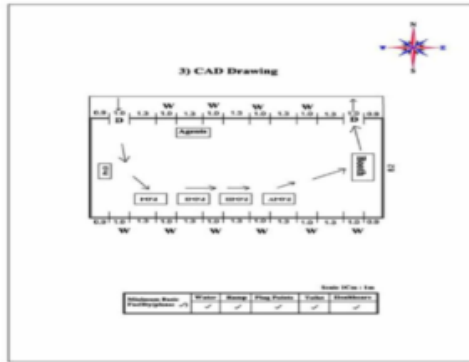

Google Map View

Polling Station Building Front View

Polling Station Front View

Cad View

Key MAP View

1	TZA1734490	பெயர் : கணேஷ் தந்தை பெயர்: செங்கேட்டையன் வீட்டு எண் : 1/116 வயது : 24 பாலினம் : ஆண்	Photo is available	2	TZA0405019	பெயர் : குருசாமி தந்தை பெயர்: சுப்பிரமணியம் வீட்டு எண் : 1/460 வயது : 43 பாலினம் : ஆண்	Photo is available	3	TZA0228510	பெயர் : செங்கோட்டையன் தந்தை பெயர்: முத்துசாமி நாடார் வீட்டு எண் : 1E வயது : 47 பாலினம் : ஆண்	Photo is available
4	TZA1922160	பெயர் : பாரதி க தந்தை பெயர்: கன்னியப்பன் வீட்டு எண் : 2/5 வயது : 22 பாலினம் : ஆண்	Photo is available	5	TZA2054344	பெயர் : பூதரணி க தந்தை பெயர்: கன்னியப்பன் வீட்டு எண் : 2/5 வயது : 21 பாலினம் : பெண்	Photo is available	6	TZA0660548	பெயர் : வசந்தி கணவர் பெயர்: கன்னியப்பன் வீட்டு எண் : 2-6 வயது : 44 பாலினம் : பெண்	Photo is available
7	LMX3281292	பெயர் : ஜானகி தந்தை பெயர்: கருப்பணகவுண்டர் வீட்டு எண் : 2-119 வயது : 60 பாலினம் : பெண்	Photo is available	8	TZA0228585	பெயர் : ஈஸ்வரி தாயின் பெயர்: காளியம்மாள் வீட்டு எண் : 2-119 வயது : 56 பாலினம் : பெண்	Photo is available	9	TZA0228544	பெயர் : பிரபுக்குமார் தாயின் பெயர்: ஈஸ்வரி வீட்டு எண் : 2-119 வயது : 35 பாலினம் : ஆண்	Photo is available
10	TZA1494434	பெயர் : ராஜலிங்கம் தந்தை பெயர்: கருப்பணகவுண்டர் வீட்டு எண் : 3 வயது : 70 பாலினம் : ஆண்	Photo is available	11	LMX1222769	பெயர் : சரஸ்வதி கணவர் பெயர்: முத்துசாமி வீட்டு எண் : 3 வயது : 67 பாலினம் : பெண்	Photo is available	12	TZA1494442	பெயர் : பூமதி கணவர் பெயர்: ராஜலிங்கம் வீட்டு எண் : 3 வயது : 60 பாலினம் : பெண்	Photo is available
13	LMX3187069	பெயர் : தங்கராஜ் தந்தை பெயர்: வெங்கிடுசாமி வீட்டு எண் : 3 வயது : 53 பாலினம் : ஆண்	Photo is available	14	TZA1494459	பெயர் : சுசீலா கணவர் பெயர்: தங்கவேலு வீட்டு எண் : 3 வயது : 50 பாலினம் : பெண்	Photo is available	15	TZA0614479	பெயர் : கேசவன் தந்தை பெயர்: சுப்பிரமணியன் வீட்டு எண் : 3-1-44 வயது : 30 பாலினம் : ஆண்	Photo is available
16	TZA0787358	பெயர் : கேசவினோதினி தந்தை பெயர்: முருகன் வீட்டு எண் : 3-20 வயது : 31 பாலினம் : பெண்	Photo is available	17	TZA0925933	பெயர் : காயத்ரி கணவர் பெயர்: சதீஸ் வீட்டு எண் : 3/59 வயது : 40 பாலினம் : பெண்	Photo is available	18	TZA1734482	பெயர் : நிஷாந்த் தந்தை பெயர்: கைலாசம் வீட்டு எண் : 3/60 வயது : 27 பாலினம் : ஆண்	Photo is available
19	TZA1734524	பெயர் : தனேஷ் தந்தை பெயர்: கைலாசம் வீட்டு எண் : 3/60 வயது : 24 பாலினம் : ஆண்	Photo is available	20	TZA0787283	பெயர் : யமுனாதேவி கணவர் பெயர்: ஈஸ்வரமூர்த்தி வீட்டு எண் : 3-62 வயது : 61 பாலினம் : பெண்	Photo is available	21	TZA0787325	பெயர் : ஈஸ்வரமூர்த்தி தந்தை பெயர்: சின்னாக்கவுண்டர் வீட்டு எண் : 3-62 வயது : 61 பாலினம் : ஆண்	Photo is available
22	TZA0228551	பெயர் : சதீஸ்குமார் தந்தை பெயர்: முத்துக்குமாரசாமி வீட்டு எண் : 3-64-1 வயது : 54 பாலினம் : ஆண்	Photo is available	23	TZA0228536	பெயர் : கவிதாமணி கணவர் பெயர்: சதீஸ்குமார் வீட்டு எண் : 3-64-1 வயது : 43 பாலினம் : பெண்	Photo is available	24	TZA1823038	பெயர் : சௌதன்யா ச தந்தை பெயர்: சதீஸ்குமார் வீட்டு எண் : 3-64/1 வயது : 23 பாலினம் : பெண்	Photo is available
25	TZA1875715	பெயர் : சிந்து தந்தை பெயர்: சதீஸ்குமார் வீட்டு எண் : 3-64/1 வயது : 21 பாலினம் : பெண்	Photo is available	26	TZA1882521	பெயர் : அருணாதேவி தந்தை பெயர்: சோமசுந்தரம் வீட்டு எண் : 3/65/1 வயது : 35 பாலினம் : பெண்	Photo is available	27	LMX2551762	பெயர் : தங்கமணி கணவர் பெயர்: தங்கராஜ் வீட்டு எண் : 3-67 வயது : 47 பாலினம் : பெண்	Photo is available
28	TZA1882661	பெயர் : நிலேதா தந்தை பெயர்: தங்கராஜ் வீட்டு எண் : 3/67 வயது : 22 பாலினம் : பெண்	Photo is available	29	TZA0660506	பெயர் : நவீன் குமார் தந்தை பெயர்: பழனிச்சாமி வீட்டு எண் : 3-69 வயது : 30 பாலினம் : ஆண்	Photo is available	30	TZA0579896	பெயர் : கருப்பணன் தந்தை பெயர்: வீரப்ப கவுண்டர் வீட்டு எண் : 3-70 வயது : 50 பாலினம் : ஆண்	Photo is available