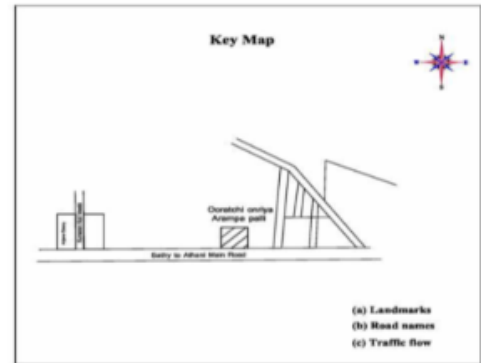

Google Map View

Polling Station Building Front View

Polling Station Front View

Cad View

Key MAP View

1	TZA1734599	பெயர் : பிரந்தா தாயின் பெயர் : வாசுகி வீட்டு எண் : 1/99 வயது : 24 பாலினம் : பெண்	Photo is available	2	TZA1734581	பெயர் : பிரசாத் தாயின் பெயர் : கண்ணம்மாள் வீட்டு எண் : 1/181 வயது : 25 பாலினம் : ஆண்	Photo is available	3	TZA0328351	பெயர் : வெங்கடேஷ் தந்தை பெயர் : லட்சுமணன் வீட்டு எண் : 2-39 வயது : 33 பாலினம் : ஆண்	Photo is available
4	TZA0228619	பெயர் : பிரபு தந்தை பெயர் : ராமசாமி வீட்டு எண் : 2-42 வயது : 40 பாலினம் : ஆண்	Photo is available	5	TZA1452986	பெயர் : சித்தீஸ்வரி கணவர் பெயர் : குருசாமி வீட்டு எண் : 3 வயது : 64 பாலினம் : பெண்	Photo is available	6	LMX2551927	பெயர் : வெங்கடேஸ்வரன் தந்தை பெயர் : பொன்னுசாமி வீட்டு எண் : 3 வயது : 41 பாலினம் : ஆண்	Photo is available
7	LMX3187028	பெயர் : நித்தியானந்தம் தந்தை பெயர் : பொன்னுசாமி வீட்டு எண் : 3 வயது : 39 பாலினம் : ஆண்	Photo is available	8	TZA0494609	பெயர் : சகுந்தலாதேவி கணவர் பெயர் : முத்துக்குமார் வீட்டு எண் : 3-4 வயது : 33 பாலினம் : பெண்	Photo is available	9	TZA1453000	பெயர் : வடிவேல் தந்தை பெயர் : மாரப்ப கவுண்டர் வீட்டு எண் : 3-5-1 வயது : 61 பாலினம் : ஆண்	Photo is available
10	TZA1453018	பெயர் : ராதாமணி கணவர் பெயர் : வடிவேல் வீட்டு எண் : 3-5-1 வயது : 53 பாலினம் : பெண்	Photo is available	11	LMX1132687	பெயர் : பாப்புச்சாமி ப மா தந்தை பெயர் : மாருசாமி கவுண்டர் வீட்டு எண் : 3/9 வயது : 65 பாலினம் : ஆண்	Photo is available	12	TZA1453026	பெயர் : பார்வதி கணவர் பெயர் : பாப்புசாமி வீட்டு எண் : 3-9 வயது : 63 பாலினம் : பெண்	Photo is available
13	LMX3306776	பெயர் : தாமோதரன் தந்தை பெயர் : கொமராசாமி கவுண்டர் வீட்டு எண் : 3-16 வயது : 37 பாலினம் : ஆண்	Photo is available	14	LMX3306768	பெயர் : பிரதீப் தந்தை பெயர் : சின்னசாமி வீட்டு எண் : 3-17 வயது : 37 பாலினம் : ஆண்	Photo is available	15	TZA0852863	பெயர் : புவனேஸ்வரி கணவர் பெயர் : தமிழ்செல்வன் வீட்டு எண் : 3-29 வயது : 44 பாலினம் : பெண்	Photo is available
16	TZA1452978	பெயர் : பொன்னுசாமி ப மா தந்தை பெயர் : மாரப்பகவுண்டர் வீட்டு எண் : 3/31 வயது : 64 பாலினம் : ஆண்	Photo is available	17	TZA1452994	பெயர் : இந்திராணி ப பொ கணவர் பெயர் : பொன்னுசாமி வீட்டு எண் : 3/31 வயது : 60 பாலினம் : பெண்	Photo is available	18	TZA0262519	பெயர் : கற்பகவள்ளி கணவர் பெயர் : வெங்கடேஸ்வரன் வீட்டு எண் : 3-31 வயது : 40 பாலினம் : பெண்	Photo is available
19	TZA1453042	பெயர் : கருப்பணன் தந்தை பெயர் : அனுமந்தகவுண்டர் வீட்டு எண் : 3-35 வயது : 73 பாலினம் : ஆண்	Photo is available	20	TZA0405332	பெயர் : யுவராஜ் தந்தை பெயர் : கருப்பணன் வீட்டு எண் : 3-35 வயது : 35 பாலினம் : ஆண்	Photo is available	21	TZA0405415	பெயர் : தர்மலிங்கம் தந்தை பெயர் : கொமராசாமி கவுண்டர் வீட்டு எண் : 3-40 வயது : 61 பாலினம் : ஆண்	Photo is available
22	TZA0404517	பெயர் : சிவகாமி கணவர் பெயர் : தர்மலிங்கம் வீட்டு எண் : 3-40 வயது : 59 பாலினம் : பெண்	Photo is available	23	TZA0405282	பெயர் : நவீன்குமார் தந்தை பெயர் : தர்மலிங்கம் வீட்டு எண் : 3-40 வயது : 34 பாலினம் : ஆண்	Photo is available	24	TZA1830249	பெயர் : கவிதா தாயின் பெயர் : லட்சுமி வீட்டு எண் : 3/47 வயது : 28 பாலினம் : பெண்	Photo is available
25	TZA0925925	பெயர் : கோபாலகிருஷ்ணன் தந்தை பெயர் : சுப்பிரமணியம் வீட்டு எண் : 4/82 வயது : 26 பாலினம் : ஆண்	Photo is available	26	TZA0904904	பெயர் : வினீதா கணவர் பெயர் : சுரேஷ் வீட்டு எண் : 4 116 வயது : 28 பாலினம் : பெண்	Photo is available	27	TZA1848514	பெயர் : புவனேஷ்வரி தந்தை பெயர் : சுப்ரமணியம் வீட்டு எண் : 4/127 வயது : 24 பாலினம் : பெண்	Photo is available
28	TZA1922582	பெயர் : அகிலா கணவர் பெயர் : கங்காதரன் வீட்டு எண் : 4/164 வயது : 23 பாலினம் : பெண்	Photo is available	29	TZA1756642	பெயர் : சுந்தரி தந்தை பெயர் : ஆறுமுகம் வீட்டு எண் : 4/182 வயது : 26 பாலினம் : பெண்	Photo is available	30	TZA1848506	பெயர் : நிர்மலா கணவர் பெயர் : சிவா வீட்டு எண் : 4/199 வயது : 37 பாலினம் : பெண்	Photo is available