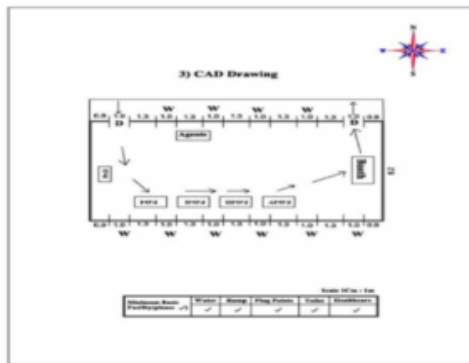

Google Map View

Polling Station Building Front View

Polling Station Front View

Cad View

Key MAP View

1	TZA1734599	பெயர் : பிரந்தா தாயின் பெயர் : வாசுகி வீட்டு எண் : 1/99 வயது : 24 பாலினம் : பெண்	Photo is available	2	TZA1734581	பெயர் : பிரசாத் தாயின் பெயர் : கண்ணம்மாள் வீட்டு எண் : 1/181 வயது : 25 பாலினம் : ஆண்	Photo is available	3	TZA0328351	பெயர் : வெங்கடேஷ் தந்தை பெயர் : லட்சுமணன் வீட்டு எண் : 2-39 வயது : 33 பாலினம் : ஆண்	Photo is available
4	TZA0228619	பெயர் : பிரபு தந்தை பெயர் : ராமசாமி வீட்டு எண் : 2-42 வயது : 40 பாலினம் : ஆண்	Photo is available	5	TZA1452986	பெயர் : சித்தீஸ்வரி கணவர் பெயர் : குருசாமி வீட்டு எண் : 3 வயது : 64 பாலினம் : பெண்	Photo is available	6	LMX2551927	பெயர் : வெங்கடேஸ்வரன் தந்தை பெயர் : பொன்னுசாமி வீட்டு எண் : 3 வயது : 41 பாலினம் : ஆண்	Photo is available
7	LMX3187028	பெயர் : நித்தியானந்தம் தந்தை பெயர் : பொன்னுசாமி வீட்டு எண் : 3 வயது : 39 பாலினம் : ஆண்	Photo is available	8	TZA0494609	பெயர் : சகுந்தலாதேவி கணவர் பெயர் : முத்துக்குமார் வீட்டு எண் : 3-4 வயது : 33 பாலினம் : பெண்	Photo is available	9	TZA1453000	பெயர் : வடிவேல் தந்தை பெயர் : மாரப்ப கவுண்டர் வீட்டு எண் : 3-5-1 வயது : 61 பாலினம் : ஆண்	Photo is available
10	TZA1453018	பெயர் : ராதாமணி கணவர் பெயர் : வடிவேல் வீட்டு எண் : 3-5-1 வயது : 53 பாலினம் : பெண்	Photo is available	11	LMX1132687	பெயர் : பாப்புச்சாமி ப மா தந்தை பெயர் : மாருசாமி கவுண்டர் வீட்டு எண் : 3/9 வயது : 65 பாலினம் : ஆண்	Photo is available	12	TZA1453026	பெயர் : பார்வதி கணவர் பெயர் : பாப்புசாமி வீட்டு எண் : 3-9 வயது : 63 பாலினம் : பெண்	Photo is available
13	LMX3306776	பெயர் : தாமோதரன் தந்தை பெயர் : கொமராசாமி கவுண்டர் வீட்டு எண் : 3-16 வயது : 37 பாலினம் : ஆண்	Photo is available	14	LMX3306768	பெயர் : பிரதீப் தந்தை பெயர் : சின்னசாமி வீட்டு எண் : 3-17 வயது : 37 பாலினம் : ஆண்	Photo is available	15	TZA0852863	பெயர் : புவனேஸ்வரி கணவர் பெயர் : தமிழ்செல்வன் வீட்டு எண் : 3-29 வயது : 44 பாலினம் : பெண்	Photo is available
16	TZA1452978	பெயர் : பொன்னுசாமி ப மா தந்தை பெயர் : மாரப்பகவுண்டர் வீட்டு எண் : 3/31 வயது : 64 பாலினம் : ஆண்	Photo is available	17	TZA1452994	பெயர் : இந்திராணி ப பொ கணவர் பெயர் : பொன்னுசாமி வீட்டு எண் : 3/31 வயது : 60 பாலினம் : பெண்	Photo is available	18	TZA0262519	பெயர் : கற்பகவள்ளி கணவர் பெயர் : வெங்கடேஸ்வரன் வீட்டு எண் : 3-31 வயது : 40 பாலினம் : பெண்	Photo is available
19	TZA1453042	பெயர் : கருப்பணன் தந்தை பெயர் : அனுமந்தகவுண்டர் வீட்டு எண் : 3-35 வயது : 73 பாலினம் : ஆண்	Photo is available	20	TZA0405332	பெயர் : யுவராஜ் தந்தை பெயர் : கருப்பணன் வீட்டு எண் : 3-35 வயது : 35 பாலினம் : ஆண்	Photo is available	21	TZA0405415	பெயர் : தர்மலிங்கம் தந்தை பெயர் : கொமராசாமி கவுண்டர் வீட்டு எண் : 3-40 வயது : 61 பாலினம் : ஆண்	Photo is available
22	TZA0404517	பெயர் : சிவகாமி கணவர் பெயர் : தர்மலிங்கம் வீட்டு எண் : 3-40 வயது : 59 பாலினம் : பெண்	Photo is available	23	TZA0405282	பெயர் : நவீன்குமார் தந்தை பெயர் : தர்மலிங்கம் வீட்டு எண் : 3-40 வயது : 34 பாலினம் : ஆண்	Photo is available	24	TZA1830249	பெயர் : கவிதா தாயின் பெயர் : லட்சுமி வீட்டு எண் : 3/47 வயது : 28 பாலினம் : பெண்	Photo is available
25	TZA0925925	பெயர் : கோபாலகிருஷ்ணன் தந்தை பெயர் : சுப்பிரமணியம் வீட்டு எண் : 4/82 வயது : 26 பாலினம் : ஆண்	Photo is available	26	TZA0904904	பெயர் : வினீதா கணவர் பெயர் : சுரேஷ் வீட்டு எண் : 4 116 வயது : 28 பாலினம் : பெண்	Photo is available	27	TZA1848514	பெயர் : புவனேஷ்வரி தந்தை பெயர் : சுப்ரமணியம் வீட்டு எண் : 4/127 வயது : 24 பாலினம் : பெண்	Photo is available
28	TZA1922582	பெயர் : அகிலா கணவர் பெயர் : கங்காதரன் வீட்டு எண் : 4/164 வயது : 23 பாலினம் : பெண்	Photo is available	29	TZA1756642	பெயர் : சுந்தரி தந்தை பெயர் : ஆறுமுகம் வீட்டு எண் : 4/182 வயது : 26 பாலினம் : பெண்	Photo is available	30	TZA1848506	பெயர் : நிர்மலா கணவர் பெயர் : சிவா வீட்டு எண் : 4/199 வயது : 37 பாலினம் : பெண்	Photo is available