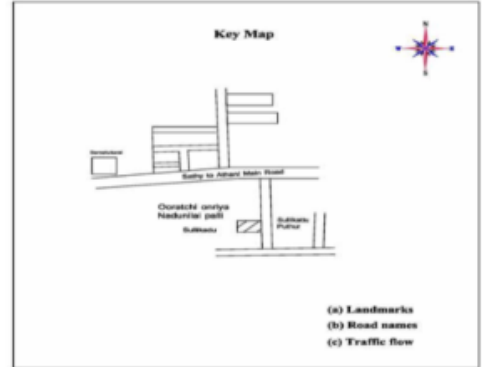

**Polling Station Building Front View**

**Polling Station Front View**

**Cad View**

**Key MAP View**

1	TZA2057354	பெயர் : ராஜேந்திரன் மி தந்தை பெயர்: மினியப்பன் வீட்டு எண் : 0 வயது : 20 பாலினம் : ஆண்	Photo is available	2	TZA1471655	பெயர் : சண்முகம் தந்தை பெயர்: அம்மாசைக் கவுண்டர் வீட்டு எண் : 1 வயது : 64 பாலினம் : ஆண்	Photo is available	3	TZA1471671	பெயர் : வள்ளியம்மாள் கணவர் பெயர்: சண்முகம் வீட்டு எண் : 1 வயது : 61 பாலினம் : பெண்	Photo is available
4	TZA1471689	பெயர் : நாசுமணி கணவர் பெயர்: குருசாமி வீட்டு எண் : 1 வயது : 47 பாலினம் : பெண்	Photo is available	5	TZA0750679	பெயர் : சோமசுந்தரம் தந்தை பெயர்: பழனிச்சாமி வீட்டு எண் : 1 வயது : 28 பாலினம் : ஆண்	Photo is available	6	TZA1883966	பெயர் : பிரியதர்ஷினி தந்தை பெயர்: பாக்கியராஜ் வீட்டு எண் : 01 வயது : 21 பாலினம் : பெண்	Photo is available
7	TZA0614545	பெயர் : சுப்பிரமணியன் தந்தை பெயர்: அருணாச்சலம் வீட்டு எண் : 1-130 வயது : 30 பாலினம் : ஆண்	Photo is available	8	TZA1889724	பெயர் : ரஞ்சித் குமார் தந்தை பெயர்: பழனிச்சாமி வீட்டு எண் : 1/157 வயது : 22 பாலினம் : ஆண்	Photo is available	9	TZA1899160	பெயர் : நாகராஜ் தந்தை பெயர்: மாரிமுத்து வீட்டு எண் : 1/161 வயது : 22 பாலினம் : ஆண்	Photo is available
10	TZA0957092	பெயர் : சங்கீதா தந்தை பெயர்: நடராஜ் வீட்டு எண் : 1/199 வயது : 28 பாலினம் : பெண்	Photo is available	11	TZA0957118	பெயர் : நந்த குமார் தந்தை பெயர்: நடராஜ் வீட்டு எண் : 1/199 வயது : 26 பாலினம் : ஆண்	Photo is available	12	TZA0750695	பெயர் : பொன்னுச்சாமி தந்தை பெயர்: மாரப்பன் வீட்டு எண் : 1A வயது : 31 பாலினம் : ஆண்	Photo is available
13	TZA0750687	பெயர் : கோபாலகிருஷ்ணன் தந்தை பெயர்: பூபதி வீட்டு எண் : 1A வயது : 29 பாலினம் : ஆண்	Photo is available	14	TZA0405969	பெயர் : பிரியா கணவர் பெயர்: சிவ சுப்பிரமணியம் வீட்டு எண் : 1e வயது : 32 பாலினம் : பெண்	Photo is available	15	TZA1471697	பெயர் : வெள்ளிங்கிரி தந்தை பெயர்: கருப்பண கவுண்டர் வீட்டு எண் : 2 வயது : 50 பாலினம் : ஆண்	Photo is available
16	TZA0145045	பெயர் : கௌரி கணவர் பெயர்: வெள்ளிங்கிரி வீட்டு எண் : 2 வயது : 42 பாலினம் : பெண்	Photo is available	17	LMX3331196	பெயர் : நித்தியானந்தன் தந்தை பெயர்: குப்புசாமி வீட்டு எண் : 2 வயது : 37 பாலினம் : ஆண்	Photo is available	18	TZA0750612	பெயர் : நதீஸ் குமார் தந்தை பெயர்: சஸ்வரன் வீட்டு எண் : 2 வயது : 31 பாலினம் : ஆண்	Photo is available
19	TZA0660860	பெயர் : கோவிந்தசாமி தந்தை பெயர்: பழனிச்சாமி வீட்டு எண் : 2 வயது : 30 பாலினம் : ஆண்	Photo is available	20	TZA0867432	பெயர் : சித்ரா கணவர் பெயர்: சினிவாசன் வீட்டு எண் : 2 வயது : 27 பாலினம் : பெண்	Photo is available	21	TZA0810804	பெயர் : வானதி தந்தை பெயர்: குருசாமி வீட்டு எண் : 2-1 வயது : 28 பாலினம் : பெண்	Photo is available
22	TZA0849604	பெயர் : பரணிதரன் தந்தை பெயர்: குருசாமி வீட்டு எண் : 2-1 வயது : 27 பாலினம் : ஆண்	Photo is available	23	LMX1195890	பெயர் : கருப்புச்சாமி தந்தை பெயர்: நஞ்சப்ப கவுண்டர் வீட்டு எண் : 2-3A வயது : 46 பாலினம் : ஆண்	Photo is available	24	TZA0881839	பெயர் : சரஸ்வதி கணவர் பெயர்: கருப்பசாமி வீட்டு எண் : 2-3ஏ வயது : 35 பாலினம் : பெண்	Photo is available
25	TZA0405886	பெயர் : கோகுலபிரியா தந்தை பெயர்: சுப்பிரமணியம் வீட்டு எண் : 2-6 வயது : 32 பாலினம் : பெண்	Photo is available	26	TZA0787556	பெயர் : சுரேஷ்குமார் தந்தை பெயர்: சுப்பிரமணியம் வீட்டு எண் : 2-6 வயது : 29 பாலினம் : ஆண்	Photo is available	27	TZA0494906	பெயர் : நாகம்மாள் கணவர் பெயர்: குப்புசாமி வீட்டு எண் : 2-8 வயது : 53 பாலினம் : பெண்	Photo is available
S2 28	TZA0405779	பெயர் : கணேசமூர்த்தி கு தந்தை பெயர்: குமாரசாமி பொ வீட்டு எண் : 2-8 வயது : 33 பாலினம் : ஆண்	Photo is available	29	TZA0580431	பெயர் : நளாயினி தந்தை பெயர்: சஸ்வரன் வீட்டு எண் : 2-10 வயது : 34 பாலினம் : பெண்	Photo is available	30	TZA0405936	பெயர் : குமாரசாமி தந்தை பெயர்: பொங்கியாக் கவுண்டர் வீட்டு எண் : 2-15 வயது : 63 பாலினம் : ஆண்	Photo is available