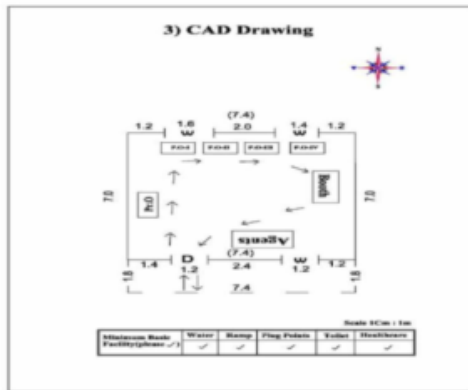

**Google Map View**

**Polling Station Building Front View**

**Polling Station Front View**

**Cad View**

**Key MAP View**

1 பெயர் : ஜோதி கணவர் பெயர்: கண்ணன் வீட்டு எண் : 1 வயது : 29 பாலினம் : பெண்	TZA1799451 Photo is available	2 பெயர் : பூவிதா கணவர் பெயர்: சரவணன் வீட்டு எண் : 1 வயது : 24 பாலினம் : பெண்	TZA1803824 Photo is available	3 பெயர் : மீனா ரா மீனா தாயின் பெயர்: ராஜேஷ்வரி ராஜேஷ்வரி வீட்டு எண் : 1/13 வயது : 20 பாலினம் : பெண்	TZA1979202 Photo is available
4 பெயர் : மைனாவதி கணவர் பெயர்: முனுசாமி வீட்டு எண் : 1/62 வயது : 35 பாலினம் : பெண்	TZA1836261 Photo is available	5 பெயர் : முத்தாயம்மாள் கணவர் பெயர்: காளியப்பன் வீட்டு எண் : 1/88 வயது : 85 பாலினம் : பெண்	TZA0935478 Photo is available	6 பெயர் : திலகவதி கணவர் பெயர்: தமிழ்செல்வன் வீட்டு எண் : 1/96 வயது : 34 பாலினம் : பெண்	TZA1714807 Photo is available
7 பெயர் : ராஜேஸ்வரி கணவர் பெயர்: ராஜாமணி வீட்டு எண் : 1ஆ வயது : 43 பாலினம் : பெண்	TZA0954206 Photo is available	8 பெயர் : ஆனந்தி தந்தை பெயர்: ஆறுமுகம் வீட்டு எண் : 3/167- ஏ வயது : 26 பாலினம் : பெண்	TZA0935452 Photo is available	9 பெயர் : ஜெய முருகன் ஜி தந்தை பெயர்: கோவிந்தசாமி வீட்டு எண் : 6-89 வயது : 26 பாலினம் : ஆண்	TZA0873984 Photo is available
10 பெயர் : சரவணன் மி தந்தை பெயர்: மித்தையா நாயக்கா வீட்டு எண் : 7சீ வயது : 36 பாலினம் : ஆண்	TZA1829480 Photo is available	11 பெயர் : ராஜேஸ்வரி கணவர் பெயர்: வெங்கடாசலம் வீட்டு எண் : 8ஏ வயது : 30 பாலினம் : பெண்	TZA1836246 Photo is available	12 பெயர் : சந்திரன் தந்தை பெயர்: தேவராஜ் வீட்டு எண் : 15 வயது : 23 பாலினம் : ஆண்	TZA1828888 Photo is available
13 பெயர் : மாரியப்பன் தந்தை பெயர்: கருப்பணன் வீட்டு எண் : 18/34 வயது : 55 பாலினம் : ஆண்	TZA1799345 Photo is available	14 பெயர் : மீனா தந்தை பெயர்: பழனிவேல் வீட்டு எண் : 24 வயது : 33 பாலினம் : ஆண்	TZA0764613 Photo is available	15 பெயர் : சந்தியாதேவி தந்தை பெயர்: ரவி வீட்டு எண் : 26 வயது : 27 பாலினம் : பெண்	TZA0932392 Photo is available
16 பெயர் : சிந்துஜா கணவர் பெயர்: பிரபாகரன் வீட்டு எண் : 27/123 வயது : 33 பாலினம் : பெண்	TZA0935403 Photo is available	17 பெயர் : நித்யா கணவர் பெயர்: கார்த்தி வீட்டு எண் : 44 வயது : 23 பாலினம் : பெண்	TZA1767771 Photo is available	18 பெயர் : செல்வமணி கணவர் பெயர்: ஈஸ்வரமூர்த்தி வீட்டு எண் : 47 வயது : 44 பாலினம் : பெண்	TZA0001792 Photo is available
19 பெயர் : மாரியப்பன் தந்தை பெயர்: அம்மாசை வீட்டு எண் : 48 வயது : 60 பாலினம் : ஆண்	TZA1767862 Photo is available	20 பெயர் : சந்திரா கணவர் பெயர்: மாரியப்பன் வீட்டு எண் : 48 வயது : 55 பாலினம் : பெண்	TZA1767664 Photo is available	21 பெயர் : கண்ணன் தந்தை பெயர்: மாரியப்பன் வீட்டு எண் : 48 வயது : 33 பாலினம் : ஆண்	TZA1799386 Photo is available
22 பெயர் : பூனா தந்தை பெயர்: துரைசாமி வீட்டு எண் : 48 வயது : 23 பாலினம் : பெண்	TZA1799725 Photo is available	23 பெயர் : சத்யா தந்தை பெயர்: பழனி வீட்டு எண் : 56 வயது : 25 பாலினம் : பெண்	TZA0935429 Photo is available	24 பெயர் : லோகேஸ்வரன் தந்தை பெயர்: தவசியப்பன் வீட்டு எண் : 56/1 வயது : 23 பாலினம் : ஆண்	TZA1828896 Photo is available
25 பெயர் : சாமுண்டேஸ்வரி கணவர் பெயர்: ஈஸ்வரன் வீட்டு எண் : 62 வயது : 45 பாலினம் : பெண்	DMS3270097 Photo is available	26 பெயர் : கலாமணி கணவர் பெயர்: மாரியப்பன் வீட்டு எண் : 63பீ வயது : 80 பாலினம் : பெண்	TZA1799535 Photo is available	27 பெயர் : சிந்துஜா தந்தை பெயர்: மாரியப்பன் வீட்டு எண் : 63பீ வயது : 23 பாலினம் : பெண்	TZA1799642 Photo is available
28 பெயர் : பழனிவேல் தந்தை பெயர்: அர்த்தனாரி கவுண்டர் வீட்டு எண் : 66 வயது : 65 பாலினம் : ஆண்	TZA0166413 Photo is available	29 பெயர் : ஜோதிமணி கணவர் பெயர்: பழனிவேல் வீட்டு எண் : 66 வயது : 59 பாலினம் : பெண்	TZA0166405 Photo is available	30 பெயர் : சசிக்குமார் தந்தை பெயர்: பழனிவேல் வீட்டு எண் : 66A வயது : 37 பாலினம் : ஆண்	TZA0088401 Photo is available