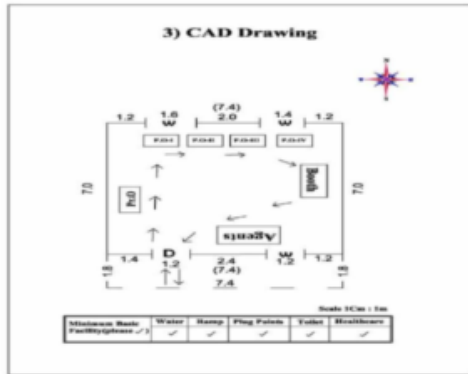

Google Map View

Polling Station Building Front View

Polling Station Front View

Cad View

Key MAP View

1 பெயர் : சினேகா இதரர் பெயர் : நாகேஷ் வீட்டு எண் : 1 வயது : 23 பாலினம் : பெண்	TZA1803394 Photo is available	2 பெயர் : அருண் குமார் தந்தை பெயர் : கதிர்வேல் வீட்டு எண் : 1-152 வயது : 26 பாலினம் : ஆண்	TZA0874073 Photo is available	3 பெயர் : அருண் கிருஷ்ணன் தந்தை பெயர் : கிருஷ்ணன் வீட்டு எண் : 1/163 வயது : 36 பாலினம் : ஆண்	TZA2052611 Photo is available
4 பெயர் : ரத்னம்மா கணவர் பெயர் : முருகன் வீட்டு எண் : 1/184 வயது : 28 பாலினம் : பெண்	TZA0914168 Photo is available	5 பெயர் : சரவணன் தந்தை பெயர் : அண்ணாதுரை வீட்டு எண் : 2-24 வயது : 38 பாலினம் : ஆண்	TZA0241406 Photo is available	6 பெயர் : முருகேசன் தந்தை பெயர் : சண்முகம் வீட்டு எண் : 2-105 வயது : 36 பாலினம் : ஆண்	TZA0305284 Photo is available
7 பெயர் : கிரித்திகா கி தந்தை பெயர் : குமார் வீட்டு எண் : 2/224 வயது : 21 பாலினம் : பெண்	TZA1924828 Photo is available	8 பெயர் : சரோஜா கணவர் பெயர் : ரவி வீட்டு எண் : 3 வயது : 47 பாலினம் : பெண்	TZA0304881 Photo is available	9 பெயர் : மகேஷ்வரி தந்தை பெயர் : நல்சச்சி வீட்டு எண் : 3/3 வயது : 52 பாலினம் : பெண்	TZA1754068 Photo is available
10 பெயர் : பூவரசன் தந்தை பெயர் : குமார் வீட்டு எண் : 3-69 வயது : 29 பாலினம் : ஆண்	TZA0764696 Photo is available	11 பெயர் : விஜயன் தந்தை பெயர் : குமார் வீட்டு எண் : 3-69 வயது : 29 பாலினம் : ஆண்	TZA0764688 Photo is available	12 பெயர் : தமிழ்ச்செல்வன் தந்தை பெயர் : குமார் வீட்டு எண் : 3/69 வயது : 23 பாலினம் : ஆண்	TZA1857291 Photo is available
13 பெயர் : செல்வம் தந்தை பெயர் : மாது வீட்டு எண் : 3-72 வயது : 41 பாலினம் : ஆண்	TZA0519330 Photo is available	14 பெயர் : ராஜாதுரை தந்தை பெயர் : விஜயன் வீட்டு எண் : 3/72 வயது : 25 பாலினம் : ஆண்	TZA1754779 Photo is available	15 பெயர் : அபிநயா தந்தை பெயர் : மல்லாயன் வீட்டு எண் : 3/73# வயது : 21 பாலினம் : பெண்	TZA2053460 Photo is available
16 பெயர் : உலகநாதன் தந்தை பெயர் : ராசு வீட்டு எண் : 3-77-B வயது : 41 பாலினம் : ஆண்	TZA0095349 Photo is available	17 பெயர் : சித்தன் தந்தை பெயர் : காலு நாயக்கர் வீட்டு எண் : 3-179 வயது : 52 பாலினம் : ஆண்	TZA1012186 Photo is available	18 பெயர் : சரிதா கணவர் பெயர் : வடிவேல் வீட்டு எண் : 8/14 வயது : 28 பாலினம் : பெண்	TZA1802859 Photo is available
19 பெயர் : பொன்சங்கர் தந்தை பெயர் : கிருஷ்ணமூர்த்தி வீட்டு எண் : 9 வயது : 25 பாலினம் : ஆண்	TZA0935577 Photo is available	20 பெயர் : முருகன் இதரர் பெயர் : ராமசந்திரன் வீட்டு எண் : 12 வயது : 38 பாலினம் : ஆண்	TZA0304329 Photo is available	21 பெயர் : வடிவேலு தந்தை பெயர் : கண்ணப்பையன் வீட்டு எண் : 14 வயது : 36 பாலினம் : ஆண்	TZA0095356 Photo is available
22 பெயர் : பிரலா தந்தை பெயர் : தேவராஜ் வீட்டு எண் : 16 வயது : 35 பாலினம் : ஆண்	TZA0305029 Photo is available	23 பெயர் : ஜோதி கணவர் பெயர் : குமார் வீட்டு எண் : 20 வயது : 45 பாலினம் : பெண்	TZA0241364 Photo is available	24 பெயர் : அமுதா கணவர் பெயர் : சரவணன் வீட்டு எண் : 24 வயது : 27 பாலினம் : பெண்	TZA1759612 Photo is available
25 பெயர் : சத்யா தந்தை பெயர் : ஜவகர் வீட்டு எண் : 26/2 வயது : 25 பாலினம் : பெண்	TZA1714898 Photo is available	26 பெயர் : பூந்தர் தந்தை பெயர் : ஜெயராமன் வீட்டு எண் : 31 வயது : 24 பாலினம் : ஆண்	TZA1880780 Photo is available	27 பெயர் : சம்பு பாய் கணவர் பெயர் : ரமேஷ் வீட்டு எண் : 32 வயது : 28 பாலினம் : பெண்	TZA0874081 Photo is available
28 பெயர் : பாலாஜி தந்தை பெயர் : காந்தராவ் வீட்டு எண் : 39 வயது : 36 பாலினம் : ஆண்	TZA0166777 Photo is available	29 பெயர் : பிரியா கணவர் பெயர் : பாலாஜி வீட்டு எண் : 39 வயது : 33 பாலினம் : பெண்	TZA0439075 Photo is available	30 பெயர் : கோவிந்தன் தந்தை பெயர் : பழனிப்பன் வீட்டு எண் : 42-E1 வயது : 79 பாலினம் : ஆண்	DMS2155893 Photo is available