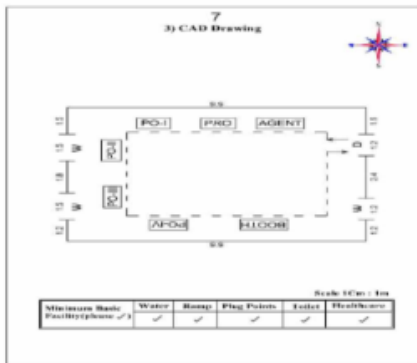

Google Map View

Polling Station Building Front View

Polling Station Front View

Cad View

Key MAP View

1 பெயர் : வீராசாமி தந்தை பெயர்: லட்சுமணன் வீட்டு எண் : 1 வயது : 45 பாலினம் : ஆண்	TZA0788968	Photo is available	2 பெயர் : லோகப்பிரியா தந்தை பெயர்: வெள்ளிங்கிரி வீட்டு எண் : 1 வயது : 31 பாலினம் : பெண்	TZA0500421	Photo is available	3 பெயர் : பூங்கொடி தந்தை பெயர்: குமார் வீட்டு எண் : 1-43 வயது : 38 பாலினம் : பெண்	TZA0418236	Photo is available
4 பெயர் : விஜயகுமாரி கணவர் பெயர்: கிருஷ்ணசாமி வீட்டு எண் : 1-165 வயது : 58 பாலினம் : பெண்	TZA1595289	Photo is available	5 பெயர் : கிருஷ்ணசாமி தந்தை பெயர்: தேவநாயக்கர் வீட்டு எண் : 1-181 வயது : 63 பாலினம் : ஆண்	TZA1595297	Photo is available	# 6 பெயர் : பிரபாகரன் கி தந்தை பெயர்: கிருஷ்ணசாமி வீட்டு எண் : 179 வயது : 34 பாலினம் : ஆண்	TZA0234740	Photo is available
7 பெயர் : மாதப்பன் ராமசாமி தந்தை பெயர்: ராமசாமி வீட்டு எண் : 1/257/358 வயது : 51 பாலினம் : ஆண்	TZA0056093	Photo is available	8 பெயர் : எலிசாபத் ராஜும் கணவர் பெயர்: மாதப்பன் வீட்டு எண் : 1/257/358 வயது : 48 பாலினம் : பெண்	TZA0418285	Photo is available	9 பெயர் : ராமு தந்தை பெயர்: அம்மாசை வீட்டு எண் : 1-325 வயது : 66 பாலினம் : ஆண்	TZA0811570	Photo is available
10 பெயர் : பாலு வைரமுத்து தந்தை பெயர்: சுப்பிரமணியம் வீட்டு எண் : 1/376 வயது : 31 பாலினம் : ஆண்	TZA1850957	Photo is available	11 பெயர் : சித்தலிங்கம் தந்தை பெயர்: ஓடிபார் வீட்டு எண் : 1/376 வயது : 30 பாலினம் : ஆண்	TZA1844182	Photo is available	12 பெயர் : மாதேஸ் கணவர் பெயர்: சித்தலிங்கம் வீட்டு எண் : 1/376 வயது : 28 பாலினம் : பெண்	TZA1844216	Photo is available
13 பெயர் : தமிழ்செல்வி தந்தை பெயர்: பாலு வைரமுத்து வீட்டு எண் : 1/376 வயது : 26 பாலினம் : பெண்	TZA1844240	Photo is available	14 பெயர் : மணியன் தந்தை பெயர்: குலந்தன் வீட்டு எண் : 1-A வயது : 70 பாலினம் : ஆண்	TZA0754408	Photo is available	15 பெயர் : கலாமணி கணவர் பெயர்: மணியன் வீட்டு எண் : 1-A வயது : 45 பாலினம் : பெண்	TZA0754515	Photo is available
16 பெயர் : மகேஸ்வரி கணவர் பெயர்: கோபால் வீட்டு எண் : 1-A வயது : 32 பாலினம் : பெண்	TZA0754473	Photo is available	17 பெயர் : துரைசாமி தந்தை பெயர்: கேஜா போயன் வீட்டு எண் : 1E வயது : 76 பாலினம் : ஆண்	TZA0584805	Photo is available	18 பெயர் : சண்முகவள்ளி கணவர் பெயர்: அள்ளிமுத்து வீட்டு எண் : 1e வயது : 61 பாலினம் : பெண்	TZA0234708	Photo is available
19 பெயர் : அம்மாசை தந்தை பெயர்: ஆறுமுகம் வீட்டு எண் : 1e வயது : 59 பாலினம் : ஆண்	TZA0418129	Photo is available	20 பெயர் : வடிவேல் தந்தை பெயர்: சடையன் வீட்டு எண் : 1e வயது : 55 பாலினம் : ஆண்	TZA0419622	Photo is available	21 பெயர் : விஜயா கணவர் பெயர்: பொன்னுசாமி வீட்டு எண் : 1e வயது : 50 பாலினம் : பெண்	TZA0419390	Photo is available
22 பெயர் : சடையம்மாள் கணவர் பெயர்: வடிவேல் வீட்டு எண் : 1e வயது : 49 பாலினம் : பெண்	TZA0419614	Photo is available	23 பெயர் : காளியம்மாள் தாயின் பெயர்: வீராசாமி வீட்டு எண் : 1E வயது : 48 பாலினம் : பெண்	TZA0788976	Photo is available	24 பெயர் : கஸ்தூரி கணவர் பெயர்: சுப்பிரமணி வீட்டு எண் : 1E வயது : 45 பாலினம் : பெண்	TZA0085241	Photo is available
25 பெயர் : மேனகா கணவர் பெயர்: முனியப்பன் வீட்டு எண் : 1e வயது : 42 பாலினம் : பெண்	TZA0419374	Photo is available	26 பெயர் : சந்திரா கணவர் பெயர்: சிவாஜி வீட்டு எண் : 1e வயது : 40 பாலினம் : பெண்	TZA0418137	Photo is available	27 பெயர் : மாலதி கணவர் பெயர்: பழனிச்சாமி வீட்டு எண் : 1e வயது : 37 பாலினம் : பெண்	TZA0418178	Photo is available
28 பெயர் : மணிகண்டன் தந்தை பெயர்: துரைசாமி வீட்டு எண் : 1E வயது : 36 பாலினம் : ஆண்	TZA0584813	Photo is available	29 பெயர் : சங்கீதா கணவர் பெயர்: ஐயப்பன் வீட்டு எண் : 1E வயது : 34 பாலினம் : பெண்	TZA0702241	Photo is available	30 பெயர் : முருகேஷ் தந்தை பெயர்: லட்சுமணன் வீட்டு எண் : 1e வயது : 34 பாலினம் : ஆண்	TZA0419523	Photo is available