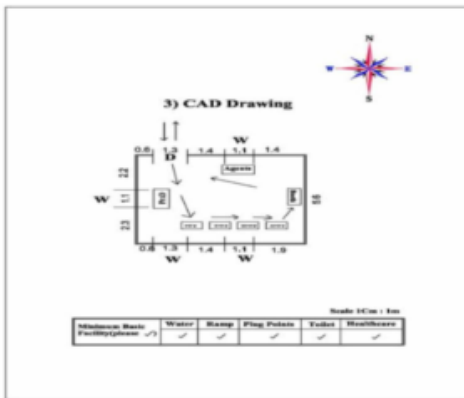

Google Map View

Polling Station Building Front View

Polling Station Front View

Cad View

Key MAP View

1 பெயர் : பாப்பாத்தி கணவர் பெயர் : வெள்ளியங்கிரி வீட்டு எண் : 000 வயது : 71 பாலினம் : பெண் Photo is available	TZA0897389	2 பெயர் : ரவிக்குமார் தந்தை பெயர் : மாதேகவுடர் வீட்டு எண் : 1 வயது : 54 பாலினம் : ஆண் Photo is available	HRG2797330	3 பெயர் : சண்முகபிரியா கணவர் பெயர் : ரவிக்குமார் வீட்டு எண் : 1 வயது : 46 பாலினம் : பெண் Photo is available	HRG1165950
4 பெயர் : இளங்கோ தந்தை பெயர் : முருகன் வீட்டு எண் : 1 வயது : 23 பாலினம் : ஆண் Photo is available	TZA1769827	5 பெயர் : செல்வி கணவர் பெயர் : சுப்பிரமணியம் வீட்டு எண் : 1/182 வயது : 40 பாலினம் : பெண் Photo is available	TZA0234419	6 பெயர் : ராஜ்குமார் தந்தை பெயர் : செல்வி வீட்டு எண் : 1/182 வயது : 23 பாலினம் : ஆண் Photo is available	TZA1769769
7 பெயர் : நந்திதா ச தந்தை பெயர் : சுப்பிரமணி வீட்டு எண் : 1/182 வயது : 21 பாலினம் : பெண் Photo is available	TZA2026656	8 பெயர் : கார்த்திக்கேயன் தந்தை பெயர் : தேவராஜன் வீட்டு எண் : 1 294 வயது : 26 பாலினம் : ஆண் Photo is available	TZA0899963	9 பெயர் : வேலுச்சாமி தந்தை பெயர் : செல்வராஜ் வீட்டு எண் : 1A வயது : 29 பாலினம் : ஆண் Photo is available	TZA0789354
10 பெயர் : தேவராஜ் தந்தை பெயர் : ரவி வீட்டு எண் : 1A வயது : 29 பாலினம் : ஆண் Photo is available	TZA0789362	11 பெயர் : விஜய் தந்தை பெயர் : செல்வன் வீட்டு எண் : 1A வயது : 28 பாலினம் : ஆண் Photo is available	TZA0789313	12 பெயர் : ஸ்ரீதர் தந்தை பெயர் : முருகேசன் வீட்டு எண் : 1A வயது : 28 பாலினம் : ஆண் Photo is available	TZA0789339
13 பெயர் : குமரேசன் தந்தை பெயர் : பெரியசாமி வீட்டு எண் : 1A வயது : 28 பாலினம் : ஆண் Photo is available	TZA0789347	14 பெயர் : பழனிச்சாமி தந்தை பெயர் : ஆறுமுக கவுண்டர் வீட்டு எண் : 1e வயது : 80 பாலினம் : ஆண் Photo is available	TZA0235143	15 பெயர் : நல்லாயாள் கணவர் பெயர் : மாரப்பகவுண்டர் வீட்டு எண் : 1E வயது : 76 பாலினம் : பெண் Photo is available	HRG4058954
16 பெயர் : முத்தாள் கணவர் பெயர் : சுப்பிரமணியம் வீட்டு எண் : 1e வயது : 73 பாலினம் : பெண் Photo is available	TZA0153312	17 பெயர் : சுப்பிரமணி தந்தை பெயர் : ராமசாமி கவுண்டர் வீட்டு எண் : 1e வயது : 66 பாலினம் : ஆண் Photo is available	TZA0235051	18 பெயர் : பாலகிருஷ்ணன் தந்தை பெயர் : ராமசாமி கவுண்டர் வீட்டு எண் : 1e வயது : 63 பாலினம் : ஆண் Photo is available	TZA0235341
19 பெயர் : முத்துலட்சுமி கணவர் பெயர் : பழனிச்சாமி வீட்டு எண் : 1e வயது : 61 பாலினம் : பெண் Photo is available	TZA0153114	20 பெயர் : ரங்கநாயகி கணவர் பெயர் : மகாதேவன் வீட்டு எண் : 1e வயது : 60 பாலினம் : பெண் Photo is available	TZA0234989	21 பெயர் : தங்கவேல் தந்தை பெயர் : செல்லமுத்து வீட்டு எண் : 1E வயது : 57 பாலினம் : ஆண் Photo is available	TZA0585414
22 பெயர் : சுப்பிரமணியம் தந்தை பெயர் : அப்புசாமி வீட்டு எண் : 1e வயது : 51 பாலினம் : ஆண் Photo is available	TZA0153254	23 பெயர் : பாப்பாள் கணவர் பெயர் : சுப்பிரமணி வீட்டு எண் : 1e வயது : 51 பாலினம் : பெண் Photo is available	TZA0235192	# 24 பெயர் : ரமேஷ் மா தந்தை பெயர் : மாரியப்பன் வீட்டு எண் : 1E வயது : 33 பாலினம் : ஆண் Photo is available	TZA0295410
25 பெயர் : ஜோரம்மா தந்தை பெயர் : மைதீன் சாப்பு வீட்டு எண் : 1E வயது : 49 பாலினம் : பெண் Photo is available	TZA0663997	26 பெயர் : சித்ரா கணவர் பெயர் : பாலகிருஷ்ணன் வீட்டு எண் : 1e வயது : 48 பாலினம் : பெண் Photo is available	TZA0235333	27 பெயர் : பூபதி தந்தை பெயர் : ராஜ் மாணிக்கம் வீட்டு எண் : 1e வயது : 41 பாலினம் : ஆண் Photo is available	TZA0235184
28 பெயர் : கதிர்வேல் தந்தை பெயர் : கோவிந்தசாமி வீட்டு எண் : 1E வயது : 41 பாலினம் : ஆண் Photo is available	TZA0702514	29 பெயர் : கல்பனா கணவர் பெயர் : பூபதி வீட்டு எண் : 1e வயது : 39 பாலினம் : பெண் Photo is available	TZA0235150	30 பெயர் : செல்வக்குமார் தந்தை பெயர் : மாரியப்பன் வீட்டு எண் : 1e வயது : 38 பாலினம் : ஆண் Photo is available	TZA0153411