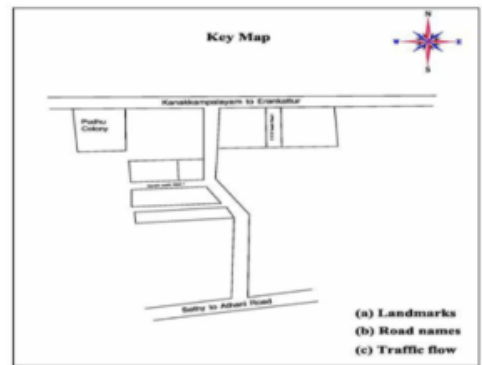

Google Map View

Polling Station Building Front View

Polling Station Front View

Cad View

Key MAP View

1 பெயர் : பாப்பாத்தி கணவர் பெயர் : வெள்ளியங்கிரி வீட்டு எண் : 000 வயது : 71 பாலினம் : பெண் Photo is available	TZA0897389	2 பெயர் : ரவிக்குமார் தந்தை பெயர் : மாதேகவுடர் வீட்டு எண் : 1 வயது : 54 பாலினம் : ஆண் Photo is available	HRG2797330	3 பெயர் : சண்முகபிரியா கணவர் பெயர் : ரவிக்குமார் வீட்டு எண் : 1 வயது : 46 பாலினம் : பெண் Photo is available	HRG1165950
4 பெயர் : இளங்கோ தந்தை பெயர் : முருகன் வீட்டு எண் : 1 வயது : 23 பாலினம் : ஆண் Photo is available	TZA1769827	5 பெயர் : செல்வி கணவர் பெயர் : சுப்பிரமணியம் வீட்டு எண் : 1/182 வயது : 40 பாலினம் : பெண் Photo is available	TZA0234419	6 பெயர் : ராஜ்குமார் தந்தை பெயர் : செல்வி வீட்டு எண் : 1/182 வயது : 23 பாலினம் : ஆண் Photo is available	TZA1769769
7 பெயர் : நந்திதா ச தந்தை பெயர் : சுப்பிரமணி வீட்டு எண் : 1/182 வயது : 21 பாலினம் : பெண் Photo is available	TZA2026656	8 பெயர் : கார்த்திக்கேயன் தந்தை பெயர் : தேவராஜன் வீட்டு எண் : 1 294 வயது : 26 பாலினம் : ஆண் Photo is available	TZA0899963	9 பெயர் : வேலுச்சாமி தந்தை பெயர் : செல்வராஜ் வீட்டு எண் : 1A வயது : 29 பாலினம் : ஆண் Photo is available	TZA0789354
10 பெயர் : தேவராஜ் தந்தை பெயர் : ரவி வீட்டு எண் : 1A வயது : 29 பாலினம் : ஆண் Photo is available	TZA0789362	11 பெயர் : விஜய் தந்தை பெயர் : செல்வன் வீட்டு எண் : 1A வயது : 28 பாலினம் : ஆண் Photo is available	TZA0789313	12 பெயர் : ஸ்ரீதர் தந்தை பெயர் : முருகேசன் வீட்டு எண் : 1A வயது : 28 பாலினம் : ஆண் Photo is available	TZA0789339
13 பெயர் : குமரேசன் தந்தை பெயர் : பெரியசாமி வீட்டு எண் : 1A வயது : 28 பாலினம் : ஆண் Photo is available	TZA0789347	14 பெயர் : பழனிச்சாமி தந்தை பெயர் : ஆறுமுக கவுண்டர் வீட்டு எண் : 1e வயது : 80 பாலினம் : ஆண் Photo is available	TZA0235143	15 பெயர் : நல்லாயாள் கணவர் பெயர் : மாரப்பகவுண்டர் வீட்டு எண் : 1E வயது : 76 பாலினம் : பெண் Photo is available	HRG4058954
16 பெயர் : முத்தாள் கணவர் பெயர் : சுப்பிரமணியம் வீட்டு எண் : 1e வயது : 73 பாலினம் : பெண் Photo is available	TZA0153312	17 பெயர் : சுப்பிரமணி தந்தை பெயர் : ராமசாமி கவுண்டர் வீட்டு எண் : 1e வயது : 66 பாலினம் : ஆண் Photo is available	TZA0235051	18 பெயர் : பாலகிருஷ்ணன் தந்தை பெயர் : ராமசாமி கவுண்டர் வீட்டு எண் : 1e வயது : 63 பாலினம் : ஆண் Photo is available	TZA0235341
19 பெயர் : முத்துலட்சுமி கணவர் பெயர் : பழனிச்சாமி வீட்டு எண் : 1e வயது : 61 பாலினம் : பெண் Photo is available	TZA0153114	20 பெயர் : ரங்கநாயகி கணவர் பெயர் : மகாதேவன் வீட்டு எண் : 1e வயது : 60 பாலினம் : பெண் Photo is available	TZA0234989	21 பெயர் : தங்கவேல் தந்தை பெயர் : செல்லமுத்து வீட்டு எண் : 1E வயது : 57 பாலினம் : ஆண் Photo is available	TZA0585414
22 பெயர் : சுப்பிரமணியம் தந்தை பெயர் : அப்புசாமி வீட்டு எண் : 1e வயது : 51 பாலினம் : ஆண் Photo is available	TZA0153254	23 பெயர் : பாப்பாள் கணவர் பெயர் : சுப்பிரமணி வீட்டு எண் : 1e வயது : 51 பாலினம் : பெண் Photo is available	TZA0235192	# 24 பெயர் : ரமேஷ் மா தந்தை பெயர் : மாரியப்பன் வீட்டு எண் : 1E வயது : 33 பாலினம் : ஆண் Photo is available	TZA0295410
25 பெயர் : ஜோரம்மா தந்தை பெயர் : மைதீன் சாப்பு வீட்டு எண் : 1E வயது : 49 பாலினம் : பெண் Photo is available	TZA0663997	26 பெயர் : சித்ரா கணவர் பெயர் : பாலகிருஷ்ணன் வீட்டு எண் : 1e வயது : 48 பாலினம் : பெண் Photo is available	TZA0235333	27 பெயர் : பூபதி தந்தை பெயர் : ராஜ் மாணிக்கம் வீட்டு எண் : 1e வயது : 41 பாலினம் : ஆண் Photo is available	TZA0235184
28 பெயர் : கதிர்வேல் தந்தை பெயர் : கோவிந்தசாமி வீட்டு எண் : 1E வயது : 41 பாலினம் : ஆண் Photo is available	TZA0702514	29 பெயர் : கல்பனா கணவர் பெயர் : பூபதி வீட்டு எண் : 1e வயது : 39 பாலினம் : பெண் Photo is available	TZA0235150	30 பெயர் : செல்வக்குமார் தந்தை பெயர் : மாரியப்பன் வீட்டு எண் : 1e வயது : 38 பாலினம் : ஆண் Photo is available	TZA0153411