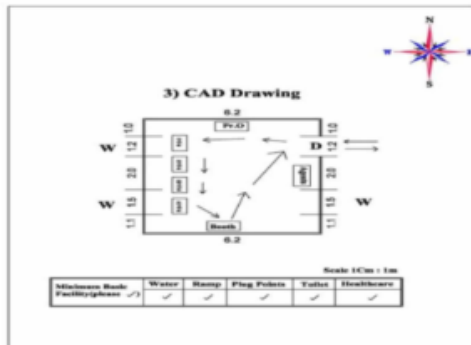

Google Map View

Polling Station Building Front View

Polling Station Front View

Cad View

Key MAP View

1 பெயர் : விசாலட்சி கணவர் பெயர் : நாகேஸ்வரக்குருக்கன் வீட்டு எண் : 1 வயது : 82 பாலினம் : பெண் Photo is available	TZA0427047	2 பெயர் : பலதாயாள் கணவர் பெயர் : சென்னியப்பன் வீட்டு எண் : 1 வயது : 53 பாலினம் : பெண் Photo is available	TZA0426858	3 பெயர் : புகழ்மதி தந்தை பெயர் : செந்தில்குமார் வீட்டு எண் : 1/65 வயது : 20 பாலினம் : ஆண் Photo is available	TZA1959444
4 பெயர் : ஈஸ்வரன் ரா தந்தை பெயர் : ராசு ராசு வீட்டு எண் : 1/87 வயது : 37 பாலினம் : ஆண் Photo is available	TZA2014975	5 பெயர் : ஹரிபிரபு தந்தை பெயர் : பகவதி வீட்டு எண் : 1-145 வயது : 30 பாலினம் : ஆண் Photo is available	TZA0587832	6 பெயர் : சந்திராதேவி கணவர் பெயர் : செந்தில்குமார் வீட்டு எண் : 1-191 வயது : 38 பாலினம் : பெண் Photo is available	TZA0236885
7 பெயர் : கீதா கணவர் பெயர் : காந்திநாதன் வீட்டு எண் : 1-191-2 வயது : 52 பாலினம் : பெண் Photo is available	TZA0703769	8 பெயர் : தேவி கணவர் பெயர் : ராமசாமி ராமசாமி வீட்டு எண் : 1/195 வயது : 71 பாலினம் : பெண் Photo is available	TZA2019750	9 பெயர் : பிரியா தந்தை பெயர் : ஜெகதீசன் வீட்டு எண் : 1/197 வயது : 35 பாலினம் : பெண் Photo is available	TRQ0155861
10 பெயர் : திவ்யபாரதி கணவர் பெயர் : ரஞ்சித்குமார் வீட்டு எண் : 1/197 வயது : 26 பாலினம் : பெண் Photo is available	TZA1758416	11 பெயர் : காமாட்சி இதரர் பெயர் : தங்கவேல் வீட்டு எண் : 1/201 என் எ வயது : 29 பாலினம் : பெண் Photo is available	TZA0951202	12 பெயர் : விஜயகுமாரி கணவர் பெயர் : சீனிவாசன் வீட்டு எண் : 1-214 வயது : 31 பாலினம் : பெண் Photo is available	TZA0503607
#2 13 பெயர் : பிரகாசன் சு தந்தை பெயர் : சுப்பிரமணியம் வீட்டு எண் : 1-217 வயது : 40 பாலினம் : ஆண் Photo is available	TZA0060269	14 பெயர் : பிரகாஷ் தாயின் பெயர் : சந்திரன் வீட்டு எண் : 1/223 வயது : 46 பாலினம் : ஆண் Photo is available	TZA0931436	15 பெயர் : பிரதீப் தந்தை பெயர் : ஜெகதீஸ்வரன் வீட்டு எண் : 1/239 வயது : 26 பாலினம் : ஆண் Photo is available	TZA0913426
16 பெயர் : மைதிலி ந கணவர் பெயர் : நவநீதன் வீட்டு எண் : 1-240 வயது : 30 பாலினம் : பெண் Photo is available	TZA0588038	17 பெயர் : நிர்மலா கணவர் பெயர் : ரவிசங்கர் வீட்டு எண் : 1/241 வயது : 41 பாலினம் : பெண் Photo is available	TZA0060350	18 பெயர் : கௌரிசங்கர் தந்தை பெயர் : முத்துசாமி வீட்டு எண் : 1/245 வயது : 37 பாலினம் : ஆண் Photo is available	HRG4065017
19 பெயர் : பவித்ரா தந்தை பெயர் : சண்முக மூர்த்தி வீட்டு எண் : 1-248 வயது : 29 பாலினம் : பெண் Photo is available	TZA0703744	20 பெயர் : சண்முகம் தந்தை பெயர் : குருசாமி முதலி வீட்டு எண் : 1-250 வயது : 73 பாலினம் : ஆண் Photo is available	TZA1585488	21 பெயர் : பழனியப்பன் தந்தை பெயர் : சண்முகம் வீட்டு எண் : 1-250 வயது : 50 பாலினம் : ஆண் Photo is available	TZA1580497
22 பெயர் : தீபிகா கணவர் பெயர் : ச ராஜேந்திரன் வீட்டு எண் : 1-250 வயது : 32 பாலினம் : பெண் Photo is available	TZA0855874	23 பெயர் : ஆறுமுகம் தந்தை பெயர் : சின்னநாடார் வீட்டு எண் : 1-256 வயது : 53 பாலினம் : ஆண் Photo is available	TZA0790360	24 பெயர் : சேகர் தந்தை பெயர் : தங்கவேல் வீட்டு எண் : 1-258 வயது : 44 பாலினம் : ஆண் Photo is available	TZA0060244
25 பெயர் : கோபிகிருஷ்ணன் தந்தை பெயர் : ஆறுமுகம் வீட்டு எண் : 1-265 வயது : 27 பாலினம் : ஆண் Photo is available	TZA0842906	26 பெயர் : ராசு தந்தை பெயர் : பகவதி வீட்டு எண் : 1/267 வயது : 61 பாலினம் : ஆண் Photo is available	TZA1848431	27 பெயர் : மேகலா தந்தை பெயர் : அங்கப்பன் வீட்டு எண் : 1-268 வயது : 38 பாலினம் : பெண் Photo is available	TZA0236877
28 பெயர் : ராசம்மாள் கணவர் பெயர் : பரமசிவம் வீட்டு எண் : 1-270 வயது : 65 பாலினம் : பெண் Photo is available	TZA0587980	29 பெயர் : சத்யா தந்தை பெயர் : சுந்தரமூர்த்தி வீட்டு எண் : 1-276 வயது : 28 பாலினம் : பெண் Photo is available	TZA0790386	30 பெயர் : மாலதி தந்தை பெயர் : சுந்தர் மூர்த்தி வீட்டு எண் : 1/276 வயது : 25 பாலினம் : பெண் Photo is available	TZA0951178