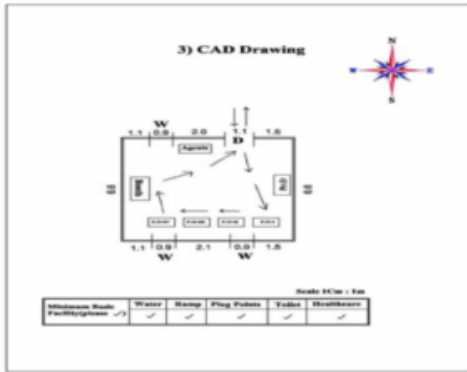

Google Map View

Polling Station Building Front View

Polling Station Front View

Cad View

Key MAP View

1 பெயர் : சரசு கணவர் பெயர் : சென்னியப்பன் வீட்டு எண் : 1 வயது : 66 பாலினம் : பெண் Photo is available	TZA0588210	2 பெயர் : மெய்யானந்தன் தந்தை பெயர் : செல்வராஜ் வீட்டு எண் : 1 வயது : 28 பாலினம் : ஆண் Photo is available	TZA0869578	3 பெயர் : கார்த்திகேயன் தந்தை பெயர் : வெங்கிடுசாமி வீட்டு எண் : 1/7/5 வயது : 50 பாலினம் : ஆண் Photo is available	HRG1274224
4 பெயர் : சாந்தி கணவர் பெயர் : கார்த்திகேயன் வீட்டு எண் : 1/7/5 வயது : 50 பாலினம் : பெண் Photo is available	HRG1274232	5 பெயர் : கௌதம் தந்தை பெயர் : கார்த்திகேயன் வீட்டு எண் : 1/7/5 வயது : 26 பாலினம் : ஆண் Photo is available	TZA0907717	6 பெயர் : ஆஸ்வினி வெ தந்தை பெயர் : வெள்ளியங்கிரி வீட்டு எண் : 1/13அ வயது : 23 பாலினம் : பெண் Photo is available	TZA1964683
7 பெயர் : வள்ளியம்மாள் கணவர் பெயர் : பொன்னுசாமி வீட்டு எண் : 1-23-2 வயது : 71 பாலினம் : பெண் Photo is available	TZA0883819	8 பெயர் : பொன்னுச்சாமி தந்தை பெயர் : பச்சாக்கவுண்டர் வீட்டு எண் : 1-23-2 வயது : 65 பாலினம் : ஆண் Photo is available	TZA0883785	9 பெயர் : மணி தந்தை பெயர் : கருப்பண கவுண்டர் வீட்டு எண் : 1/24-13 வயது : 61 பாலினம் : ஆண் Photo is available	TZA0951277
10 பெயர் : சுகமதி கணவர் பெயர் : மணி வீட்டு எண் : 1/24-13 வயது : 53 பாலினம் : பெண் Photo is available	TZA0951285	11 பெயர் : இளங்கோவன் தந்தை பெயர் : மணி வீட்டு எண் : 1/24-13 வயது : 31 பாலினம் : ஆண் Photo is available	TZA0951301	12 பெயர் : பேபி ச கணவர் பெயர் : இளங்கோவன் ம வீட்டு எண் : 1/24-13 வயது : 28 பாலினம் : பெண் Photo is available	TZA1998665
13 பெயர் : பரமசிவம் தந்தை பெயர் : அத்தியப்பன் வீட்டு எண் : 1/25-3 வயது : 50 பாலினம் : ஆண் Photo is available	TZA1587807	14 பெயர் : திலகவதி கணவர் பெயர் : பரமசிவம் வீட்டு எண் : 1/25-3 வயது : 38 பாலினம் : பெண் Photo is available	TZA0063487	15 பெயர் : ரவிசந்தரன் தந்தை பெயர் : காளியண்ண கவுண்டர் வீட்டு எண் : 1/27-12 வயது : 61 பாலினம் : ஆண் Photo is available	TZA1740844
16 பெயர் : மகேந்திரன் தந்தை பெயர் : பழனிச்சாமி வீட்டு எண் : 1-40 வயது : 36 பாலினம் : ஆண் Photo is available	TZA0857243	17 பெயர் : ராஜராஜன் தந்தை பெயர் : வேலுசாமி வீட்டு எண் : 1/44 வயது : 23 பாலினம் : ஆண் Photo is available	TZA1817006	18 பெயர் : தேவி கணவர் பெயர் : ராமசாமி வீட்டு எண் : 1/52-14 வயது : 60 பாலினம் : பெண் Photo is available	TZA1740851
19 பெயர் : கலைவாணி தந்தை பெயர் : ஸ்வரூபரத்தி வீட்டு எண் : 1-85 வயது : 27 பாலினம் : பெண் Photo is available	TZA0842765	20 பெயர் : பிரபு குமார் தந்தை பெயர் : முருகையன் வீட்டு எண் : 1-88 வயது : 38 பாலினம் : ஆண் Photo is available	TZA0295824	21 பெயர் : சித்ரா கணவர் பெயர் : பிரபுகுமார் வீட்டு எண் : 1-88 வயது : 32 பாலினம் : பெண் Photo is available	TZA0869529
22 பெயர் : பாலன் தந்தை பெயர் : பாலன் வீட்டு எண் : 1/101 வயது : 50 பாலினம் : ஆண் Photo is available	XSS0209577	23 பெயர் : கலைச்செல்வி கணவர் பெயர் : பாலன் வீட்டு எண் : 1/101 வயது : 44 பாலினம் : பெண் Photo is available	XSS0209569	24 பெயர் : லிங்கேஸ்வரன் தந்தை பெயர் : சேகர் வீட்டு எண் : 1/145 வயது : 28 பாலினம் : ஆண் Photo is available	TZA0790410
25 பெயர் : சேகர் சோமசுந்தரம் தந்தை பெயர் : சோமசுந்தரம் வீட்டு எண் : 1/145/4 வயது : 41 பாலினம் : ஆண் Photo is available	ZVA0555243	26 பெயர் : மாரியம்மாள் மாரியம்மாள் கணவர் பெயர் : சேகர் வீட்டு எண் : 1/145/4 வயது : 36 பாலினம் : பெண் Photo is available	ZVA0555235	#2 27 பெயர் : சியா செ தந்தை பெயர் : செல்வப்பன் வீட்டு எண் : 1/145-10 வயது : 41 பாலினம் : மூன்றாம் பாலினம் Photo is available	TZA1863927
28 பெயர் : பூர்ணிமா கணவர் பெயர் : அர்த்தநாரீஸ்வரன் வீட்டு எண் : 1 145 19 வயது : 27 பாலினம் : பெண் Photo is available	TZA0842682	29 பெயர் : சுரேகா தந்தை பெயர் : அர்த்தநாரீஸ்வரன் வீட்டு எண் : 1-145-19 வயது : 26 பாலினம் : பெண் Photo is available	TZA0906792	30 பெயர் : பிரியா தந்தை பெயர் : வேணு வீட்டு எண் : 1-145-35 வயது : 30 பாலினம் : பெண் Photo is available	IVZ0867507