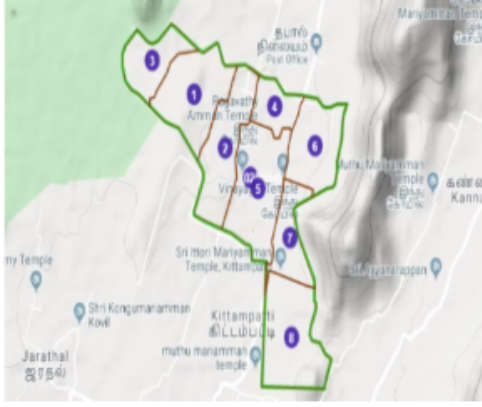

Nazri Naksha