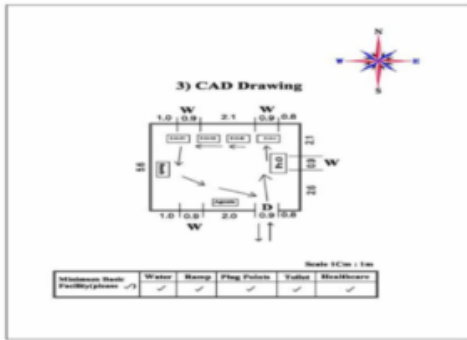

Google Map View

Polling Station Building Front View

Polling Station Front View

Cad View

Key MAP View

1	TZA0913814	பெயர் : வெங்கடேஷ் தந்தை பெயர்: மாரிமுத்து வீட்டு எண் : 1 வயது : 27 பாலினம் : ஆண்	Photo is available	2	HRG1188721	பெயர் : பழனியம்மாள் கணவர் பெயர்: இருளபோயன் வீட்டு எண் : 1-1 வயது : 82 பாலினம் : பெண்	Photo is available	3	TZA1980705	பெயர் : பரணிகதாசு தந்தை பெயர்: ஞானசேகரன் வீட்டு எண் : 1/1 வயது : 30 பாலினம் : ஆண்	Photo is available
4	TZA0430587	பெயர் : சுகதி ஆ கணவர் பெயர்: ஆனந்தன் வீட்டு எண் : 1E வயது : 37 பாலினம் : பெண்	Photo is available	5	TZA0430504	பெயர் : கோகிலா கணவர் பெயர்: மயில்சாமி வீட்டு எண் : 1E வயது : 32 பாலினம் : பெண்	Photo is available	S 6	TZA0665570	பெயர் : சங்கீதா தந்தை பெயர்: வேலுசாமி வீட்டு எண் : 1E வயது : 30 பாலினம் : பெண்	Photo is available
7	HRG1189364	பெயர் : சின்னமாரப்பன் தந்தை பெயர்: மாரிமுத்து வீட்டு எண் : 2 வயது : 59 பாலினம் : ஆண்	Photo is available	8	TZA1630623	பெயர் : சரோஜா கணவர் பெயர்: சின்னமாரப்பன் வீட்டு எண் : 2 வயது : 55 பாலினம் : பெண்	Photo is available	9	TZA0757088	பெயர் : சண்முகவடிவு தந்தை பெயர்: மூர்த்தி வீட்டு எண் : 2 வயது : 54 பாலினம் : பெண்	Photo is available
10	HRG2838290	பெயர் : பாலஜீவரேகா கணவர் பெயர்: பாலசங்கர் வீட்டு எண் : 2 வயது : 41 பாலினம் : பெண்	Photo is available	11	TZA0062398	பெயர் : குப்புசாமி தந்தை பெயர்: சின்னிமாரப்பன் வீட்டு எண் : 2 வயது : 36 பாலினம் : ஆண்	Photo is available	12	TZA0430819	பெயர் : ராஜகோபால் தந்தை பெயர்: சின்னமாரப்பன் வீட்டு எண் : 2 வயது : 32 பாலினம் : ஆண்	Photo is available
13	TZA0505164	பெயர் : ராதா கணவர் பெயர்: குப்புச்சாமி வீட்டு எண் : 2-3 வயது : 36 பாலினம் : பெண்	Photo is available	14	HRG3714599	பெயர் : கருப்புசாமி தந்தை பெயர்: அம்மாசைநாடார் வீட்டு எண் : 2-4 வயது : 57 பாலினம் : ஆண்	Photo is available	15	TZA0237719	பெயர் : மாதேஸ்வரன் தந்தை பெயர்: குருசாமி வீட்டு எண் : 2-6 வயது : 34 பாலினம் : ஆண்	Photo is available
16	HRG3931656	பெயர் : பேபி கணவர் பெயர்: மூர்த்தி வீட்டு எண் : 2-8 வயது : 40 பாலினம் : பெண்	Photo is available	17	TZA0870345	பெயர் : ஹரிபிரசாந்த் தந்தை பெயர்: பழனிச்சாமி வீட்டு எண் : 2-10 வயது : 27 பாலினம் : ஆண்	Photo is available	18	TZA0430744	பெயர் : விஜயலட்சுமி கணவர் பெயர்: பாக்கியராஜ் வீட்டு எண் : 2-11 வயது : 37 பாலினம் : பெண்	Photo is available
19	TZA0430736	பெயர் : கவியரசு தந்தை பெயர்: வெங்கடேஸ்வரி வீட்டு எண் : 2-16 வயது : 33 பாலினம் : ஆண்	Photo is available	20	TZA0962704	பெயர் : கௌரிசங்கர் தந்தை பெயர்: லோகநாதன் வீட்டு எண் : 2/31-1 வயது : 25 பாலினம் : ஆண்	Photo is available	21	TZA0237743	பெயர் : ப்ரவின் தந்தை பெயர்: சீனிவாசமூர்த்தி வீட்டு எண் : 2-50 வயது : 36 பாலினம் : ஆண்	Photo is available
22	TZA0916247	பெயர் : மெரினா கணவர் பெயர்: தனபால் வீட்டு எண் : 2/51 வயது : 35 பாலினம் : பெண்	Photo is available	23	TZA0505156	பெயர் : சுரேஷ்குமார் தந்தை பெயர்: பழனிச்சாமி வீட்டு எண் : 2-121 வயது : 31 பாலினம் : ஆண்	Photo is available	24	HRG4069258	பெயர் : காளிமுத்து தந்தை பெயர்: மாரப்பன் வீட்டு எண் : 3 வயது : 38 பாலினம் : ஆண்	Photo is available
25	TZA1630631	பெயர் : மாரப்பன் தந்தை பெயர்: மாரிமுத்து வீட்டு எண் : 3-3 வயது : 64 பாலினம் : ஆண்	Photo is available	26	HRG2837995	பெயர் : சந்திரபிரபா கணவர் பெயர்: மாரப்பன் வீட்டு எண் : 3-3 வயது : 60 பாலினம் : பெண்	Photo is available	27	TZA0888255	பெயர் : சுகுணா கணவர் பெயர்: சக்திவேல் வீட்டு எண் : 3-4 வயது : 38 பாலினம் : பெண்	Photo is available
28	TZA1861574	பெயர் : நிவேதா தந்தை பெயர்: திருமூர்த்தி வீட்டு எண் : 3/5 வயது : 22 பாலினம் : பெண்	Photo is available	29	TZA1756873	பெயர் : பிரவீண் தந்தை பெயர்: திருமூர்த்தி வீட்டு எண் : 3/6 வயது : 23 பாலினம் : ஆண்	Photo is available	30	TZA0951665	பெயர் : சென்னியம்மாள் கணவர் பெயர்: ரங்கன் வீட்டு எண் : 3/21/22 வயது : 48 பாலினம் : பெண்	Photo is available