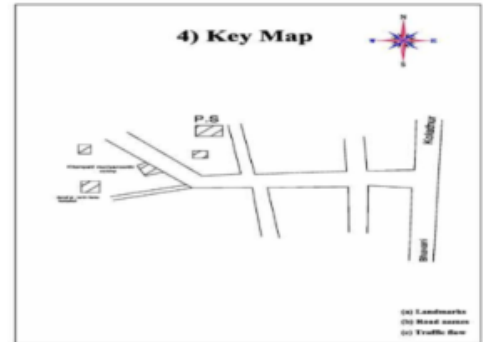

Key MAP View