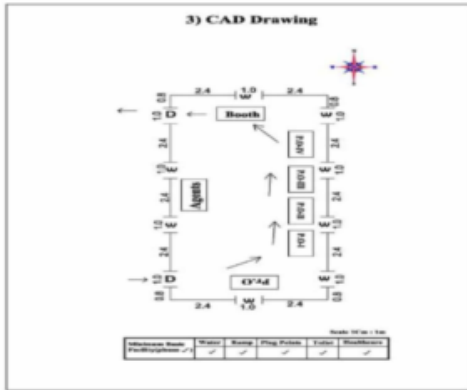

வாக்காளர் பதிவு அலுவலரின்
கையொப்பம்

Nazri Naksha

Google Map View

Polling Station Building Front View

Polling Station Front View

Cad View

Key MAP View

| | | | | | | | | | | | |
|----|------------|---|--------------------|----|------------|---|--------------------|----|------------|---|--------------------|
| 1 | TZA0448266 | பெயர் : சதிஸ்குமார் தந்தை பெயர்: ராஜேந்திரன் வீட்டு எண் : 1 வயது : 39 பாலினம் : ஆண் | Photo is available | 2 | TZA0068023 | பெயர் : கோகிலா கணவர் பெயர்: ஈஸ்வரமூர்த்தி வீட்டு எண் : 1-587 வயது : 38 பாலினம் : பெண் | Photo is available | 3 | TZA0068031 | பெயர் : செம்பன் தந்தை பெயர்: மினியன் வீட்டு எண் : 1E வயது : 67 பாலினம் : ஆண் | Photo is available |
| 4 | TZA0068049 | பெயர் : லட்சுமி கணவர் பெயர்: செம்பன் வீட்டு எண் : 1E வயது : 62 பாலினம் : பெண் | Photo is available | 5 | TZA0523464 | பெயர் : துளசி கணவர் பெயர்: கருப்புசாமி வீட்டு எண் : 1E வயது : 48 பாலினம் : பெண் | Photo is available | 6 | TZA0067967 | பெயர் : சிவராஜன் தந்தை பெயர்: ஜெயராமன் வீட்டு எண் : 1E வயது : 43 பாலினம் : ஆண் | Photo is available |
| 7 | TZA0068015 | பெயர் : ஈஸ்வரமூர்த்தி தந்தை பெயர்: செம்பண்ணன் வீட்டு எண் : 1E வயது : 43 பாலினம் : ஆண் | Photo is available | 8 | TZA0448209 | பெயர் : வேல் முருகன் தந்தை பெயர்: ஆறுமுகம் வீட்டு எண் : 1E வயது : 35 பாலினம் : ஆண் | Photo is available | 9 | TZA0800656 | பெயர் : ரேவதி கணவர் பெயர்: சதிஸ்குமார் வீட்டு எண் : 1E வயது : 33 பாலினம் : பெண் | Photo is available |
| 10 | DMS3207024 | பெயர் : மூர்த்தி தந்தை பெயர்: சென்னியப்பன் வீட்டு எண் : 2 வயது : 52 பாலினம் : ஆண் | Photo is available | 11 | DMS1100148 | பெயர் : இந்திரா கணவர் பெயர்: மூர்த்தி வீட்டு எண் : 2 வயது : 49 பாலினம் : பெண் | Photo is available | 12 | TZA0714394 | பெயர் : பிரவீன் தந்தை பெயர்: மூர்த்தி வீட்டு எண் : 2 வயது : 28 பாலினம் : ஆண் | Photo is available |
| 13 | TZA0853259 | பெயர் : முருகேசன் தந்தை பெயர்: மணி வீட்டு எண் : 2-96 வயது : 29 பாலினம் : ஆண் | Photo is available | 14 | TZA1901487 | பெயர் : நந்தினி தந்தை பெயர்: சண்முகம் வீட்டு எண் : 4ஏ வயது : 31 பாலினம் : பெண் | Photo is available | 15 | TZA0523431 | பெயர் : நவீன் தந்தை பெயர்: ஈஸ்வரமூர்த்தி வீட்டு எண் : 4 A வயது : 30 பாலினம் : ஆண் | Photo is available |
| 16 | TZA0818518 | பெயர் : சகானா தந்தை பெயர்: ஈஸ்வரமூர்த்தி வீட்டு எண் : 4A வயது : 27 பாலினம் : பெண் | Photo is available | 17 | TZA0005249 | பெயர் : மயில்சாமி தந்தை பெயர்: முருகேசன் வீட்டு எண் : 5 வயது : 36 பாலினம் : ஆண் | Photo is available | 18 | TZA1993302 | பெயர் : ரேவந்த் தந்தை பெயர்: மூர்த்தி வீட்டு எண் : 5/1 வயது : 25 பாலினம் : ஆண் | Photo is available |
| 19 | TZA1805225 | பெயர் : சித்தன் தந்தை பெயர்: கருப்பண்ணன் வீட்டு எண் : 5/20 வயது : 62 பாலினம் : ஆண் | Photo is available | 20 | TZA2058576 | பெயர் : செந்தமிழ் செ தந்தை பெயர்: செந்தில் சா வீட்டு எண் : 5/60,ரெட்டிப்பாளையம் வயது : 19 பாலினம் : பெண் | Photo is available | 21 | TZA0448506 | பெயர் : சக்திவேல் தந்தை பெயர்: ராமலிங்கம் வீட்டு எண் : 5-61 வயது : 31 பாலினம் : ஆண் | Photo is available |
| 22 | TZA1837186 | பெயர் : பேபி கணவர் பெயர்: சந்திரசேகரன் வீட்டு எண் : 5/79 வயது : 32 பாலினம் : பெண் | Photo is available | 23 | TZA0875088 | பெயர் : பிரகாஷ் தந்தை பெயர்: மாரியப்பன் வீட்டு எண் : 5-79 வயது : 28 பாலினம் : ஆண் | Photo is available | 24 | TZA0891093 | பெயர் : மாதேஸ்வரி கணவர் பெயர்: சண்முகம் வீட்டு எண் : 5/79பி வயது : 52 பாலினம் : பெண் | Photo is available |
| 25 | TZA0098632 | பெயர் : ராக்கியண்ணன் தந்தை பெயர்: கொளந்தசாமி வீட்டு எண் : 5-94 வயது : 62 பாலினம் : ஆண் | Photo is available | 26 | TZA0098640 | பெயர் : கனகா கணவர் பெயர்: ராக்கியாக்கவுண்டர் வீட்டு எண் : 5-94-A வயது : 62 பாலினம் : பெண் | Photo is available | 27 | TZA0448282 | பெயர் : சுரேஷ் தந்தை பெயர்: தங்கராசு வீட்டு எண் : 6 வயது : 45 பாலினம் : ஆண் | Photo is available |
| 28 | TZA1917186 | பெயர் : மெய்யானந்தன் க தந்தை பெயர்: கணேசன் வீட்டு எண் : 6/29பி வயது : 24 பாலினம் : ஆண் | Photo is available | 29 | TZA0936393 | பெயர் : பிரபாகரன் தந்தை பெயர்: குமார் வீட்டு எண் : 6/32 வயது : 29 பாலினம் : ஆண் | Photo is available | 30 | TZA1837228 | பெயர் : சுரேஷ் தந்தை பெயர்: முத்துசாமி வீட்டு எண் : 6/32 வயது : 29 பாலினம் : பெண் | Photo is available |