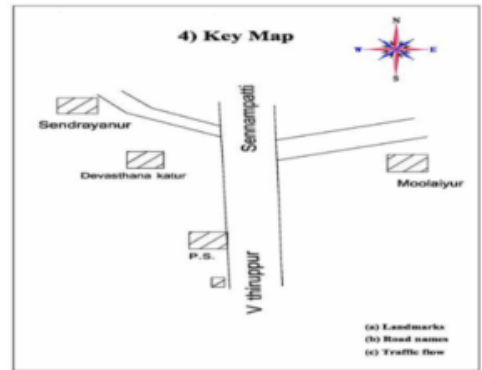

Key MAP View