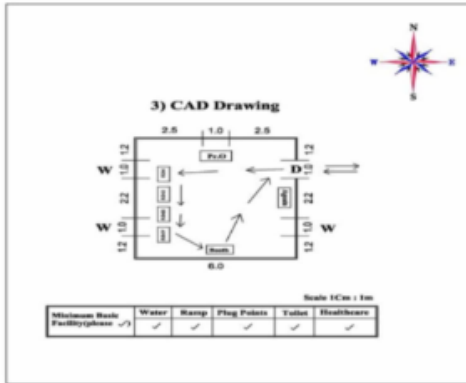

Google Map View

Polling Station Building Front View

Polling Station Front View

Cad View

Key MAP View

1 பெயர் : பழனிச்சாமி தாயின் பெயர் : இருசாயம்மாள் வீட்டு எண் : 1 வயது : 63 பாலினம் : ஆண்	TZA0449553 Photo is available	2 பெயர் : மணி கணவர் பெயர் : நாராயணமூர்த்தி வீட்டு எண் : 1 வயது : 48 பாலினம் : பெண்	TZA1801083 Photo is available	3 பெயர் : ராஜம்மாள் கணவர் பெயர் : பழனிச்சாமி வீட்டு எண் : 1 வயது : 44 பாலினம் : பெண்	TZA0449611 Photo is available
4 பெயர் : மகேஸ்வரி கணவர் பெயர் : ஈஸ்வரமூர்த்தி வீட்டு எண் : 1 வயது : 39 பாலினம் : பெண்	TZA0449652 Photo is available	5 பெயர் : ரஞ்சிதா வெற்றிவேல் கணவர் பெயர் : வெற்றிவேல் வீட்டு எண் : 1 வயது : 39 பாலினம் : பெண்	TZA1969427 Photo is available	6 பெயர் : மூர்த்தி தந்தை பெயர் : ரங்கசாமி வீட்டு எண் : 1 வயது : 32 பாலினம் : ஆண்	TZA0449538 Photo is available
7 பெயர் : அழகேசன் தந்தை பெயர் : குப்புச்சாமி வீட்டு எண் : 1 வயது : 32 பாலினம் : ஆண்	TZA0449579 Photo is available	8 பெயர் : மாரிசெல்வி கணவர் பெயர் : சத்திவேல் வீட்டு எண் : 1 வயது : 28 பாலினம் : பெண்	TZA0875823 Photo is available	9 பெயர் : தினேஷ்குமார் தந்தை பெயர் : பழனிசாமி வீட்டு எண் : 1 வயது : 26 பாலினம் : ஆண்	TZA2045177 Photo is available
10 பெயர் : செந்தில் தந்தை பெயர் : ராசு வீட்டு எண் : 1-9 வயது : 41 பாலினம் : ஆண்	TZA0172395 Photo is available	11 பெயர் : பழனியம்மாள் கணவர் பெயர் : பரமசிவம் வீட்டு எண் : 1/81 வயது : 55 பாலினம் : பெண்	TZA1761303 Photo is available	12 பெயர் : சென்பகம் கணவர் பெயர் : பார்த்திபன் வீட்டு எண் : 1/122 வயது : 21 பாலினம் : பெண்	TZA1930452 Photo is available
13 பெயர் : செல்வன் தந்தை பெயர் : பழனிச்சாமி வீட்டு எண் : 1A வயது : 52 பாலினம் : ஆண்	TZA0766105 Photo is available	14 பெயர் : வனிதா கணவர் பெயர் : முருகன் வீட்டு எண் : 1A வயது : 33 பாலினம் : பெண்	TZA0791624 Photo is available	15 பெயர் : லட்சுமி கணவர் பெயர் : இருசாக்கவுண்டர் வீட்டு எண் : 1E வயது : 71 பாலினம் : பெண்	TZA0173203 Photo is available
16 பெயர் : ரங்கம்மாள் கணவர் பெயர் : தங்கவேல் வீட்டு எண் : 1E வயது : 66 பாலினம் : பெண்	DMS2231405 Photo is available	17 பெயர் : கண்ணுச்சாமி தந்தை பெயர் : முத்துசாமி வீட்டு எண் : 1E வயது : 57 பாலினம் : ஆண்	TZA0172494 Photo is available	18 பெயர் : பழனியம்மா கணவர் பெயர் : மினியாண்டி நாடார் வீட்டு எண் : 1E வயது : 57 பாலினம் : பெண்	TZA0173344 Photo is available
19 பெயர் : பழனிச்சாமி தந்தை பெயர் : பெரியண்ணன் வீட்டு எண் : 1E வயது : 56 பாலினம் : ஆண்	TZA0172072 Photo is available	20 பெயர் : கிருஷ்ணவேணி கணவர் பெயர் : சண்முகம் வீட்டு எண் : 1E வயது : 54 பாலினம் : பெண்	TZA0173096 Photo is available	21 பெயர் : வள்ளியம்மாள் கணவர் பெயர் : கன்னுச்சாமி வீட்டு எண் : 1E வயது : 53 பாலினம் : பெண்	TZA0172486 Photo is available
22 பெயர் : சண்முகம் தந்தை பெயர் : மாணிக்கம் வீட்டு எண் : 1E வயது : 49 பாலினம் : ஆண்	TZA0173088 Photo is available	23 பெயர் : செல்வராஜ் தந்தை பெயர் : முத்துசாமி வீட்டு எண் : 1E வயது : 48 பாலினம் : ஆண்	TZA0172957 Photo is available	24 பெயர் : வள்ளி கணவர் பெயர் : நல்லகுமரன் வீட்டு எண் : 1E வயது : 47 பாலினம் : பெண்	TZA0818815 Photo is available
25 பெயர் : நல்லகுமாரன் தந்தை பெயர் : தம்மிக்கலையன் வீட்டு எண் : 1ஐ வயது : 47 பாலினம் : ஆண்	TZA1765619 Photo is available	26 பெயர் : ரோகினி கணவர் பெயர் : செல்வராஜ் வீட்டு எண் : 1E வயது : 47 பாலினம் : பெண்	TZA0172049 Photo is available	27 பெயர் : பூங்கொடி கணவர் பெயர் : சிவலிங்கம் வீட்டு எண் : 1E வயது : 46 பாலினம் : பெண்	TZA0173047 Photo is available
28 பெயர் : விஜயா கணவர் பெயர் : வீரப்பன் வீட்டு எண் : 1E வயது : 46 பாலினம் : பெண்	TZA0173138 Photo is available	29 பெயர் : தங்கராசு தந்தை பெயர் : மினியாண்டிநாடார் வீட்டு எண் : 1E வயது : 45 பாலினம் : ஆண்	TZA0173195 Photo is available	30 பெயர் : சத்திவேல் தந்தை பெயர் : முருகேசன் வீட்டு எண் : 1E வயது : 44 பாலினம் : ஆண்	TZA0596494 Photo is available