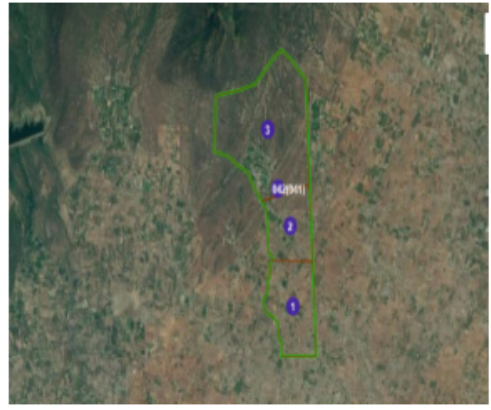

Google Map View