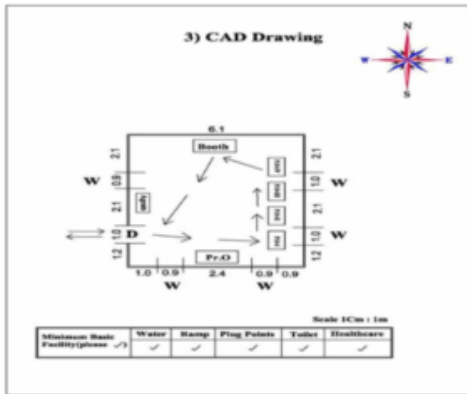

Google Map View

Polling Station Building Front View

Polling Station Front View

Cad View

Key MAP View

சட்டமன்றத் தொகுதியின் எண் மற்றும் பெயர் : 105-அந்தியூர் பிரிவு எண் மற்றும் பெயர் 1-வெள்ளித்திருப்பூர்(வ.கி)மற்றும் (ஊ) வார்டு4, மலையாம்பாறைக்கரடு