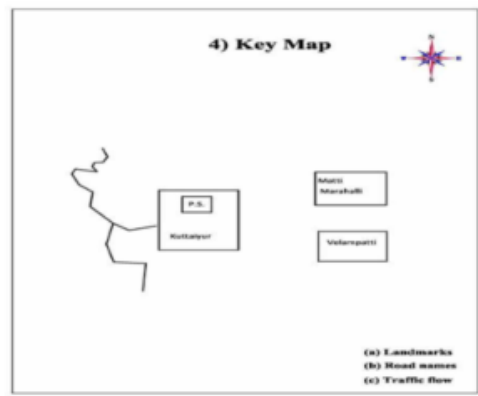

Google Map View

Polling Station Building Front View

Polling Station Front View

Cad View

Key MAP View

1 பெயர் : ருக்கு கணவர் பெயர்: பாண்டுரங்கன் வீட்டு எண் : 1 வயது : 67 பாலினம் : பெண் Photo is available	TZA2068708	2 பெயர் : முருகன் தாயின் பெயர்: பொம்மி வீட்டு எண் : 1 வயது : 60 பாலினம் : ஆண் Photo is available	TZA0979799	3 பெயர் : கௌரி கணவர் பெயர்: முருகன் வீட்டு எண் : 1 வயது : 59 பாலினம் : பெண் Photo is available	TZA0979807
4 பெயர் : சரோஜா இதரர் பெயர்: மேதேவந் வீட்டு எண் : 1 வயது : 42 பாலினம் : பெண் Photo is available	TZA1896471	5 பெயர் : பிரியா கணவர் பெயர்: அன்பழகன் வீட்டு எண் : 1 வயது : 33 பாலினம் : பெண் Photo is available	TZA1990068	6 பெயர் : முருகன் தந்தை பெயர்: ரேவண வீட்டு எண் : 1 வயது : 32 பாலினம் : ஆண் Photo is available	TZA1889013
7 பெயர் : பிரபு தந்தை பெயர்: நாகன் வீட்டு எண் : 1 வயது : 30 பாலினம் : ஆண் Photo is available	TZA1809235	8 பெயர் : ரமேஷ் தந்தை பெயர்: புட்டுசாமி வீட்டு எண் : 1 வயது : 29 பாலினம் : ஆண் Photo is available	TZA0871582	9 பெயர் : சிவகாமி கணவர் பெயர்: மணிகண்டன் வீட்டு எண் : 1 வயது : 26 பாலினம் : பெண் Photo is available	TZA1896455
10 பெயர் : சாந்தி தந்தை பெயர்: நாகேஷ் வீட்டு எண் : 1 வயது : 25 பாலினம் : பெண் Photo is available	TZA1896364	11 பெயர் : பானுப்ரியா கணவர் பெயர்: ராஜ்குமார் வீட்டு எண் : 1 வயது : 24 பாலினம் : பெண் Photo is available	TZA1792977	12 பெயர் : குமரேசன் தந்தை பெயர்: ராஜன் வீட்டு எண் : 1 வயது : 23 பாலினம் : ஆண் Photo is available	TZA1896489
13 பெயர் : ராஜ்குமார் தந்தை பெயர்: கண்ணன் வீட்டு எண் : 1 வயது : 22 பாலினம் : ஆண் Photo is available	TZA1896513	14 பெயர் : பவித்ரா தந்தை பெயர்: முனியப்பன் வீட்டு எண் : 1 வயது : 19 பாலினம் : பெண் Photo is available	TZA2008928	15 பெயர் : விக்னேஷ் தந்தை பெயர்: நாகம்மாள் வீட்டு எண் : 1-49 வயது : 28 பாலினம் : ஆண் Photo is available	TZA0762807
16 பெயர் : நீலா கணவர் பெயர்: நாகராஜ் வீட்டு எண் : 1-78 வயது : 47 பாலினம் : பெண் Photo is available	TZA0163212	17 பெயர் : மாதன் தந்தை பெயர்: சின்னபோய் வீட்டு எண் : 1-79A வயது : 76 பாலினம் : ஆண் Photo is available	TZA0620708	18 பெயர் : பாப்பம்மாள் கணவர் பெயர்: மாதன் வீட்டு எண் : 1-79A வயது : 71 பாலினம் : பெண் Photo is available	TZA0620781
19 பெயர் : ராஜா தந்தை பெயர்: மாதன் வீட்டு எண் : 1-79A வயது : 46 பாலினம் : ஆண் Photo is available	TZA0513523	20 பெயர் : ரேணுகா கணவர் பெயர்: ராஜா வீட்டு எண் : 1-79A வயது : 39 பாலினம் : பெண் Photo is available	TZA0513481	21 பெயர் : மாதன் தந்தை பெயர்: சின்னகரியா வீட்டு எண் : 1-127 வயது : 60 பாலினம் : ஆண் Photo is available	TZA0442509
22 பெயர் : கெம்பே கணவர் பெயர்: மாதன் வீட்டு எண் : 1-127 வயது : 52 பாலினம் : பெண் Photo is available	TZA0442384	23 பெயர் : மாதேஸ் தந்தை பெயர்: மாதன் வீட்டு எண் : 1-127 வயது : 31 பாலினம் : ஆண் Photo is available	TZA0442129	24 பெயர் : சின்னையன் தந்தை பெயர்: ஜெடையழப்பன் வீட்டு எண் : 1-203 வயது : 56 பாலினம் : ஆண் Photo is available	TZA0813642
25 பெயர் : லட்சுமி கணவர் பெயர்: சின்னையன் வீட்டு எண் : 1-203 வயது : 49 பாலினம் : பெண் Photo is available	TZA0813535	26 பெயர் : கோவிந்தராஜ் தந்தை பெயர்: சின்னையன் வீட்டு எண் : 1-203 வயது : 36 பாலினம் : ஆண் Photo is available	TZA0813667	27 பெயர் : சித்ரா கணவர் பெயர்: சிவமூர்த்தி வீட்டு எண் : 1-209A வயது : 29 பாலினம் : பெண் Photo is available	TZA0762864
28 பெயர் : லலிதா கணவர் பெயர்: முருகேசன் வீட்டு எண் : 1-217 வயது : 51 பாலினம் : பெண் Photo is available	TZA0813519	29 பெயர் : ஸ்ரீதர் மு தந்தை பெயர்: முருகன் வீட்டு எண் : 1/217 வயது : 19 பாலினம் : ஆண் Photo is available	TZA2055333	30 பெயர் : சித்தாள் தந்தை பெயர்: சின்னபொன்னன் வீட்டு எண் : 1/1473 வயது : 57 பாலினம் : பெண் Photo is available	TZA1948124