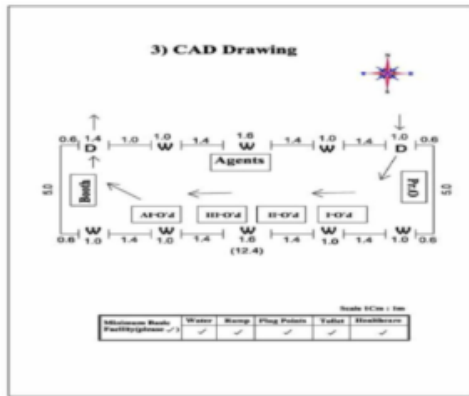

Google Map View

Polling Station Building Front View

Polling Station Front View

Cad View

Key MAP View

1 பெயர் : ருக்கு கணவர் பெயர்: பாண்டுரங்கன் வீட்டு எண் : 1 வயது : 67 பாலினம் : பெண் Photo is available	TZA2068708	2 பெயர் : முருகன் தாயின் பெயர்: பொம்மி வீட்டு எண் : 1 வயது : 60 பாலினம் : ஆண் Photo is available	TZA0979799	3 பெயர் : கௌரி கணவர் பெயர்: முருகன் வீட்டு எண் : 1 வயது : 59 பாலினம் : பெண் Photo is available	TZA0979807
4 பெயர் : சரோஜா இதரர் பெயர்: மேதேவந் வீட்டு எண் : 1 வயது : 42 பாலினம் : பெண் Photo is available	TZA1896471	5 பெயர் : பிரியா கணவர் பெயர்: அன்பழகன் வீட்டு எண் : 1 வயது : 33 பாலினம் : பெண் Photo is available	TZA1990068	6 பெயர் : முருகன் தந்தை பெயர்: ரேவண வீட்டு எண் : 1 வயது : 32 பாலினம் : ஆண் Photo is available	TZA1889013
7 பெயர் : பிரபு தந்தை பெயர்: நாகன் வீட்டு எண் : 1 வயது : 30 பாலினம் : ஆண் Photo is available	TZA1809235	8 பெயர் : ரமேஷ் தந்தை பெயர்: புட்டுசாமி வீட்டு எண் : 1 வயது : 29 பாலினம் : ஆண் Photo is available	TZA0871582	9 பெயர் : சிவகாமி கணவர் பெயர்: மணிகண்டன் வீட்டு எண் : 1 வயது : 26 பாலினம் : பெண் Photo is available	TZA1896455
10 பெயர் : சாந்தி தந்தை பெயர்: நாகேஷ் வீட்டு எண் : 1 வயது : 25 பாலினம் : பெண் Photo is available	TZA1896364	11 பெயர் : பானுப்ரியா கணவர் பெயர்: ராஜ்குமார் வீட்டு எண் : 1 வயது : 24 பாலினம் : பெண் Photo is available	TZA1792977	12 பெயர் : குமரேசன் தந்தை பெயர்: ராஜன் வீட்டு எண் : 1 வயது : 23 பாலினம் : ஆண் Photo is available	TZA1896489
13 பெயர் : ராஜ்குமார் தந்தை பெயர்: கண்ணன் வீட்டு எண் : 1 வயது : 22 பாலினம் : ஆண் Photo is available	TZA1896513	14 பெயர் : பவித்ரா தந்தை பெயர்: முனியப்பன் வீட்டு எண் : 1 வயது : 19 பாலினம் : பெண் Photo is available	TZA2008928	15 பெயர் : விக்னேஷ் தந்தை பெயர்: நாகம்மாள் வீட்டு எண் : 1-49 வயது : 28 பாலினம் : ஆண் Photo is available	TZA0762807
16 பெயர் : நீலா கணவர் பெயர்: நாகராஜ் வீட்டு எண் : 1-78 வயது : 47 பாலினம் : பெண் Photo is available	TZA0163212	17 பெயர் : மாதன் தந்தை பெயர்: சின்னபோய் வீட்டு எண் : 1-79A வயது : 76 பாலினம் : ஆண் Photo is available	TZA0620708	18 பெயர் : பாப்பம்மாள் கணவர் பெயர்: மாதன் வீட்டு எண் : 1-79A வயது : 71 பாலினம் : பெண் Photo is available	TZA0620781
19 பெயர் : ராஜா தந்தை பெயர்: மாதன் வீட்டு எண் : 1-79A வயது : 46 பாலினம் : ஆண் Photo is available	TZA0513523	20 பெயர் : ரேணுகா கணவர் பெயர்: ராஜா வீட்டு எண் : 1-79A வயது : 39 பாலினம் : பெண் Photo is available	TZA0513481	21 பெயர் : மாதன் தந்தை பெயர்: சின்னகரியா வீட்டு எண் : 1-127 வயது : 60 பாலினம் : ஆண் Photo is available	TZA0442509
22 பெயர் : கெம்பே கணவர் பெயர்: மாதன் வீட்டு எண் : 1-127 வயது : 52 பாலினம் : பெண் Photo is available	TZA0442384	23 பெயர் : மாதேஸ் தந்தை பெயர்: மாதன் வீட்டு எண் : 1-127 வயது : 31 பாலினம் : ஆண் Photo is available	TZA0442129	24 பெயர் : சின்னையன் தந்தை பெயர்: ஜெடையழப்பன் வீட்டு எண் : 1-203 வயது : 56 பாலினம் : ஆண் Photo is available	TZA0813642
25 பெயர் : லட்சுமி கணவர் பெயர்: சின்னையன் வீட்டு எண் : 1-203 வயது : 49 பாலினம் : பெண் Photo is available	TZA0813535	26 பெயர் : கோவிந்தராஜ் தந்தை பெயர்: சின்னையன் வீட்டு எண் : 1-203 வயது : 36 பாலினம் : ஆண் Photo is available	TZA0813667	27 பெயர் : சித்ரா கணவர் பெயர்: சிவமூர்த்தி வீட்டு எண் : 1-209A வயது : 29 பாலினம் : பெண் Photo is available	TZA0762864
28 பெயர் : லலிதா கணவர் பெயர்: முருகேசன் வீட்டு எண் : 1-217 வயது : 51 பாலினம் : பெண் Photo is available	TZA0813519	29 பெயர் : ஸ்ரீதர் மு தந்தை பெயர்: முருகன் வீட்டு எண் : 1/217 வயது : 19 பாலினம் : ஆண் Photo is available	TZA2055333	30 பெயர் : சித்தாள் தந்தை பெயர்: சின்னபொன்னன் வீட்டு எண் : 1/1473 வயது : 57 பாலினம் : பெண் Photo is available	TZA1948124