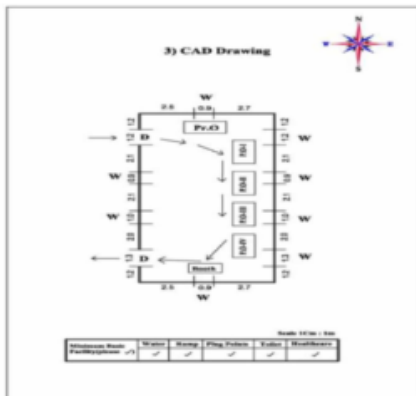

Google Map View

Polling Station Building Front View

Polling Station Front View

Cad View

Key MAP View

1	TZA0306720	பெயர் : அழகப்பன் தந்தை பெயர்: சின்னகாளியப்பன் வீட்டு எண் : 1 வயது : 39 பாலினம் : ஆண்	Photo is available	2	TZA1953173	பெயர் : நந்தினி கணவர் பெயர்: பழனிச்சாமி வீட்டு எண் : 1 வயது : 34 பாலினம் : பெண்	Photo is available	3	TZA1964642	பெயர் : ரத்னா கணவர் பெயர்: கணேசன் வீட்டு எண் : 1 வயது : 32 பாலினம் : பெண்	Photo is available
4	TZA0820001	பெயர் : சசிலா கணவர் பெயர்: பிரகாசன் வீட்டு எண் : 1-43C வயது : 42 பாலினம் : பெண்	Photo is available	5	TZA0176503	பெயர் : பிரகாசன் தந்தை பெயர்: கிட்டி வீட்டு எண் : 1-43C வயது : 40 பாலினம் : ஆண்	Photo is available	6	TZA1828722	பெயர் : முருகன் தந்தை பெயர்: செல்வன் வீட்டு எண் : 1/738 வயது : 40 பாலினம் : ஆண்	Photo is available
7	TZA0176248	பெயர் : கிருஷ்ணவேணி கணவர் பெயர்: விவேகானந்தன் வீட்டு எண் : 1E வயது : 57 பாலினம் : பெண்	Photo is available	8	TZA0176370	பெயர் : அன்னபூரணி கணவர் பெயர்: சண்முகம் வீட்டு எண் : 1E வயது : 49 பாலினம் : பெண்	Photo is available	9	TZA1754761	பெயர் : லேகாபுர் தந்தை பெயர்: குணசேகரன் வீட்டு எண் : 4 வயது : 25 பாலினம் : பெண்	Photo is available
10	TZA1953090	பெயர் : வைத்தீஸ்வரன் தந்தை பெயர்: குணசேகரன் வீட்டு எண் : 4 வயது : 21 பாலினம் : ஆண்	Photo is available	11	TZA1946144	பெயர் : ரம்யா தந்தை பெயர்: அர்ஜுனன் வீட்டு எண் : 4 வயது : 20 பாலினம் : பெண்	Photo is available	12	TZA0176198	பெயர் : சும்ன் தந்தை பெயர்: நாராயணன் வீட்டு எண் : 4-93B வயது : 38 பாலினம் : ஆண்	Photo is available
13	TZA0597534	பெயர் : ஜனனி தந்தை பெயர்: கிருஷ்ணசாமி வீட்டு எண் : 4-101 வயது : 36 பாலினம் : பெண்	Photo is available	14	TZA0597542	பெயர் : தாரணி தந்தை பெயர்: கிருஷ்ணசாமி வீட்டு எண் : 4-101 வயது : 34 பாலினம் : பெண்	Photo is available	15	TZA0716357	பெயர் : ஸ்ரீஜா தந்தை பெயர்: ஸ்ரீதர் வீட்டு எண் : 4-170 வயது : 29 பாலினம் : பெண்	Photo is available
16	TZA0887851	பெயர் : சஞ்சநாதன் தந்தை பெயர்: ஸ்ரீதர் வீட்டு எண் : 4-171 வயது : 27 பாலினம் : ஆண்	Photo is available	17	TZA0307173	பெயர் : ராஜ்குமார் தந்தை பெயர்: கண்ணப்பையன் வீட்டு எண் : 5 வயது : 37 பாலினம் : ஆண்	Photo is available	18	TZA1994086	பெயர் : இந்திராணி பெ கணவர் பெயர்: பெருமாள் வீட்டு எண் : 6 வயது : 63 பாலினம் : பெண்	Photo is available
19	TZA2031649	பெயர் : அத்தாயி கணவர் பெயர்: குப்புசாமி வீட்டு எண் : 9 வயது : 55 பாலினம் : பெண்	Photo is available	20	TZA0527051	பெயர் : தங்கமணி கணவர் பெயர்: வடிவேல் வீட்டு எண் : 9 வயது : 31 பாலினம் : பெண்	Photo is available	21	TZA0307157	பெயர் : ஜெயந்தி தாயின் பெயர்: தனலட்சுமி வீட்டு எண் : 10-392 வயது : 49 பாலினம் : பெண்	Photo is available
22	TZA0099523	பெயர் : ரவி தந்தை பெயர்: பொன்னுசாமி வீட்டு எண் : 13 வயது : 37 பாலினம் : ஆண்	Photo is available	23	TZA0099515	பெயர் : சதாசிவம் தந்தை பெயர்: பொன்னுசாமி வீட்டு எண் : 13 வயது : 37 பாலினம் : ஆண்	Photo is available	24	TZA1867647	பெயர் : பூவினிதா தந்தை பெயர்: குமார் வீட்டு எண் : 13அ வயது : 27 பாலினம் : பெண்	Photo is available
25	TZA1999408	பெயர் : கௌசல்யா டி துலஸிமணி தந்தை பெயர்: துளசி மணி வீட்டு எண் : 20 வயது : 20 பாலினம் : பெண்	Photo is available	26	TZA0597559	பெயர் : கண்ணன் தந்தை பெயர்: தேவராஜ் வீட்டு எண் : 21 வயது : 31 பாலினம் : ஆண்	Photo is available	27	TZA1945302	பெயர் : இந்தியன் மா இரா தந்தை பெயர்: இராகவன் வீட்டு எண் : 21/4 வயது : 20 பாலினம் : ஆண்	Photo is available
28	TZA1999218	பெயர் : பிரியா கணவர் பெயர்: திம்மராயன் வீட்டு எண் : 36 வயது : 31 பாலினம் : பெண்	Photo is available	29	TZA1082577	பெயர் : ரங்கசாமி தந்தை பெயர்: ரங்கசாமி வீட்டு எண் : 39 வயது : 63 பாலினம் : ஆண்	Photo is available	30	TZA1082585	பெயர் : காந்தாமணி கணவர் பெயர்: ரங்கசாமி வீட்டு எண் : 39 வயது : 58 பாலினம் : பெண்	Photo is available