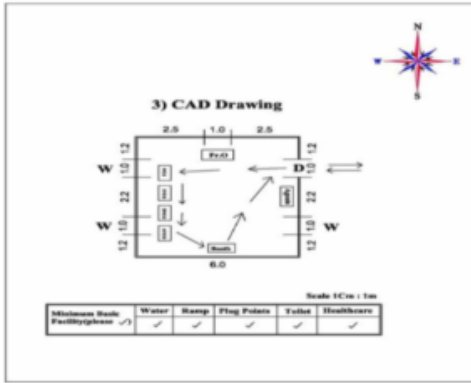

Google Map View

Polling Station Building Front View

Polling Station Front View

Cad View

Key MAP View

1 பெயர் : சரஸ்வதி கணவர் பெயர் : சுப்பிரமணி வீட்டு எண் : 01 வயது : 73 பாலினம் : பெண்	TZA1943711 Photo is available	2 பெயர் : முருகேசன் தந்தை பெயர் : பொன்னுசாமி வீட்டு எண் : 1 வயது : 44 பாலினம் : ஆண்	TZA0452995 Photo is available	3 பெயர் : அழகுமணி கணவர் பெயர் : கோபி வீட்டு எண் : 1 வயது : 38 பாலினம் : பெண்	TZA0820530 Photo is available
4 பெயர் : வசந்தி கணவர் பெயர் : அய்யாசாமி வீட்டு எண் : 1 வயது : 37 பாலினம் : பெண்	TZA1939560 Photo is available	5 பெயர் : சிவரஞ்சனி மு தந்தை பெயர் : முத்துவேல் வீட்டு எண் : 1 வயது : 22 பாலினம் : பெண்	TZA1939594 Photo is available	6 பெயர் : பிரகாஷ் பெ தந்தை பெயர் : பெருமாள் வீட்டு எண் : 1/161 வயது : 24 பாலினம் : ஆண்	TZA1838077 Photo is available
#2 7 பெயர் : சரஸ்வதி ஆறுமுகம் தந்தை பெயர் : சின்னதம்பி வீட்டு எண் : 513 வயது : 78 பாலினம் : பெண்	TZA0345322 Photo is available	8 பெயர் : நல்லசாமி தந்தை பெயர் : மாரப்பகவுண்டபு வீட்டு எண் : 1E வயது : 63 பாலினம் : ஆண்	TZA0344853 Photo is available	9 பெயர் : மாதன் தந்தை பெயர் : நஞ்சன் வீட்டு எண் : 1E வயது : 63 பாலினம் : ஆண்	TZA0345462 Photo is available
10 பெயர் : மன்னாதன் தந்தை பெயர் : வீரப்பன் வீட்டு எண் : 1E வயது : 61 பாலினம் : ஆண்	TZA0177386 Photo is available	11 பெயர் : சண்முகம் தந்தை பெயர் : ராமசாமி வீட்டு எண் : 1E வயது : 60 பாலினம் : ஆண்	TZA0177311 Photo is available	12 பெயர் : பழனிச்சாமி தந்தை பெயர் : ஆறுமுகம் வீட்டு எண் : 1E வயது : 60 பாலினம் : ஆண்	TZA0344101 Photo is available
13 பெயர் : செம்புசெல்வி தந்தை பெயர் : பெருமாள் வீட்டு எண் : 1E வயது : 60 பாலினம் : ஆண்	TZA0344549 Photo is available	14 பெயர் : தவிசிராசு தந்தை பெயர் : இருசப்பன் வீட்டு எண் : 1E வயது : 60 பாலினம் : ஆண்	TZA0307686 Photo is available	15 பெயர் : காளிமூப்பன் தந்தை பெயர் : அழகமூப்பன் வீட்டு எண் : 1E வயது : 59 பாலினம் : ஆண்	TZA0344655 Photo is available
16 பெயர் : செல்வி கணவர் பெயர் : நல்லப்பன் வீட்டு எண் : 1E வயது : 59 பாலினம் : பெண்	TZA0177410 Photo is available	17 பெயர் : விஜயா தந்தை பெயர் : சீரங்கன் வீட்டு எண் : 1E வயது : 51 பாலினம் : ஆண்	TZA0344481 Photo is available	18 பெயர் : அர்ச்சுணன் தந்தை பெயர் : பெருமாள் வீட்டு எண் : 1E வயது : 51 பாலினம் : ஆண்	TZA0344952 Photo is available
19 பெயர் : பாப்பாத்தி தந்தை பெயர் : பொன்னுச்சாமி வீட்டு எண் : 1E வயது : 49 பாலினம் : ஆண்	TZA0344523 Photo is available	20 பெயர் : கோபி தந்தை பெயர் : முருகேசன் வீட்டு எண் : 1E வயது : 46 பாலினம் : ஆண்	TZA0820472 Photo is available	21 பெயர் : காளியப்பன் தந்தை பெயர் : காளியப்பன் வீட்டு எண் : 1E வயது : 46 பாலினம் : ஆண்	TZA0345413 Photo is available
22 பெயர் : சசி தந்தை பெயர் : முருகேஷ் வீட்டு எண் : 1E வயது : 43 பாலினம் : ஆண்	TZA0345280 Photo is available	23 பெயர் : சின்னம்மாள் தந்தை பெயர் : பழனிச்சாமி வீட்டு எண் : 1E வயது : 41 பாலினம் : ஆண்	TZA0344242 Photo is available	24 பெயர் : செல்வி தந்தை பெயர் : அர்ச்சுணன் வீட்டு எண் : 1E வயது : 40 பாலினம் : ஆண்	TZA0344291 Photo is available
25 பெயர் : பரமேஸ்வரி கா கணவர் பெயர் : காளியப்பன் வீட்டு எண் : 1ஐ வயது : 40 பாலினம் : பெண்	TZA0009555 Photo is available	26 பெயர் : சாந்தாமணி கணவர் பெயர் : சின்னப்பழனிச்சாமி வீட்டு எண் : 1E வயது : 39 பாலினம் : பெண்	TZA0510099 Photo is available	27 பெயர் : மகேஸ்வரி கணவர் பெயர் : காளியப்பன் வீட்டு எண் : 1E வயது : 38 பாலினம் : பெண்	TZA0177329 Photo is available
28 பெயர் : விஜயலட்சுமி கணவர் பெயர் : கார்த்திகேயன் வீட்டு எண் : 1E வயது : 37 பாலினம் : பெண்	TZA0177444 Photo is available	29 பெயர் : திவ்யா தாயின் பெயர் : வசந்தாமணி வீட்டு எண் : 1e வயது : 36 பாலினம் : பெண்	TZA0177808 Photo is available	30 பெயர் : புவனேஸ்வரன் தந்தை பெயர் : கருப்பண்ணன் வீட்டு எண் : 1E வயது : 36 பாலினம் : ஆண்	TZA0177295 Photo is available