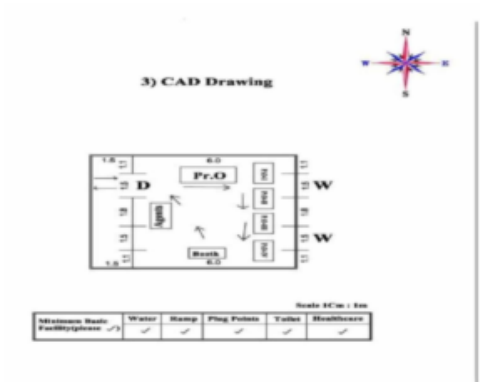

Google Map View

Polling Station Building Front View

Polling Station Front View

Cad View

Key MAP View

1 பெயர் : செல்வநாயகி கணவர் பெயர் : தனசேகரன் வீட்டு எண் : 1 வயது : 51 பாலினம் : பெண் Photo is available	TZA0010165	2 பெயர் : ரஞ்சிதம் தந்தை பெயர் : குருசாமி வீட்டு எண் : 1 வயது : 35 பாலினம் : பெண் Photo is available	TZA1703123	3 பெயர் : தங்கமணி தந்தை பெயர் : குருசாமி வீட்டு எண் : 1 வயது : 33 பாலினம் : பெண் Photo is available	TZA1703156
4 பெயர் : தமிழரசி தந்தை பெயர் : ஜகதீஷ் வீட்டு எண் : 1 வயது : 24 பாலினம் : பெண் Photo is available	TZA1897479	5 பெயர் : பூவரசன் தந்தை பெயர் : கோபால் வீட்டு எண் : 1 வயது : 21 பாலினம் : ஆண் Photo is available	TZA2052546	6 பெயர் : பூர்விகா தந்தை பெயர் : வடிவேல் வீட்டு எண் : 1 வயது : 19 பாலினம் : பெண் Photo is available	TZA2055911
7 பெயர் : குருசாமி தந்தை பெயர் : பெருமாள் வீட்டு எண் : 1-16A வயது : 43 பாலினம் : ஆண் Photo is available	TZA0529586	8 பெயர் : பாணுப்பிரியா கணவர் பெயர் : குருசாமி வீட்டு எண் : 1-67A வயது : 32 பாலினம் : பெண் Photo is available	TZA0529495	9 பெயர் : பழனியப்பகவுண்டர் தந்தை பெயர் : சேமலைகவுண்டர் வீட்டு எண் : 1-82 வயது : 91 பாலினம் : ஆண் Photo is available	TZA1127174
10 பெயர் : தங்கமணி கணவர் பெயர் : சரவணன் வீட்டு எண் : 1-128 வயது : 40 பாலினம் : பெண் Photo is available	TZA0178186	11 பெயர் : செங்கோடன் தந்தை பெயர் : கணபதி வீட்டு எண் : 1A வயது : 58 பாலினம் : ஆண் Photo is available	TZA0717645	12 பெயர் : சேகர் தந்தை பெயர் : முத்துச்சாமி வீட்டு எண் : 1A வயது : 30 பாலினம் : ஆண் Photo is available	TZA0717520
13 பெயர் : ஆண்டவர் தந்தை பெயர் : பழனிகவுண்டர் வீட்டு எண் : 1E வயது : 75 பாலினம் : ஆண் Photo is available	TZA0308114	14 பெயர் : சரோஜா கணவர் பெயர் : கருப்பணன் வீட்டு எண் : 1E வயது : 57 பாலினம் : பெண் Photo is available	TZA0821520	15 பெயர் : செல்லம்மாள் கணவர் பெயர் : ஆண்டவர் வீட்டு எண் : 1E வயது : 55 பாலினம் : பெண் Photo is available	TZA0308056
16 பெயர் : சின்னதம்பி தந்தை பெயர் : குருசாமி வீட்டு எண் : 1E வயது : 54 பாலினம் : ஆண் Photo is available	TZA0821645	17 பெயர் : பூப்பிரியங்கா தந்தை பெயர் : லோகநாதன் வீட்டு எண் : 1E வயது : 50 பாலினம் : பெண் Photo is available	TZA0821256	18 பெயர் : சரகாள் கணவர் பெயர் : சித்தையன் வீட்டு எண் : 1E வயது : 50 பாலினம் : பெண் Photo is available	TZA0821264
19 பெயர் : சுதாகர் தந்தை பெயர் : குருநாதன் வீட்டு எண் : 1E வயது : 46 பாலினம் : ஆண் Photo is available	TZA0821611	20 பெயர் : கண்ணம்மாள் கணவர் பெயர் : பெருமாள்சாமி வீட்டு எண் : 1E வயது : 40 பாலினம் : பெண் Photo is available	TZA0346676	21 பெயர் : ராதாமணி கணவர் பெயர் : சுதாகர் வீட்டு எண் : 1E வயது : 40 பாலினம் : பெண் Photo is available	TZA0821389
22 பெயர் : பாப்பாள் கணவர் பெயர் : ஆருமுகம் வீட்டு எண் : 1E வயது : 35 பாலினம் : பெண் Photo is available	TZA0821546	23 பெயர் : மசனன் தந்தை பெயர் : மாதன் வீட்டு எண் : 1E வயது : 34 பாலினம் : ஆண் Photo is available	TZA0821629	24 பெயர் : அருள்குமார் தந்தை பெயர் : வெங்கிடுசாமி வீட்டு எண் : 1E வயது : 32 பாலினம் : ஆண் Photo is available	TZA0529453
25 பெயர் : லட்சுமி கணவர் பெயர் : ராமன் வீட்டு எண் : 1E வயது : 31 பாலினம் : பெண் Photo is available	TZA0821512	26 பெயர் : வடிவேல் தந்தை பெயர் : மாதன் வீட்டு எண் : 1E வயது : 30 பாலினம் : ஆண் Photo is available	TZA0821686	27 பெயர் : மோகனப்பிரியா தந்தை பெயர் : கோபால் வீட்டு எண் : 1 இ வயது : 25 பாலினம் : பெண் Photo is available	TZA0937508
28 பெயர் : குருசாமிபூசாரி தந்தை பெயர் : பெருமாள்பூசாரி வீட்டு எண் : 2 வயது : 86 பாலினம் : ஆண் Photo is available	TZA1098946	29 பெயர் : தங்கராசு தந்தை பெயர் : கணேசன் வீட்டு எண் : 2 வயது : 63 பாலினம் : ஆண் Photo is available	TZA1098953	30 பெயர் : தங்கம்மாள் கணவர் பெயர் : தங்கராசு வீட்டு எண் : 2 வயது : 58 பாலினம் : பெண் Photo is available	TZA1098961