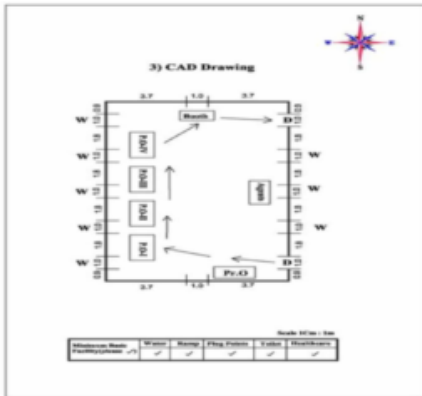

Google Map View

Polling Station Building Front View

Polling Station Front View

Cad View

Key MAP View

சட்டமன்றத் தொகுதியின் எண் மற்றும் பெயர் : 105-அந்தியூர் பிரிவு எண் மற்றும் பெயர் 1-எண்ணமங்கலம் (வ.கி)மற்றும்(ஊ), எண்ணமங்கலம் கிழக்குவார்டு1