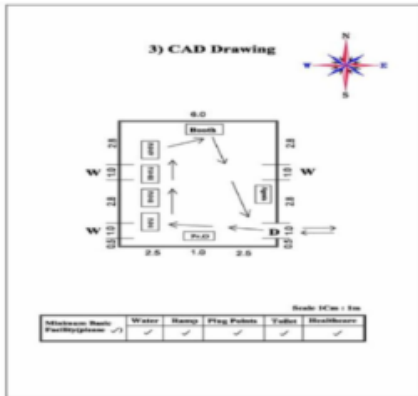

Google Map View

Polling Station Building Front View

Polling Station Front View

Cad View

Key MAP View

1	TZA0012005	பெயர் : பிரபு தந்தை பெயர்: ராஜேந்திரன் வீட்டு எண் : 1 வயது : 40 பாலினம் : ஆண்	Photo is available	2	TZA0011957	பெயர் : சோமசுந்தரம் தாயின் பெயர்: வேணி வீட்டு எண் : 1 வயது : 38 பாலினம் : ஆண்	Photo is available	3	TZA0012062	பெயர் : பூங்கொடி கணவர் பெயர்: செந்தில்குமார் வீட்டு எண் : 1 வயது : 38 பாலினம் : பெண்	Photo is available
4	TZA0012096	பெயர் : சூரியா தந்தை பெயர்: ராஜேந்திரன் வீட்டு எண் : 1 வயது : 37 பாலினம் : ஆண்	Photo is available	5	TZA0012013	பெயர் : சுரேஷ் தந்தை பெயர்: செல்வராஜ் வீட்டு எண் : 1 வயது : 36 பாலினம் : ஆண்	Photo is available	6	TZA0011973	பெயர் : குமார் தந்தை பெயர்: மணி வீட்டு எண் : 1 வயது : 36 பாலினம் : ஆண்	Photo is available
7	TZA1867209	பெயர் : பிரவீன் தந்தை பெயர்: அய்யாச்சாமி வீட்டு எண் : 1 வயது : 23 பாலினம் : ஆண்	Photo is available	8	TZA0070300	பெயர் : கமலா கணவர் பெயர்: சேமலை வீட்டு எண் : 1-2 வயது : 54 பாலினம் : பெண்	Photo is available	9	TZA0070284	பெயர் : பெரியசாமி தந்தை பெயர்: சேமலை வீட்டு எண் : 1-2 வயது : 45 பாலினம் : ஆண்	Photo is available
10	TZA0102699	பெயர் : சுப்ரமணியம் தந்தை பெயர்: ராசு வீட்டு எண் : 1-22 வயது : 39 பாலினம் : ஆண்	Photo is available	11	TZA0159335	பெயர் : சின்னுசாமி தந்தை பெயர்: ராசு வீட்டு எண் : 1-22 வயது : 37 பாலினம் : ஆண்	Photo is available	12	TZA0598961	பெயர் : சண்முகம் தந்தை பெயர்: அண்ணாமலை வீட்டு எண் : 1-64 வயது : 38 பாலினம் : ஆண்	Photo is available
13	TZA0598979	பெயர் : சிவகாமி கணவர் பெயர்: சண்முகம் வீட்டு எண் : 1-64 வயது : 32 பாலினம் : பெண்	Photo is available	14	TZA0719294	பெயர் : லட்சுமணன் தந்தை பெயர்: ராசம்மாள் வீட்டு எண் : 1A வயது : 38 பாலினம் : ஆண்	Photo is available	15	TZA1125988	பெயர் : அங்காயம்மாள் கணவர் பெயர்: பொன்னுசாமி கவுண்டர் வீட்டு எண் : 1E வயது : 91 பாலினம் : பெண்	Photo is available
16	TZA0801787	பெயர் : பெருமாள் தந்தை பெயர்: வெள்ளையப்பன் வீட்டு எண் : 1E வயது : 69 பாலினம் : ஆண்	Photo is available	17	TZA0967406	பெயர் : கந்தசாமி தந்தை பெயர்: பொன்னுசாமிகவுண்டர் வீட்டு எண் : 1E வயது : 64 பாலினம் : ஆண்	Photo is available	18	TZA0598987	பெயர் : ராஜ்ஜி தந்தை பெயர்: அண்ணாமலை வீட்டு எண் : 1E வயது : 62 பாலினம் : ஆண்	Photo is available
19	TZA0531533	பெயர் : சரசு கணவர் பெயர்: வெள்ளையன் வீட்டு எண் : 1E வயது : 62 பாலினம் : பெண்	Photo is available	20	TZA1125996	பெயர் : சுபதரா கணவர் பெயர்: வையாபுரி வீட்டு எண் : 1E வயது : 61 பாலினம் : பெண்	Photo is available	21	TZA0598995	பெயர் : குழந்தையம்மாள் கணவர் பெயர்: ராஜ்ஜி வீட்டு எண் : 1E வயது : 58 பாலினம் : பெண்	Photo is available
22	TZA0070342	பெயர் : பாண்டியன் தந்தை பெயர்: பெருமாள் வீட்டு எண் : 1E வயது : 52 பாலினம் : ஆண்	Photo is available	23	TZA0180125	பெயர் : தங்கராசு தந்தை பெயர்: அழகன் வீட்டு எண் : 1E வயது : 52 பாலினம் : ஆண்	Photo is available	24	DMS1047802	பெயர் : கொமரசாமி தந்தை பெயர்: ராமசாமிகவுண்டர் வீட்டு எண் : 1E வயது : 52 பாலினம் : ஆண்	Photo is available
25	DMS2172781	பெயர் : குருவாய் கணவர் பெயர்: குமார் வீட்டு எண் : 1E வயது : 49 பாலினம் : பெண்	Photo is available	26	TZA0822601	பெயர் : முருகன் தந்தை பெயர்: சின்னாண்டி வீட்டு எண் : 1E வயது : 49 பாலினம் : ஆண்	Photo is available	27	TZA0348458	பெயர் : நாச்சிமுத்து தந்தை பெயர்: துரைசாமி வீட்டு எண் : 1E வயது : 48 பாலினம் : ஆண்	Photo is available
28	TZA0822635	பெயர் : சித்தி கணவர் பெயர்: மாதையன் வீட்டு எண் : 1E வயது : 44 பாலினம் : பெண்	Photo is available	29	TZA0309716	பெயர் : முத்துசாமி தந்தை பெயர்: ராசு வீட்டு எண் : 1E வயது : 43 பாலினம் : ஆண்	Photo is available	30	TZA0599001	பெயர் : சசிசீரோகா கணவர் பெயர்: கொமரசாமி வீட்டு எண் : 1E வயது : 41 பாலினம் : பெண்	Photo is available