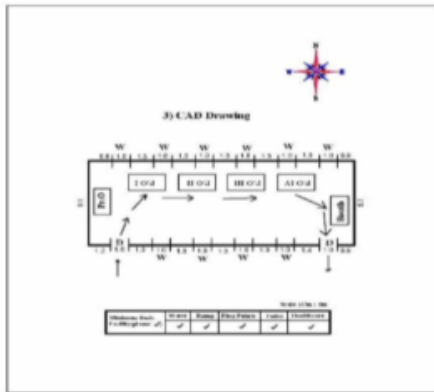

Google Map View

Polling Station Building Front View

Polling Station Front View

Cad View

Key MAP View

1	TZA0931287	பெயர் : திவ்யா தந்தை பெயர்: விஸ்வநாதன் வீட்டு எண் : 00 வயது : 26 பாலினம் : பெண்	Photo is available	2	TZA1909159	பெயர் : தவசியப்பன் தந்தை பெயர்: குப்பண்ணகவுண்டர் வீட்டு எண் : 1 வயது : 52 பாலினம் : ஆண்	Photo is available	3	TZA0456798	பெயர் : அய்யாசாமி தந்தை பெயர்: அழகப்பன் வீட்டு எண் : 1 வயது : 43 பாலினம் : ஆண்	Photo is available
4	TZA0456806	பெயர் : செல்வி கணவர் பெயர்: அய்யாசாமி வீட்டு எண் : 1 வயது : 39 பாலினம் : பெண்	Photo is available	5	TZA1849389	பெயர் : கருப்பசாமி தந்தை பெயர்: ஆறுமுகம் வீட்டு எண் : 1 வயது : 30 பாலினம் : ஆண்	Photo is available	6	TZA0768184	பெயர் : தமிழ்செல்வி கணவர் பெயர்: பிரபு வீட்டு எண் : 1A வயது : 32 பாலினம் : பெண்	Photo is available
7	TZA0822882	பெயர் : வெங்கிடுசாமி தந்தை பெயர்: முத்துக்கவுண்டர் வீட்டு எண் : 1e வயது : 70 பாலினம் : ஆண்	Photo is available	8	TZA0822783	பெயர் : சித்தாயி கணவர் பெயர்: பூச்சியப்பன் வீட்டு எண் : 1e வயது : 65 பாலினம் : பெண்	Photo is available	9	TZA0180273	பெயர் : சரோஜா கணவர் பெயர்: சின்னராசு வீட்டு எண் : 1E வயது : 50 பாலினம் : பெண்	Photo is available
10	TZA0822890	பெயர் : குமார் தந்தை பெயர்: பூச்சியப்பன் வீட்டு எண் : 1e வயது : 39 பாலினம் : ஆண்	Photo is available	11	TZA0719534	பெயர் : அருள்நாதன் ரா தந்தை பெயர்: ராஜமாணிக்கம் வீட்டு எண் : 1E வயது : 38 பாலினம் : ஆண்	Photo is available	12	TZA0822841	பெயர் : அம்பிகா கணவர் பெயர்: சிவராமன் வீட்டு எண் : 1e வயது : 35 பாலினம் : பெண்	Photo is available
13	TZA0822742	பெயர் : சுரேஷ் தந்தை பெயர்: மாரசாமி வீட்டு எண் : 1e வயது : 32 பாலினம் : ஆண்	Photo is available	14	TZA0822874	பெயர் : மாணிக்கம் தந்தை பெயர்: அழகன் வீட்டு எண் : 1e வயது : 30 பாலினம் : ஆண்	Photo is available	15	TZA0822957	பெயர் : அபிராமி தந்தை பெயர்: சின்ராசு வீட்டு எண் : 1E வயது : 27 பாலினம் : பெண்	Photo is available
16	TZA0719526	பெயர் : பூ தேவி கணவர் பெயர்: செல்முனை வீட்டு எண் : 1-e வயது : 40 பாலினம் : பெண்	Photo is available	17	DMS3042132	பெயர் : சிவசக்தி கணவர் பெயர்: மகேந்திரன் வீட்டு எண் : 2-88 வயது : 42 பாலினம் : பெண்	Photo is available	18	DMS1127034	பெயர் : வளர்மதி கணவர் பெயர்: முருகேசன் வீட்டு எண் : 3 வயது : 49 பாலினம் : பெண்	Photo is available
19	TZA1117258	பெயர் : தனலட்சுமி கணவர் பெயர்: மணி வீட்டு எண் : 3-1-155 வயது : 59 பாலினம் : பெண்	Photo is available	20	DMS3046380	பெயர் : மகேந்திரன் தந்தை பெயர்: பழனிச்சாமி வீட்டு எண் : 3-3 வயது : 39 பாலினம் : ஆண்	Photo is available	21	TZA0180257	பெயர் : ஆறுமுகம் தந்தை பெயர்: சுப்பிரமணியம் வீட்டு எண் : 3-4 வயது : 53 பாலினம் : ஆண்	Photo is available
22	TZA0180281	பெயர் : மாரியம்மாள் தந்தை பெயர்: அழகப்பன் வீட்டு எண் : 3-4 வயது : 40 பாலினம் : பெண்	Photo is available	S 23	TZA2010643	பெயர் : வாசுக்கி தந்தை பெயர்: சிவானந்தம் வீட்டு எண் : 3/4 வயது : 39 பாலினம் : பெண்	Photo is available	24	TZA0801803	பெயர் : சவீதா தந்தை பெயர்: சுப்பிரமணியம் வீட்டு எண் : 3-4 வயது : 28 பாலினம் : பெண்	Photo is available
25	TZA0822825	பெயர் : ரேவதி கணவர் பெயர்: கிருஷ்ணமூர்த்தி வீட்டு எண் : 3-4-20 வயது : 42 பாலினம் : பெண்	Photo is available	26	TZA0676445	பெயர் : பாலகுமார் தந்தை பெயர்: சிவசாமி வீட்டு எண் : 3-4-27 வயது : 29 பாலினம் : ஆண்	Photo is available	27	TZA1117266	பெயர் : பூச்சியப்பன் தந்தை பெயர்: கருமலைக்கவுண்டர் வீட்டு எண் : 3-4-32 வயது : 72 பாலினம் : ஆண்	Photo is available
28	TZA1117274	பெயர் : உமாமகேஸ்வரி கணவர் பெயர்: பூச்சியப்பன் வீட்டு எண் : 3-4-32 வயது : 57 பாலினம் : பெண்	Photo is available	29	TZA2068740	பெயர் : சரஸ்வரி த தந்தை பெயர்: தர்மலிங்கம் வீட்டு எண் : 3/4/32 வயது : 22 பாலினம் : பெண்	Photo is available	30	TZA2045938	பெயர் : சரண் த தந்தை பெயர்: தர்மலிங்கம் வீட்டு எண் : 3/4/32 வயது : 19 பாலினம் : ஆண்	Photo is available