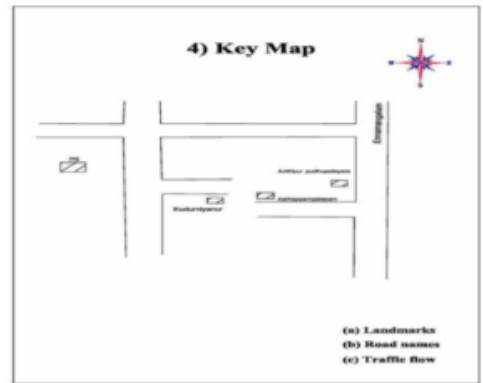

Key MAP View