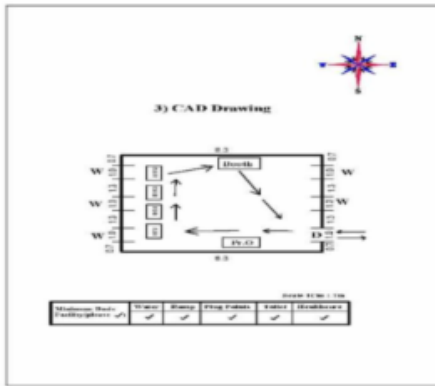

Google Map View

Polling Station Building Front View

Polling Station Front View

Cad View

Key MAP View

1	TZA0722249	பெயர் : லட்சுமி கணவர் பெயர்: அர்த்தனாரி கவுண்டர் வீட்டு எண் : 00 வயது : 76 பாலினம் : பெண்	Photo is available	2	TZA0861195	பெயர் : கருணையம்மாள் கணவர் பெயர்: அர்த்தனாரி கவுண்டர் வீட்டு எண் : 01 வயது : 55 பாலினம் : பெண்	Photo is available	3	TZA1717636	பெயர் : ரமேஷ் தந்தை பெயர்: ராமன் வீட்டு எண் : 1 வயது : 42 பாலினம் : ஆண்	Photo is available
4	TZA1816909	பெயர் : தரணி தரண் தந்தை பெயர்: வெற்றிவேல் வீட்டு எண் : 1 வயது : 27 பாலினம் : ஆண்	Photo is available	5	TZA2038073	பெயர் : இந்துநாத் வி தந்தை பெயர்: விஸ்வநாதன் வீட்டு எண் : 1 வயது : 20 பாலினம் : ஆண்	Photo is available	6	TZA0677021	பெயர் : லட்சுமணன் தந்தை பெயர்: குருசாமி வீட்டு எண் : 1A வயது : 46 பாலினம் : ஆண்	Photo is available
7	TZA0677039	பெயர் : பரமேஸ்வரி கணவர் பெயர்: முருகன் வீட்டு எண் : 1A வயது : 36 பாலினம் : பெண்	Photo is available	8	TZA0802033	பெயர் : அங்கம்மாள் கணவர் பெயர்: முத்துகவுண்டர் வீட்டு எண் : 1E வயது : 89 பாலினம் : பெண்	Photo is available	9	TZA0802025	பெயர் : ரவி தந்தை பெயர்: முத்துகவுண்டர் வீட்டு எண் : 1E வயது : 60 பாலினம் : ஆண்	Photo is available
10	TZA0802058	பெயர் : சாந்தி தந்தை பெயர்: ரவி வீட்டு எண் : 1E வயது : 58 பாலினம் : பெண்	Photo is available	11	TZA0719773	பெயர் : முருகன் தந்தை பெயர்: மினியன் வீட்டு எண் : 1E வயது : 48 பாலினம் : ஆண்	Photo is available	12	TZA0823864	பெயர் : செந்தில்குமார் தந்தை பெயர்: முருகன் வீட்டு எண் : 1E வயது : 46 பாலினம் : ஆண்	Photo is available
13	TZA0823922	பெயர் : பாலசுப்பிரமணியன் தந்தை பெயர்: மாரிமுத்து வீட்டு எண் : 1E வயது : 43 பாலினம் : ஆண்	Photo is available	#2 14	TZA0938738	பெயர் : ரேவதி செல்வீஸ்வரன் கணவர் பெயர்: மணிமன்னன் வீட்டு எண் : 1இ வயது : 42 பாலினம் : பெண்	Photo is available	15	TZA0768465	பெயர் : சத்யா தந்தை பெயர்: ரஜினிகாந்த் வீட்டு எண் : 1E வயது : 34 பாலினம் : பெண்	Photo is available
16	TZA0634667	பெயர் : ஜீவதர்ஷினி தாயின் பெயர்: கௌசல்யா வீட்டு எண் : 1E வயது : 29 பாலினம் : பெண்	Photo is available	17	TZA0823971	பெயர் : நந்தினி கணவர் பெயர்: ஆனந்தக்குமார் வீட்டு எண் : 1E வயது : 28 பாலினம் : பெண்	Photo is available	18	TZA0634626	பெயர் : வெங்கடேஷ் தாயின் பெயர்: சந்திரா வீட்டு எண் : 1-E வயது : 30 பாலினம் : ஆண்	Photo is available
19	DMS1161843	பெயர் : முத்துலட்சுமி கணவர் பெயர்: அர்த்தனாரி வீட்டு எண் : 2 வயது : 40 பாலினம் : பெண்	Photo is available	20	TZA0181396	பெயர் : சகுந்தலா கணவர் பெயர்: தங்கராசு வீட்டு எண் : 4 வயது : 43 பாலினம் : பெண்	Photo is available	21	TZA0920041	பெயர் : கௌதம் தந்தை பெயர்: தண்டபாணி வீட்டு எண் : 4 வயது : 27 பாலினம் : ஆண்	Photo is available
22	TZA0914911	பெயர் : சுருதி தந்தை பெயர்: செங்கோட்டையன் வீட்டு எண் : 4/3 வயது : 25 பாலினம் : பெண்	Photo is available	23	TZA1825124	பெயர் : புனிதா செங்கோட்டையன் தந்தை பெயர்: செங்கோட்டையன் வீட்டு எண் : 4/3 வயது : 23 பாலினம் : பெண்	Photo is available	24	TZA1929751	பெயர் : மோனிகாபுரீ தந்தை பெயர்: வெங்கடேஷ் வீட்டு எண் : 4/3 வயது : 21 பாலினம் : பெண்	Photo is available
25	TZA1922962	பெயர் : கார்த்திக் தந்தை பெயர்: செங்கோட்டையன் வீட்டு எண் : 4/3 வயது : 20 பாலினம் : ஆண்	Photo is available	26	TZA2062107	பெயர் : தாரனேஷ் வெ தந்தை பெயர்: வெங்கடேஷ் வீட்டு எண் : 4/3 வயது : 19 பாலினம் : ஆண்	Photo is available	27	TZA0886002	பெயர் : மலர் கணவர் பெயர்: சங்கர் வீட்டு எண் : 4-4 வயது : 33 பாலினம் : பெண்	Photo is available
28	TZA0920058	பெயர் : குமரேசன் தந்தை பெயர்: துரைசாமி வீட்டு எண் : 4/21 வயது : 27 பாலினம் : ஆண்	Photo is available	29	TZA0181388	பெயர் : சந்திரன் தந்தை பெயர்: செல்லமுத்து வீட்டு எண் : 4-28 வயது : 65 பாலினம் : ஆண்	Photo is available	30	TZA1929041	பெயர் : மகேஸ்வரி. அ கணவர் பெயர்: மோகன்ராஜ் வீட்டு எண் : 4/28 வயது : 25 பாலினம் : பெண்	Photo is available