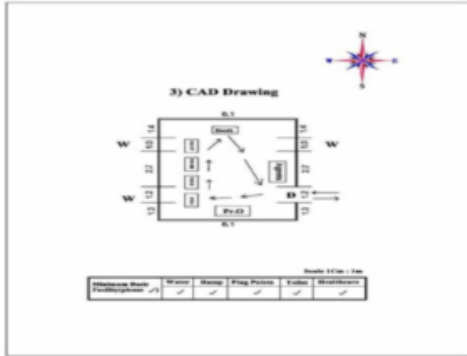

Google Map View

Polling Station Building Front View

Polling Station Front View

Cad View

Key MAP View

1 பெயர் : மோகன் தந்தை பெயர் : சென்னிமலை கவுண்டர் வீட்டு எண் : 1 வயது : 33 பாலினம் : பெண்	TZA0533182 Photo is available	2 பெயர் : சுரேஷ்குமார் ப தந்தை பெயர் : பழனிசாமி வீட்டு எண் : 1/115 வயது : 36 பாலினம் : ஆண்	TZA1867282 Photo is available	3 பெயர் : தமிழ்சாமி தந்தை பெயர் : கருப்பக் கவுண்டர் வீட்டு எண் : 1B வயது : 74 பாலினம் : ஆண்	TZA1144682 Photo is available
4 பெயர் : வசந்தா கணவர் பெயர் : தமிழ்சாமி வீட்டு எண் : 1B வயது : 65 பாலினம் : பெண்	TZA1144690 Photo is available	5 பெயர் : அய்யாவு தந்தை பெயர் : கருப்பக் கவுண்டர் வீட்டு எண் : 1C வயது : 70 பாலினம் : ஆண்	TZA1144708 Photo is available	6 பெயர் : அருக்காணி கணவர் பெயர் : அய்யாவு வீட்டு எண் : 1C வயது : 63 பாலினம் : பெண்	TZA1144716 Photo is available
7 பெயர் : கவிதா தந்தை பெயர் : அய்யாவு வீட்டு எண் : 1C வயது : 42 பாலினம் : பெண்	DMS2300507 Photo is available	#2 8 பெயர் : ராசம்மாள் கணவர் பெயர் : சின்னஇருசாயிக்கவுண்டர் வீட்டு எண் : ஜி.ஸ்.காலனி வயது : 60 பாலினம் : பெண்	TZA0350041 Photo is available	9 பெயர் : மல்லிகா கணவர் பெயர் : தவசியராசு வீட்டு எண் : 1E வயது : 50 பாலினம் : பெண்	TZA0310250 Photo is available
10 பெயர் : கனகவள்ளி கணவர் பெயர் : துரைசாமி வீட்டு எண் : 1E வயது : 49 பாலினம் : பெண்	TZA0511766 Photo is available	11 பெயர் : பெருமாள் தந்தை பெயர் : இருசாயிக்கவுண்டர் வீட்டு எண் : 1E வயது : 48 பாலினம் : ஆண்	TZA0350058 Photo is available	12 பெயர் : ஜெயந்தி கணவர் பெயர் : செந்தில்குமார் வீட்டு எண் : 1E வயது : 41 பாலினம் : பெண்	TZA0792143 Photo is available
13 பெயர் : மணிமுத்து தந்தை பெயர் : ராமசாமி வீட்டு எண் : 1E வயது : 33 பாலினம் : ஆண்	TZA0768614 Photo is available	14 பெயர் : அகிலா தந்தை பெயர் : செல்வராஜ் வீட்டு எண் : 1E வயது : 28 பாலினம் : பெண்	TZA0720227 Photo is available	15 பெயர் : ரத்தினம்மாள் தந்தை பெயர் : சண்முகம் வீட்டு எண் : 2 வயது : 67 பாலினம் : பெண்	TZA1144732 Photo is available
16 பெயர் : ருக்மணி கணவர் பெயர் : சண்முகம் வீட்டு எண் : 2 வயது : 66 பாலினம் : பெண்	TZA1144740 Photo is available	17 பெயர் : மோகன் தந்தை பெயர் : கந்தசாமி வீட்டு எண் : 2 வயது : 50 பாலினம் : ஆண்	TZA0012658 Photo is available	18 பெயர் : சரவணன் தந்தை பெயர் : சண்முகம் வீட்டு எண் : 2 வயது : 43 பாலினம் : ஆண்	DMS3091980 Photo is available
19 பெயர் : ஜோதிமணி கணவர் பெயர் : மோகன் வீட்டு எண் : 2 வயது : 41 பாலினம் : பெண்	TZA0012716 Photo is available	20 பெயர் : அம்பிகா லோ கணவர் பெயர் : லோகநாதன் வீட்டு எண் : 2 வயது : 40 பாலினம் : பெண்	TZA2062552 Photo is available	21 பெயர் : தினகர் தந்தை பெயர் : மோகன் வீட்டு எண் : 2/2ஏ வயது : 20 பாலினம் : ஆண்	TZA1943505 Photo is available
22 பெயர் : சிவாம்பிகா தந்தை பெயர் : பழனிச்சாமி வீட்டு எண் : 2-25 வயது : 33 பாலினம் : பெண்	TZA0310144 Photo is available	23 பெயர் : தனலட்சுமி கணவர் பெயர் : மோகனவேல் வீட்டு எண் : 2-65 வயது : 46 பாலினம் : பெண்	TZA0103515 Photo is available	24 பெயர் : பிரகாஷ் தந்தை பெயர் : தங்கவேல் வீட்டு எண் : 3/5பி வயது : 21 பாலினம் : ஆண்	TZA2012045 Photo is available
25 பெயர் : செளந்தராஜன் தந்தை பெயர் : சின்னப்பக் கவுண்டர் வீட்டு எண் : 4 வயது : 68 பாலினம் : ஆண்	TZA1144765 Photo is available	26 பெயர் : பூங்கொடி கணவர் பெயர் : செளந்தராசன் வீட்டு எண் : 4 வயது : 54 பாலினம் : பெண்	TZA1144773 Photo is available	27 பெயர் : தீபிகா கணவர் பெயர் : நாகராஜ் வீட்டு எண் : 4 வயது : 27 பாலினம் : பெண்	TZA0891036 Photo is available
28 பெயர் : சிவகிருத்திகா.சௌ தந்தை பெயர் : செளந்தராஜன் வீட்டு எண் : 4 வயது : 23 பாலினம் : பெண்	TZA1843465 Photo is available	29 பெயர் : ராமதாஸ் தந்தை பெயர் : சின்னப்பக் கவுண்டர் வீட்டு எண் : 4A வயது : 65 பாலினம் : ஆண்	TZA1144781 Photo is available	30 பெயர் : விஜயா கணவர் பெயர் : ராமதாஸ் வீட்டு எண் : 4A வயது : 50 பாலினம் : பெண்	DMS1141886 Photo is available