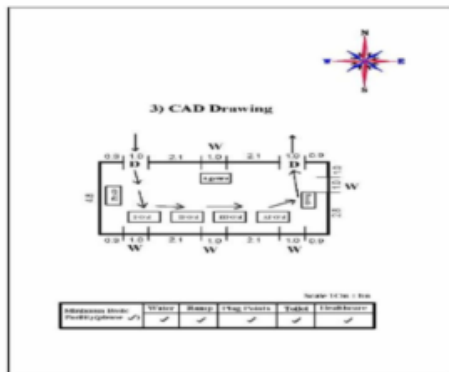

**Google Map View**

**Polling Station Building Front View**

**Polling Station Front View**

**Cad View**

**Key MAP View**

1 பெயர் : சாந்தி கணவர் பெயர்: முத்துசாமி வீட்டு எண் : 1 வயது : 43 பாலினம் : பெண்	TZA0352617 Photo is available	2 பெயர் : கனேச மூர்த்தி தந்தை பெயர்: மாரசாமி வீட்டு எண் : 1 வயது : 33 பாலினம் : ஆண்	TZA0459248 Photo is available	3 பெயர் : மங்கை கணவர் பெயர்: மாது வீட்டு எண் : 1/83 வயது : 62 பாலினம் : பெண்	TZA0955930 Photo is available
4 பெயர் : சுரேஷ் தந்தை பெயர்: குருசாமி வீட்டு எண் : 1-A-1A வயது : 41 பாலினம் : ஆண்	TZA0352625 Photo is available	5 பெயர் : ரத்தனா கணவர் பெயர்: முருகன் வீட்டு எண் : 1E வயது : 53 பாலினம் : பெண்	TZA0352658 Photo is available	6 பெயர் : மகாராஜா தந்தை பெயர்: சங்கர் வீட்டு எண் : 1E வயது : 45 பாலினம் : ஆண்	TZA0802462 Photo is available
7 பெயர் : சதீஸ் தந்தை பெயர்: சென்னிமலை வீட்டு எண் : 1E வயது : 38 பாலினம் : ஆண்	TZA0352666 Photo is available	8 பெயர் : மாதேஸ் தந்தை பெயர்: புட்டையா வீட்டு எண் : 1E வயது : 38 பாலினம் : ஆண்	TZA0459073 Photo is available	9 பெயர் : ரேவதி கணவர் பெயர்: மாதேஸ் வீட்டு எண் : 1E வயது : 37 பாலினம் : பெண்	TZA0459289 Photo is available
10 பெயர் : மாதேஸ்வரன் தந்தை பெயர்: கிருஷ்ணன் வீட்டு எண் : 1E வயது : 33 பாலினம் : ஆண்	TZA0352641 Photo is available	11 பெயர் : வித்தியா தந்தை பெயர்: அமிர்தலிங்கம் வீட்டு எண் : 2-39 வயது : 38 பாலினம் : பெண்	TZA0105924 Photo is available	12 பெயர் : பிரியா கணவர் பெயர்: செந்தில் வீட்டு எண் : 2-72 வயது : 35 பாலினம் : பெண்	TZA0183988 Photo is available
13 பெயர் : மகேஸ்வரமூர்த்தி தந்தை பெயர்: சின்னதுரை வீட்டு எண் : 2-126 வயது : 44 பாலினம் : ஆண்	DMS1176429 Photo is available	14 பெயர் : ராசம்மாள் கணவர் பெயர்: உத்திரசாமி வீட்டு எண் : 3 வயது : 59 பாலினம் : பெண்	TZA1154376 Photo is available	15 பெயர் : முருகன் தந்தை பெயர்: பழனியப்பன் வீட்டு எண் : 3 வயது : 51 பாலினம் : ஆண்	TZA0184069 Photo is available
16 பெயர் : சத்யா தந்தை பெயர்: ராமசாமி வீட்டு எண் : 3-49 வயது : 35 பாலினம் : பெண்	TZA0854018 Photo is available	17 பெயர் : நிரமல்குமார் தந்தை பெயர்: மணி வீட்டு எண் : 3-57 வயது : 40 பாலினம் : ஆண்	DMS3101144 Photo is available	18 பெயர் : முரளி தாயின் பெயர்: வசந்தா வீட்டு எண் : 3-102C வயது : 32 பாலினம் : ஆண்	TZA0636159 Photo is available
19 பெயர் : பிரேம்குமார் தந்தை பெயர்: ரவி வீட்டு எண் : 3/102சி வயது : 29 பாலினம் : ஆண்	TZA0636233 Photo is available	20 பெயர் : சரவணன் தந்தை பெயர்: கந்தசாமி வீட்டு எண் : 3/105F வயது : 41 பாலினம் : ஆண்	TZA0969063 Photo is available	21 பெயர் : நதியா தந்தை பெயர்: கிருஷ்ணமூர்த்தி வீட்டு எண் : 3-108 வயது : 30 பாலினம் : பெண்	TZA0600650 Photo is available
22 பெயர் : நவீன்குமார் தந்தை பெயர்: கிருஷ்ணமூர்த்தி வீட்டு எண் : 3-108 வயது : 28 பாலினம் : ஆண்	TZA0856617 Photo is available	23 பெயர் : மேகலா கணவர் பெயர்: அப்துல்அஜிஸ் வீட்டு எண் : 3-142 வயது : 42 பாலினம் : பெண்	TZA0600668 Photo is available	24 பெயர் : குருலட்சுமி கணவர் பெயர்: எல்லப்பன் வீட்டு எண் : 3/202 வயது : 80 பாலினம் : பெண்	TZA1157536 Photo is available
# 25 பெயர் : மணிமேகலை கணவர் பெயர்: கோவிந்தராஜன் வீட்டு எண் : 3-202A வயது : 63 பாலினம் : பெண்	TZA0856591 Photo is available	# 26 பெயர் : கலைப்பிரியா தந்தை பெயர்: கோவிந்தராஜன் வீட்டு எண் : 3-202A வயது : 35 பாலினம் : பெண்	TZA0856583 Photo is available	27 பெயர் : சுரேஷ் தந்தை பெயர்: மோகன் வீட்டு எண் : 3-234 வயது : 40 பாலினம் : ஆண்	DMS2318624 Photo is available
28 பெயர் : லட்சுமி கணவர் பெயர்: மகாராஜா வீட்டு எண் : 3-244 வயது : 40 பாலினம் : பெண்	TZA0802447 Photo is available	29 பெயர் : நவந்திகிருஷ்ணன் தந்தை பெயர்: சித்தன் வீட்டு எண் : 3-247 வயது : 36 பாலினம் : ஆண்	TZA0071415 Photo is available	30 பெயர் : கோகுலகிருஷ்ணன் தந்தை பெயர்: அழகேசன் வீட்டு எண் : 3-248 வயது : 40 பாலினம் : ஆண்	DMS3091097 Photo is available