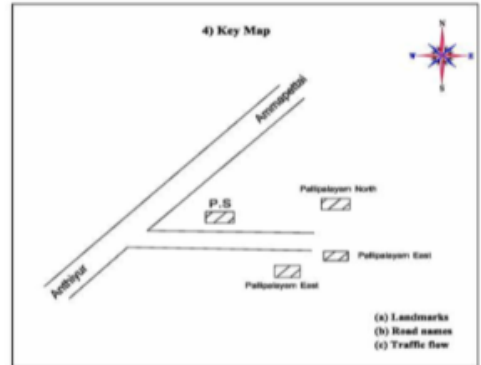

Key MAP View