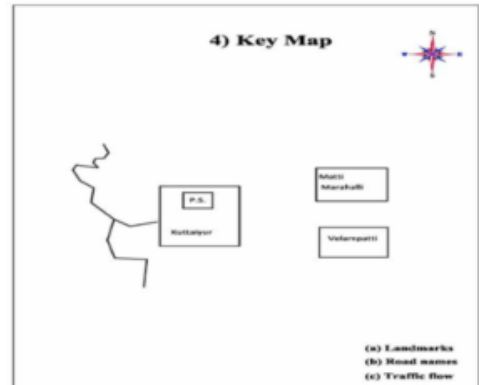

Key MAP View