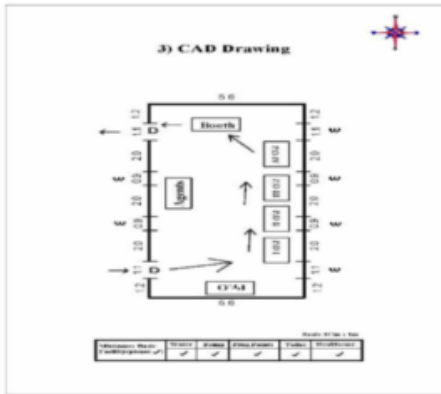

Google Map View

Polling Station Building Front View

Polling Station Front View

Cad View

Key MAP View

1 பெயர் : கவிதா கணவர் பெயர் : கார்த்தி வீட்டு எண் : 0 வயது : 24 பாலினம் : பெண்	TZA1919448 Photo is available	2 பெயர் : ராமசாமி தந்தை பெயர் : கந்தன் வீட்டு எண் : 1 வயது : 60 பாலினம் : ஆண்	TZA1717727 Photo is available	# 3 பெயர் : அருண் குமார் தந்தை பெயர் : குருசாமி வீட்டு எண் : 290 வயது : 37 பாலினம் : ஆண்	TZA0537191 Photo is available
# 4 பெயர் : பூங்கோதை கணவர் பெயர் : சென்னிமலை வீட்டு எண் : 7/30 வயது : 33 பாலினம் : பெண்	TZA0459834 Photo is available	5 பெயர் : செல்வராசு க தந்தை பெயர் : கருமலை வீட்டு எண் : 1 வயது : 32 பாலினம் : ஆண்	TZA0537712 Photo is available	6 பெயர் : ஹரி சங்கர் தந்தை பெயர் : பழனிசாமி வீட்டு எண் : 1 வயது : 25 பாலினம் : ஆண்	TZA1845916 Photo is available
7 பெயர் : கார்த்திகேயன் தந்தை பெயர் : குப்புசாமி வீட்டு எண் : 1/109 ஏ வயது : 42 பாலினம் : ஆண்	TZA0939900 Photo is available	8 பெயர் : சாரதாமணி கணவர் பெயர் : முருகேசன் வீட்டு எண் : 1-145 வயது : 54 பாலினம் : பெண்	TZA0106252 Photo is available	9 பெயர் : நடராஜன் தந்தை பெயர் : முத்துவேலப்பகவுண்டர் வீட்டு எண் : 1A வயது : 74 பாலினம் : ஆண்	TZA0722611 Photo is available
10 பெயர் : பழனியம்மாள் கணவர் பெயர் : பழனிச்சாமி வீட்டு எண் : 1A வயது : 50 பாலினம் : பெண்	TZA0722629 Photo is available	11 பெயர் : பார்த்தீமா பீவி கணவர் பெயர் : இஸ்மயில் வீட்டு எண் : 1A வயது : 49 பாலினம் : பெண்	TZA0769877 Photo is available	12 பெயர் : பூபதி தந்தை பெயர் : ஆறுமுகம் வீட்டு எண் : 1A வயது : 45 பாலினம் : ஆண்	TZA0769893 Photo is available
13 பெயர் : சாந்தி கணவர் பெயர் : ஜெகநாதன் வீட்டு எண் : 1A வயது : 44 பாலினம் : பெண்	TZA0722561 Photo is available	14 பெயர் : அமுதா கணவர் பெயர் : ரகு வீட்டு எண் : 1A வயது : 40 பாலினம் : பெண்	TZA0769885 Photo is available	15 பெயர் : வெங்கடேஸ்வரன் தந்தை பெயர் : லோகநாதன் வீட்டு எண் : 1A வயது : 31 பாலினம் : ஆண்	TZA0792424 Photo is available
16 பெயர் : அப்துல் ரஷீமான் தந்தை பெயர் : இஸ்மயில் வீட்டு எண் : 1A வயது : 29 பாலினம் : ஆண்	TZA0769836 Photo is available	17 பெயர் : இருசாக்கவுண்டர் தந்தை பெயர் : முத்துகவுண்டர் வீட்டு எண் : 1E வயது : 80 பாலினம் : ஆண்	TZA0600973 Photo is available	18 பெயர் : ராஜூ தந்தை பெயர் : சுப்பிரமணியம் வீட்டு எண் : 1E வயது : 72 பாலினம் : ஆண்	TZA0825604 Photo is available
19 பெயர் : மணி தந்தை பெயர் : கருப்பன் வீட்டு எண் : 1E வயது : 66 பாலினம் : ஆண்	TZA0825786 Photo is available	20 பெயர் : குருசாமி தந்தை பெயர் : காளி வீட்டு எண் : 1E வயது : 57 பாலினம் : ஆண்	TZA0825794 Photo is available	21 பெயர் : மாதம்மாள் கணவர் பெயர் : அப்புசாமி வீட்டு எண் : 1E வயது : 57 பாலினம் : பெண்	TZA0825653 Photo is available
22 பெயர் : சரோஜா கணவர் பெயர் : தங்கவேல் வீட்டு எண் : 1E வயது : 57 பாலினம் : பெண்	TZA0459784 Photo is available	23 பெயர் : வீரம்மாள் கணவர் பெயர் : சன்னன் வீட்டு எண் : 1E வயது : 56 பாலினம் : பெண்	TZA0722157 Photo is available	24 பெயர் : பழனியம்மாள் கணவர் பெயர் : சின்னாக்கவுண்டர் வீட்டு எண் : 1E வயது : 55 பாலினம் : பெண்	TZA0825679 Photo is available
25 பெயர் : கோமதி கணவர் பெயர் : மோகன் வீட்டு எண் : 1E வயது : 55 பாலினம் : பெண்	TZA0722587 Photo is available	26 பெயர் : ராஜம்மாள் கணவர் பெயர் : ராஜேந்திரன் வீட்டு எண் : 1E வயது : 55 பாலினம் : பெண்	TZA0722553 Photo is available	27 பெயர் : தங்கமணி கணவர் பெயர் : குருசாமி வீட்டு எண் : 1E வயது : 52 பாலினம் : பெண்	TZA0600981 Photo is available
28 பெயர் : சித்தேஸ்வரன் தந்தை பெயர் : நவந்தன் வீட்டு எண் : 1E வயது : 51 பாலினம் : ஆண்	TZA0722595 Photo is available	29 பெயர் : சுப்பிரமணியம் தந்தை பெயர் : ஆறுமுகம் வீட்டு எண் : 1E வயது : 51 பாலினம் : ஆண்	TZA0825539 Photo is available	30 பெயர் : லட்சுமி கணவர் பெயர் : முருகேசன் வீட்டு எண் : 1E வயது : 50 பாலினம் : பெண்	TZA0722280 Photo is available