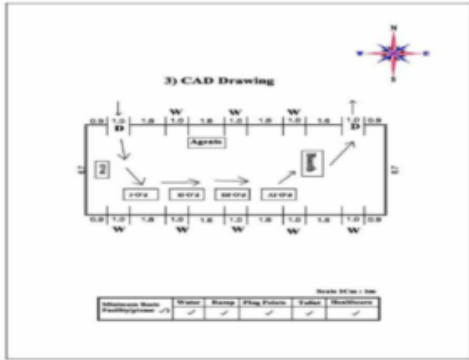

Google Map View

Polling Station Building Front View

Polling Station Front View

Cad View

Key MAP View

1 பெயர் : அஜி தந்தை பெயர்: ராமசந்திரன் வீட்டு எண் : 0 வயது : 20 பாலினம் : பெண் Photo is available	TZA1928977	2 பெயர் : பழனிமாமன் கணவர் பெயர்: பழனிசாமி வீட்டு எண் : 1 வயது : 54 பாலினம் : பெண் Photo is available	TZA1990050	3 பெயர் : சங்கர் தாயின் பெயர்: சுமதி வீட்டு எண் : 1 வயது : 28 பாலினம் : ஆண் Photo is available	TZA1705680
4 பெயர் : திவாகர் தந்தை பெயர்: காளிதாஸ் வீட்டு எண் : 1 வயது : 22 பாலினம் : ஆண் Photo is available	TZA1928662	5 பெயர் : ஸூகவி தந்தை பெயர்: கருணாமூர்த்தி வீட்டு எண் : 1/1 வயது : 32 பாலினம் : பெண் Photo is available	TZA1781988	6 பெயர் : ஸூகவி தந்தை பெயர்: கருணாமூர்த்தி வீட்டு எண் : 1/1 வயது : 27 பாலினம் : பெண் Photo is available	TZA1781947
7 பெயர் : மகேஸ்வரி கணவர் பெயர்: மாரசாமி கா வீட்டு எண் : 1-1/131 வயது : 37 பாலினம் : பெண் Photo is available	RCX0708107	8 பெயர் : மணி இதரர் பெயர்: சரஸ்வதி வீட்டு எண் : 1/2-3 வயது : 67 பாலினம் : ஆண் Photo is available	TZA2042265	9 பெயர் : சரஸ்வதி கணவர் பெயர்: மணி வீட்டு எண் : 1/2-3 வயது : 59 பாலினம் : பெண் Photo is available	TZA2042273
10 பெயர் : சித்ரா கணவர் பெயர்: கௌதம் வீட்டு எண் : 1-3-15A வயது : 41 பாலினம் : பெண் Photo is available	TZA0678706	11 பெயர் : பூஷ்பா கணவர் பெயர்: தங்கராசு வீட்டு எண் : 1/8-1 வயது : 44 பாலினம் : பெண் Photo is available	TZA1851716	12 பெயர் : தமிழரசன் தந்தை பெயர்: தங்கராசு வீட்டு எண் : 1/8-1 வயது : 23 பாலினம் : ஆண் Photo is available	TZA1851518
13 பெயர் : சித்ரா தந்தை பெயர்: இடும்பன் வீட்டு எண் : 1-15 வயது : 37 பாலினம் : பெண் Photo is available	TZA0461327	14 பெயர் : கார்த்தி தந்தை பெயர்: அன்பழகன் வீட்டு எண் : 1-19 வயது : 34 பாலினம் : ஆண் Photo is available	TZA0186577	15 பெயர் : வைஷ்ணவி தந்தை பெயர்: ஈஸ்வரமூர்த்தி வீட்டு எண் : 1/20 வயது : 25 பாலினம் : பெண் Photo is available	TZA1705847
16 பெயர் : பெருமாள் தந்தை பெயர்: முனியன் வீட்டு எண் : 1/25 வயது : 54 பாலினம் : ஆண் Photo is available	TZA1705425	17 பெயர் : சிவகாமி கணவர் பெயர்: பெருமாள் வீட்டு எண் : 1/25 வயது : 48 பாலினம் : பெண் Photo is available	TZA2014405	18 பெயர் : வசந்தி கணவர் பெயர்: பிரகாஷ் வீட்டு எண் : 1/25 வயது : 32 பாலினம் : பெண் Photo is available	TZA1845023
19 பெயர் : கீதாஞ்சலி தந்தை பெயர்: பெருமாள் வீட்டு எண் : 1/25 வயது : 28 பாலினம் : பெண் Photo is available	TZA1705789	20 பெயர் : ரஞ்சித் தந்தை பெயர்: பெருமாள் வீட்டு எண் : 1/25 வயது : 25 பாலினம் : ஆண் Photo is available	TZA1705672	21 பெயர் : ஆனந்தன் தந்தை பெயர்: செனியப்பன் வீட்டு எண் : 1/26 வயது : 36 பாலினம் : ஆண் Photo is available	TZA1851476
22 பெயர் : ரம்யா கணவர் பெயர்: கோபால் வீட்டு எண் : 1/26 வயது : 34 பாலினம் : பெண் Photo is available	TZA1851492	23 பெயர் : அபிராமி கணவர் பெயர்: லோகநாதன் வீட்டு எண் : 1/27 வயது : 27 பாலினம் : பெண் Photo is available	TZA1851583	24 பெயர் : கோபிநாத் தந்தை பெயர்: மாரன் வீட்டு எண் : 1/29 வயது : 36 பாலினம் : ஆண் Photo is available	TZA0186304
25 பெயர் : சசிக்கலா கணவர் பெயர்: கோபிநாத் வீட்டு எண் : 1/29 வயது : 28 பாலினம் : பெண் Photo is available	TZA1782473	26 பெயர் : சாந்தி கணவர் பெயர்: குருவன் வீட்டு எண் : 1-30 வயது : 40 பாலினம் : பெண் Photo is available	TZA0461400	27 பெயர் : பார்வதி கணவர் பெயர்: குருவன் வீட்டு எண் : 1-31 வயது : 77 பாலினம் : பெண் Photo is available	TZA0461293
28 பெயர் : மூர்த்தி தந்தை பெயர்: மாரி வீட்டு எண் : 1/31 வயது : 50 பாலினம் : ஆண் Photo is available	TZA1705433	29 பெயர் : ரமேஷ் தந்தை பெயர்: கோபால் வீட்டு எண் : 1/31 வயது : 28 பாலினம் : ஆண் Photo is available	TZA1705466	30 பெயர் : தனலட்சுமி தந்தை பெயர்: மூர்த்தி வீட்டு எண் : 1/31 வயது : 25 பாலினம் : பெண் Photo is available	TZA1705763