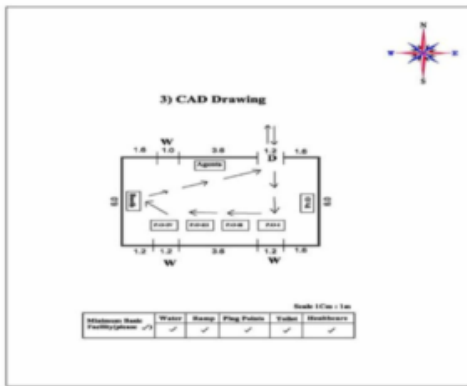

**Google Map View**

**Polling Station Building Front View**

**Polling Station Front View**

**Cad View**

**Key MAP View**

1	TZA1956374	பெயர் : ஜெகதாம்பாள் தந்தை பெயர்: ராமசாமி வீட்டு எண் : 1 வயது : 40 பாலினம் : பெண்	Photo is available	2	TZA1785492	பெயர் : ராதிகா தந்தை பெயர்: குருநாதன் குருநாதன் வீட்டு எண் : 1 வயது : 25 பாலினம் : பெண்	Photo is available	3	TZA0723114	பெயர் : ஸ்ரீகாந்த் தந்தை பெயர்: காளியண்ணன் வீட்டு எண் : 1-45 வயது : 29 பாலினம் : ஆண்	Photo is available
4	TZA0538603	பெயர் : பூங்கொடி தாயின் பெயர்: பழனிசாமி வீட்டு எண் : 1E வயது : 49 பாலினம் : பெண்	Photo is available	5	TZA1767367	பெயர் : செளந்தர்யா கணவர் பெயர்: பூபதி வீட்டு எண் : 1இ வயது : 30 பாலினம் : பெண்	Photo is available	6	TZA0968701	பெயர் : பாணுப்பிரியா கணவர் பெயர்: சீனிவாசன் வீட்டு எண் : 2/93 வயது : 31 பாலினம் : பெண்	Photo is available
7	TZA0890962	பெயர் : அனிதா கணவர் பெயர்: சதாசிவம் வீட்டு எண் : 2/130 வயது : 36 பாலினம் : பெண்	Photo is available	8	TZA1787936	பெயர் : ஸ்ரீ ஹரி ர் தந்தை பெயர்: ரங்கராஜ் வீட்டு எண் : 2/134-1 வயது : 24 பாலினம் : ஆண்	Photo is available	9	TZA2067015	பெயர் : நாராயணசாமி தந்தை பெயர்: கருப்பண்ணன் வீட்டு எண் : 3 வயது : 61 பாலினம் : ஆண்	Photo is available
10	TZA2067064	பெயர் : சோலையம்மாள் கணவர் பெயர்: நாராயணசாமி வீட்டு எண் : 3 வயது : 55 பாலினம் : பெண்	Photo is available	11	TZA0887463	பெயர் : கல்பனா கணவர் பெயர்: விக்னேஷ் வீட்டு எண் : 3/2 வயது : 28 பாலினம் : பெண்	Photo is available	12	TZA0723106	பெயர் : மாரிமுத்து தந்தை பெயர்: ரங்கநாதன் வீட்டு எண் : 3-3 வயது : 28 பாலினம் : ஆண்	Photo is available
13	TZA1705953	பெயர் : பாப்பாத்தி கணவர் பெயர்: முருகேசன் வீட்டு எண் : 3/4-53 வயது : 60 பாலினம் : பெண்	Photo is available	14	TZA0770339	பெயர் : ரவி தந்தை பெயர்: ராமன் வீட்டு எண் : 3-47 வயது : 45 பாலினம் : ஆண்	Photo is available	15	DMS1116102	பெயர் : அரசாள் கணவர் பெயர்: கருப்பன் வீட்டு எண் : 3-54 வயது : 67 பாலினம் : பெண்	Photo is available
16	TZA1859099	பெயர் : ஷ்கிலா தந்தை பெயர்: கிருஷ்ணா சிங் வீட்டு எண் : 3/82 வயது : 23 பாலினம் : பெண்	Photo is available	17	TZA0538850	பெயர் : சரவணன் தந்தை பெயர்: பெருமாள் வீட்டு எண் : 3-89 வயது : 42 பாலினம் : ஆண்	Photo is available	18	TZA0926766	பெயர் : கார்த்திகா கணவர் பெயர்: சிவக்குமார் வீட்டு எண் : 3/96 வயது : 28 பாலினம் : பெண்	Photo is available
19	TZA0770347	பெயர் : ஜோதி கணவர் பெயர்: ரவி வீட்டு எண் : 3-97 வயது : 43 பாலினம் : பெண்	Photo is available	20	TZA0969741	பெயர் : செளமியா கணவர் பெயர்: இளங்கோ வீட்டு எண் : 3/114 வயது : 25 பாலினம் : பெண்	Photo is available	21	TZA0312413	பெயர் : ஜெயந்தி கணவர் பெயர்: சண்முகம் வீட்டு எண் : 3-120 வயது : 38 பாலினம் : பெண்	Photo is available
22	TZA0770321	பெயர் : சீதா கணவர் பெயர்: பழனிச்சாமி வீட்டு எண் : 3-122 வயது : 45 பாலினம் : பெண்	Photo is available	23	TZA0283333	பெயர் : அமுதா கணவர் பெயர்: பன்னீர்செல்வம் வீட்டு எண் : 3-122 வயது : 39 பாலினம் : பெண்	Photo is available	24	TZA1788041	பெயர் : செல்வகுமார் தந்தை பெயர்: கோவிந்தன் வீட்டு எண் : 3/129 வயது : 35 பாலினம் : ஆண்	Photo is available
25	TZA0538983	பெயர் : ராஜா தந்தை பெயர்: சந்திரசேகர் வீட்டு எண் : 3-132 வயது : 47 பாலினம் : ஆண்	Photo is available	26	TZA0538991	பெயர் : பரிமளா கணவர் பெயர்: ராஜா வீட்டு எண் : 3-132 வயது : 39 பாலினம் : பெண்	Photo is available	27	TZA1956234	பெயர் : பிரசாந்த் தந்தை பெயர்: குமார் வீட்டு எண் : 4 வயது : 21 பாலினம் : ஆண்	Photo is available
28	DMS1082247	பெயர் : அ செல்வி கணவர் பெயர்: ம அசோகன் வீட்டு எண் : 4-4 வயது : 48 பாலினம் : பெண்	Photo is available	29	TZA1767300	பெயர் : பவித்ரா தந்தை பெயர்: அசோகன் வீட்டு எண் : 4/4 வயது : 24 பாலினம் : பெண்	Photo is available	30	TZA1705912	பெயர் : பிரியங்கா தந்தை பெயர்: ரங்கநாதன் வீட்டு எண் : 4/5 வயது : 24 பாலினம் : பெண்	Photo is available