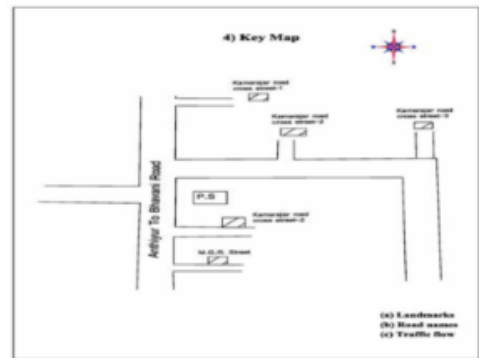

Key MAP View