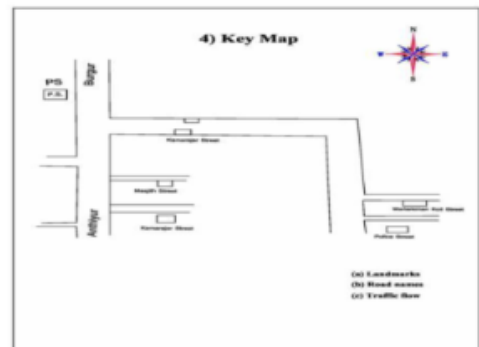

Google Map View

Polling Station Building Front View

Polling Station Front View

Cad View

Key MAP View

1 பெயர் : ராஜகோபால் தந்தை பெயர்: ராமசாமி வீட்டு எண் : 1-1 வயது : 57 பாலினம் : ஆண்	TZA0509356 Photo is available	2 பெயர் : தங்கவேல் தந்தை பெயர்: ராஜகோபால் வீட்டு எண் : 1-1 வயது : 33 பாலினம் : ஆண்	TZA0509372 Photo is available	# 3 பெயர் : ஜெயராமன் ரா தந்தை பெயர்: ராஜகோபால் வீட்டு எண் : 1-1 வயது : 32 பாலினம் : ஆண்	TZA0509380 Photo is available
4 பெயர் : பரிமளாதேவி கணவர் பெயர்: செல்வக்குமார் வீட்டு எண் : 1-9 வயது : 33 பாலினம் : பெண்	TZA0770404 Photo is available	5 பெயர் : சமீர் தாயின் பெயர்: வேலுமணி வீட்டு எண் : 1-35 வயது : 32 பாலினம் : மூன்றாம் பாலினம்	TZA0538496 Photo is available	6 பெயர் : சத்தியா தந்தை பெயர்: பெருமாள் வீட்டு எண் : 1-37 வயது : 34 பாலினம் : பெண்	TZA0845263 Photo is available
7 பெயர் : ராஜலட்சுமி கணவர் பெயர்: ஜெயபாலன் வீட்டு எண் : 1-133 வயது : 72 பாலினம் : பெண்	TZA0770412 Photo is available	8 பெயர் : மணி கணவர் பெயர்: கந்தன் வீட்டு எண் : 1E வயது : 57 பாலினம் : பெண்	TZA0538579 Photo is available	9 பெயர் : பிரேமா கணவர் பெயர்: அல்விமுத்து வீட்டு எண் : 1E வயது : 32 பாலினம் : பெண்	TZA0538504 Photo is available
10 பெயர் : சிவானந்தம் தந்தை பெயர்: துரைசாமி வீட்டு எண் : 1E வயது : 30 பாலினம் : ஆண்	TZA0538512 Photo is available	11 பெயர் : பிரேமா கணவர் பெயர்: பூபதி வீட்டு எண் : 2-93 வயது : 36 பாலினம் : பெண்	TZA0312496 Photo is available	12 பெயர் : நீலாவதி கணவர் பெயர்: செல்வன் வீட்டு எண் : 2-93 வயது : 34 பாலினம் : பெண்	TZA0312363 Photo is available
13 பெயர் : சத்தியமூர்த்தி தந்தை பெயர்: சுப்பிரமணியம் வீட்டு எண் : 2-98D வயது : 33 பாலினம் : ஆண்	TZA0461731 Photo is available	14 பெயர் : கோகிலா கணவர் பெயர்: மாதேஷ் வீட்டு எண் : 2/99 வயது : 34 பாலினம் : பெண்	TZA1782416 Photo is available	15 பெயர் : கு.கௌசல்யா கணவர் பெயர்: வினோத்குமார் வீட்டு எண் : 2/102-1 வயது : 44 பாலினம் : பெண்	TZA0770628 Photo is available
16 பெயர் : தரணி ப்ரீ இரா கௌ தாயின் பெயர்: கௌசல்யா கு வீட்டு எண் : 2/102-1 வயது : 22 பாலினம் : பெண்	TZA1905603 Photo is available	17 பெயர் : கீர்த்தி ப்ரீ ரா கௌ தாயின் பெயர்: கௌசல்யா கு வீட்டு எண் : 2/102-2 வயது : 26 பாலினம் : பெண்	TZA1934678 Photo is available	S2 18 பெயர் : பிரபாகரன் தந்தை பெயர்: செல்வம் வீட்டு எண் : 2/112 வயது : 37 பாலினம் : ஆண்	TZA1880418 Photo is available
19 பெயர் : செல்வமணி கணவர் பெயர்: ராஜேந்திரன் வீட்டு எண் : 2-142-5 வயது : 45 பாலினம் : பெண்	TZA0792507 Photo is available	20 பெயர் : அபரார் அகமது ஷா தந்தை பெயர்: ஷாலம் வீட்டு எண் : 2/154 வயது : 25 பாலினம் : ஆண்	TZA0954883 Photo is available	21 பெயர் : சிவப்ரியா தந்தை பெயர்: சண்முகம் வீட்டு எண் : 2/173-4 வயது : 20 பாலினம் : பெண்	TZA1926674 Photo is available
22 பெயர் : நந்தகுமார் தந்தை பெயர்: செங்கோடன் வீட்டு எண் : 2 3 69 வயது : 25 பாலினம் : ஆண்	TZA0900357 Photo is available	23 பெயர் : கிருஷ்ணவேணி கணவர் பெயர்: சக்திவேல் வீட்டு எண் : 3-8 வயது : 49 பாலினம் : பெண்	DMS2471662 Photo is available	24 பெயர் : விவேக் தந்தை பெயர்: சக்திவேல் வீட்டு எண் : 3 8 வயது : 26 பாலினம் : ஆண்	TZA0900340 Photo is available
25 பெயர் : பரமேஷ்வரி கணவர் பெயர்: சிவராஜ் வீட்டு எண் : 3/15 வயது : 29 பாலினம் : பெண்	TZA1926385 Photo is available	26 பெயர் : பூங்கொடி தந்தை பெயர்: குழந்தைபையன் வீட்டு எண் : 3-18 வயது : 47 பாலினம் : பெண்	TZA0509364 Photo is available	27 பெயர் : ஜெயந்தி தந்தை பெயர்: பேச்சிமுத்து வீட்டு எண் : 3 34 வயது : 26 பாலினம் : பெண்	TZA0900316 Photo is available
28 பெயர் : சிவபிரியா கணவர் பெயர்: ப்ரீ பதரசரேஷ்குமார் வீட்டு எண் : 3/51 வயது : 31 பாலினம் : பெண்	TZA1958834 Photo is available	29 பெயர் : கோபால் தந்தை பெயர்: கருப்புச்சாமி வீட்டு எண் : 3-68 வயது : 45 பாலினம் : ஆண்	DMS2471795 Photo is available	30 பெயர் : தர்ஷினி தந்தை பெயர்: மகேந்திரன் கி வீட்டு எண் : 3-78/1 வயது : 20 பாலினம் : பெண்	TZA1946631 Photo is available