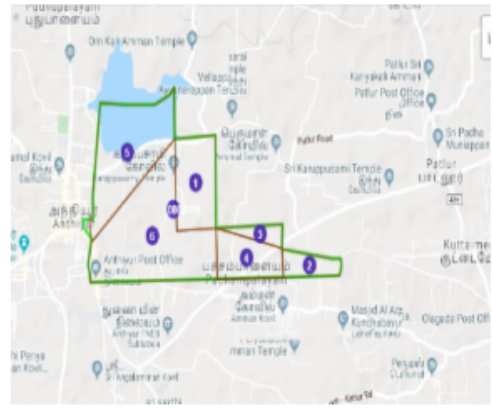

Google Map View