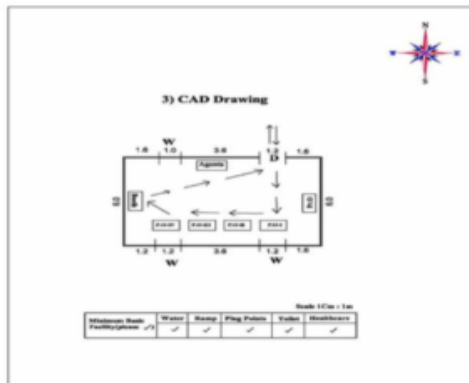

Google Map View

Polling Station Building Front View

Polling Station Front View

Cad View

Key MAP View

1 பெயர் : ராஜகோபால் தந்தை பெயர்: ராமசாமி வீட்டு எண் : 1-1 வயது : 57 பாலினம் : ஆண்	TZA0509356 Photo is available	2 பெயர் : தங்கவேல் தந்தை பெயர்: ராஜகோபால் வீட்டு எண் : 1-1 வயது : 33 பாலினம் : ஆண்	TZA0509372 Photo is available	# 3 பெயர் : ஜெயராமன் ரா தந்தை பெயர்: ராஜகோபால் வீட்டு எண் : 1-1 வயது : 32 பாலினம் : ஆண்	TZA0509380 Photo is available
4 பெயர் : பரிமளாதேவி கணவர் பெயர்: செல்வக்குமார் வீட்டு எண் : 1-9 வயது : 33 பாலினம் : பெண்	TZA0770404 Photo is available	5 பெயர் : சமீர் தாயின் பெயர்: வேலுமணி வீட்டு எண் : 1-35 வயது : 32 பாலினம் : மூன்றாம் பாலினம்	TZA0538496 Photo is available	6 பெயர் : சத்தியா தந்தை பெயர்: பெருமாள் வீட்டு எண் : 1-37 வயது : 34 பாலினம் : பெண்	TZA0845263 Photo is available
7 பெயர் : ராஜலட்சுமி கணவர் பெயர்: ஜெயபாலன் வீட்டு எண் : 1-133 வயது : 72 பாலினம் : பெண்	TZA0770412 Photo is available	8 பெயர் : மணி கணவர் பெயர்: கந்தன் வீட்டு எண் : 1E வயது : 57 பாலினம் : பெண்	TZA0538579 Photo is available	9 பெயர் : பிரேமா கணவர் பெயர்: அல்விமுத்து வீட்டு எண் : 1E வயது : 32 பாலினம் : பெண்	TZA0538504 Photo is available
10 பெயர் : சிவானந்தம் தந்தை பெயர்: துரைசாமி வீட்டு எண் : 1E வயது : 30 பாலினம் : ஆண்	TZA0538512 Photo is available	11 பெயர் : பிரேமா கணவர் பெயர்: பூபதி வீட்டு எண் : 2-93 வயது : 36 பாலினம் : பெண்	TZA0312496 Photo is available	12 பெயர் : நீலாவதி கணவர் பெயர்: செல்வன் வீட்டு எண் : 2-93 வயது : 34 பாலினம் : பெண்	TZA0312363 Photo is available
13 பெயர் : சத்தியமூர்த்தி தந்தை பெயர்: சுப்பிரமணியம் வீட்டு எண் : 2-98D வயது : 33 பாலினம் : ஆண்	TZA0461731 Photo is available	14 பெயர் : கோகிலா கணவர் பெயர்: மாதேஷ் வீட்டு எண் : 2/99 வயது : 34 பாலினம் : பெண்	TZA1782416 Photo is available	15 பெயர் : கு.கௌசல்யா கணவர் பெயர்: வினோத்குமார் வீட்டு எண் : 2/102-1 வயது : 44 பாலினம் : பெண்	TZA0770628 Photo is available
16 பெயர் : தரணி ப்ரீ இரா கௌ தாயின் பெயர்: கௌசல்யா கு வீட்டு எண் : 2/102-1 வயது : 22 பாலினம் : பெண்	TZA1905603 Photo is available	17 பெயர் : கீர்த்தி ப்ரீ ரா கௌ தாயின் பெயர்: கௌசல்யா கு வீட்டு எண் : 2/102-2 வயது : 26 பாலினம் : பெண்	TZA1934678 Photo is available	S2 18 பெயர் : பிரபாகரன் தந்தை பெயர்: செல்வம் வீட்டு எண் : 2/112 வயது : 37 பாலினம் : ஆண்	TZA1880418 Photo is available
19 பெயர் : செல்வமணி கணவர் பெயர்: ராஜேந்திரன் வீட்டு எண் : 2-142-5 வயது : 45 பாலினம் : பெண்	TZA0792507 Photo is available	20 பெயர் : அபரார் அகமது ஷா தந்தை பெயர்: ஷாலம் வீட்டு எண் : 2/154 வயது : 25 பாலினம் : ஆண்	TZA0954883 Photo is available	21 பெயர் : சிவப்ரியா தந்தை பெயர்: சண்முகம் வீட்டு எண் : 2/173-4 வயது : 20 பாலினம் : பெண்	TZA1926674 Photo is available
22 பெயர் : நந்தகுமார் தந்தை பெயர்: செங்கோடன் வீட்டு எண் : 2 3 69 வயது : 25 பாலினம் : ஆண்	TZA0900357 Photo is available	23 பெயர் : கிருஷ்ணவேணி கணவர் பெயர்: சக்திவேல் வீட்டு எண் : 3-8 வயது : 49 பாலினம் : பெண்	DMS2471662 Photo is available	24 பெயர் : விவேக் தந்தை பெயர்: சக்திவேல் வீட்டு எண் : 3 8 வயது : 26 பாலினம் : ஆண்	TZA0900340 Photo is available
25 பெயர் : பரமேஷ்வரி கணவர் பெயர்: சிவராஜ் வீட்டு எண் : 3/15 வயது : 29 பாலினம் : பெண்	TZA1926385 Photo is available	26 பெயர் : பூங்கொடி தந்தை பெயர்: குழந்தைபையன் வீட்டு எண் : 3-18 வயது : 47 பாலினம் : பெண்	TZA0509364 Photo is available	27 பெயர் : ஜெயந்தி தந்தை பெயர்: பேச்சிமுத்து வீட்டு எண் : 3 34 வயது : 26 பாலினம் : பெண்	TZA0900316 Photo is available
28 பெயர் : சிவபிரியா கணவர் பெயர்: ப்ரீ பதரசரேஷ்குமார் வீட்டு எண் : 3/51 வயது : 31 பாலினம் : பெண்	TZA1958834 Photo is available	29 பெயர் : கோபால் தந்தை பெயர்: கருப்புச்சாமி வீட்டு எண் : 3-68 வயது : 45 பாலினம் : ஆண்	DMS2471795 Photo is available	30 பெயர் : தர்ஷினி தந்தை பெயர்: மகேந்திரன் கி வீட்டு எண் : 3-78/1 வயது : 20 பாலினம் : பெண்	TZA1946631 Photo is available