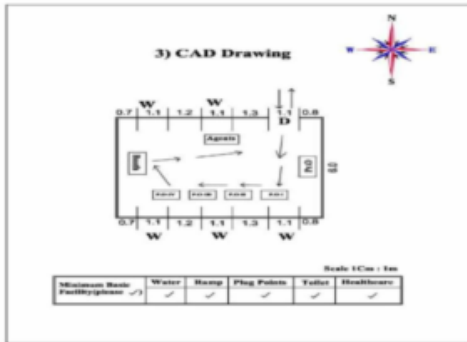

Google Map View

Polling Station Building Front View

Polling Station Front View

Cad View

Key MAP View

1	TZA1670876	பெயர் : பழனிமமாள் கணவர் பெயர்: குப்பிருசாமி கவுண்டர் வீட்டு எண் : 1 வயது : 83 பாலினம் : பெண்	Photo is available	2	TZA1670884	பெயர் : வேலுசாமி தந்தை பெயர்: குப்பிருசாக்கவுண்டர் வீட்டு எண் : 1 வயது : 55 பாலினம் : ஆண்	Photo is available	3	TZA0246868	பெயர் : இருசாக்கவுண்டன் தந்தை பெயர்: பழனிப்பன் வீட்டு எண் : 1 வயது : 44 பாலினம் : ஆண்	Photo is available
4	TZA1796549	பெயர் : நந்தினி தந்தை பெயர்: மூர்த்தி வீட்டு எண் : 1 வயது : 25 பாலினம் : ஆண்	Photo is available	5	TZA0802975	பெயர் : சுதா கணவர் பெயர்: சுரேஷ்குமார் வீட்டு எண் : 1e வயது : 38 பாலினம் : பெண்	Photo is available	6	TZA0601856	பெயர் : நீலா தந்தை பெயர்: இருசாக்கவுண்டர் வீட்டு எண் : 1E வயது : 34 பாலினம் : பெண்	Photo is available
7	TZA0601864	பெயர் : இருசாயி தந்தை பெயர்: இருசாக்கவுண்டர் வீட்டு எண் : 1E வயது : 30 பாலினம் : பெண்	Photo is available	8	TZA0940387	பெயர் : பாலாஜி தந்தை பெயர்: பழனிசாமி வீட்டு எண் : 1இ வயது : 26 பாலினம் : ஆண்	Photo is available	9	TZA0954651	பெயர் : சந்திரபுஷ்கரணி தந்தை பெயர்: சோமசுந்தரம் வீட்டு எண் : 2/114 வயது : 29 பாலினம் : பெண்	Photo is available
10	TZA0313122	பெயர் : சரவணன் தந்தை பெயர்: சித்தையன் வீட்டு எண் : 2-136-5 வயது : 46 பாலினம் : ஆண்	Photo is available	11	TZA0954669	பெயர் : கோமதி கணவர் பெயர்: சோமசுந்தரம் வீட்டு எண் : 2/144 வயது : 31 பாலினம் : பெண்	Photo is available	12	TZA1670892	பெயர் : காமாட்சி கணவர் பெயர்: பழனிக்கவுண்டர் வீட்டு எண் : 3 வயது : 78 பாலினம் : பெண்	Photo is available
13	TZA1670900	பெயர் : சண்முகம் தந்தை பெயர்: பழனிக்கவுண்டர் வீட்டு எண் : 3 வயது : 58 பாலினம் : ஆண்	Photo is available	14	TZA1670918	பெயர் : சம்பூரணம் கணவர் பெயர்: சண்முகம் வீட்டு எண் : 3 வயது : 55 பாலினம் : பெண்	Photo is available	15	TZA0015701	பெயர் : கண்ணையன் தந்தை பெயர்: கோவிந்தசாமி வீட்டு எண் : 3 வயது : 41 பாலினம் : ஆண்	Photo is available
16	TZA0601872	பெயர் : செல்வி கணவர் பெயர்: தேவராஜ் வீட்டு எண் : 3-B வயது : 43 பாலினம் : பெண்	Photo is available	17	TZA1670934	பெயர் : வெங்கடேசன் தந்தை பெயர்: குருசாமி வீட்டு எண் : 4 வயது : 51 பாலினம் : ஆண்	Photo is available	18	TZA1670942	பெயர் : செல்லம்மாள் கணவர் பெயர்: வெங்கடேசன் வீட்டு எண் : 4 வயது : 51 பாலினம் : பெண்	Photo is available
19	DMS2479806	பெயர் : கணேசன் தந்தை பெயர்: பெரியநாதன் வீட்டு எண் : 5 வயது : 61 பாலினம் : ஆண்	Photo is available	20	DMS2479848	பெயர் : ரத்தினம்மாள் கணவர் பெயர்: கணேசன் வீட்டு எண் : 5 வயது : 53 பாலினம் : பெண்	Photo is available	21	TZA0072835	பெயர் : ராஜேஸ்வரி தந்தை பெயர்: ரங்கசாமி வீட்டு எண் : 5-14 வயது : 45 பாலினம் : பெண்	Photo is available
22	TZA0246819	பெயர் : ஈஸ்வரி கணவர் பெயர்: செங்கோட்டையன் வீட்டு எண் : 5-61A வயது : 39 பாலினம் : பெண்	Photo is available	23	TZA1670959	பெயர் : வீரப்பன் தந்தை பெயர்: ஆறுமுகக்கவுண்டர் வீட்டு எண் : 6 வயது : 80 பாலினம் : ஆண்	Photo is available	24	TZA1670967	பெயர் : சீரோஜா கணவர் பெயர்: வீரப்பன் வீட்டு எண் : 6 வயது : 71 பாலினம் : பெண்	Photo is available
25	DMS2478600	பெயர் : சின்னுச்சாமி தந்தை பெயர்: வீரப்பன் வீட்டு எண் : 6 வயது : 46 பாலினம் : ஆண்	Photo is available	26	TZA0940411	பெயர் : கௌரீஸ்வரி கணவர் பெயர்: கணபதி வீட்டு எண் : 6/72 வயது : 34 பாலினம் : பெண்	Photo is available	27	TZA1670975	பெயர் : இருசாயி கணவர் பெயர்: செங்கோட்டையன் வீட்டு எண் : 7 வயது : 58 பாலினம் : பெண்	Photo is available
28	TZA1884568	பெயர் : சீதா கணவர் பெயர்: சதீஷ்குமார் வீட்டு எண் : 7 வயது : 23 பாலினம் : பெண்	Photo is available	29	TZA0887141	பெயர் : லட்சுமி கணவர் பெயர்: ராமசாமி வீட்டு எண் : 7/135 வயது : 65 பாலினம் : பெண்	Photo is available	30	TZA0187898	பெயர் : ரோகினி கணவர் பெயர்: வெங்கடேசன் வீட்டு எண் : 7-135 வயது : 38 பாலினம் : பெண்	Photo is available