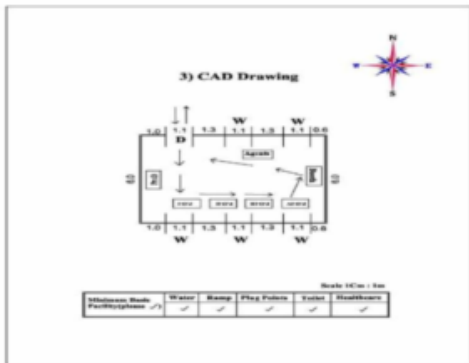

Google Map View

Polling Station Building Front View

Polling Station Front View

Cad View

Key MAP View

1	TZA1682079	பெயர் : வெள்ளையம்மாள் தந்தை பெயர்: பெரியசாமி வீட்டு எண் : 1 வயது : 81 பாலினம் : பெண்	Photo is available	2	TZA0637686	பெயர் : குமாரி தந்தை பெயர்: ஆறுமுகம் வீட்டு எண் : 1E வயது : 50 பாலினம் : ஆண்	Photo is available	3	TZA0637694	பெயர் : அஜித்குமார் தந்தை பெயர்: சுப்பிரமணி வீட்டு எண் : 1E வயது : 31 பாலினம் : ஆண்	Photo is available
4	TZA0826933	பெயர் : கேசவன் தந்தை பெயர்: சீரங்கன் வீட்டு எண் : 1E வயது : 28 பாலினம் : ஆண்	Photo is available	5	TZA0940452	பெயர் : இளமதி தந்தை பெயர்: செல்வவேல் வீட்டு எண் : 1இ வயது : 25 பாலினம் : பெண்	Photo is available	6	TZA1706571	பெயர் : நவீன்குமார் தந்தை பெயர்: சக்திவேல் வீட்டு எண் : 1இ வயது : 25 பாலினம் : ஆண்	Photo is available
7	TZA0826784	பெயர் : மஞ்சளா தேவி தந்தை பெயர்: சீரங்கன் வீட்டு எண் : 3 வயது : 32 பாலினம் : பெண்	Photo is available	8	TZA0886960	பெயர் : பிரியா கணவர் பெயர்: மோகன்ராஜ் வீட்டு எண் : 3/32ஏ வயது : 29 பாலினம் : பெண்	Photo is available	9	TZA0886721	பெயர் : சுந்தரமூர்த்தி தந்தை பெயர்: ராஜப்பன் வீட்டு எண் : 8/135-9 வயது : 58 பாலினம் : ஆண்	Photo is available
10	TZA0886903	பெயர் : மோகன்பிரியா கணவர் பெயர்: சுந்தரமூர்த்தி வீட்டு எண் : 8/135-9 வயது : 49 பாலினம் : பெண்	Photo is available	11	TZA0886929	பெயர் : செளந்தர்யா தந்தை பெயர்: சுந்தரமூர்த்தி வீட்டு எண் : 8/135-9 வயது : 26 பாலினம் : பெண்	Photo is available	12	TZA0188383	பெயர் : லட்சுமி கணவர் பெயர்: துரைசாமி வீட்டு எண் : 9 வயது : 47 பாலினம் : பெண்	Photo is available
13	TZA0770941	பெயர் : போர்மன்னன் தந்தை பெயர்: மணியம்மாள் வீட்டு எண் : 9-35 வயது : 32 பாலினம் : ஆண்	Photo is available	14	TZA1953850	பெயர் : யாழினி தந்தை பெயர்: செந்தில்குமார் வீட்டு எண் : 9/40-5 வயது : 21 பாலினம் : பெண்	Photo is available	15	TZA0926964	பெயர் : கேசவரத்தினி தந்தை பெயர்: கோவிந்தராஜ் வீட்டு எண் : 9/66 வயது : 27 பாலினம் : பெண்	Photo is available
16	TZA0637736	பெயர் : பிரியா தந்தை பெயர்: பழனிச்சாமி வீட்டு எண் : 9-81 வயது : 29 பாலினம் : பெண்	Photo is available	17	TZA0886796	பெயர் : ஜீவானந்தம் தந்தை பெயர்: அபிமன்னன் வீட்டு எண் : 9-85-3 வயது : 29 பாலினம் : ஆண்	Photo is available	18	TZA0602060	பெயர் : வேலுச்சாமி தந்தை பெயர்: மணி வீட்டு எண் : 9-87 வயது : 33 பாலினம் : ஆண்	Photo is available
19	TZA1859172	பெயர் : திலீப் தந்தை பெயர்: குணசேகரன் வீட்டு எண் : 9/151 வயது : 22 பாலினம் : ஆண்	Photo is available	20	TZA0602078	பெயர் : கோபால் தந்தை பெயர்: ராமன் வீட்டு எண் : 9-152 வயது : 39 பாலினம் : ஆண்	Photo is available	21	TZA1846567	பெயர் : காயத்ரி கணவர் பெயர்: கோகுலகண்ணன் வீட்டு எண் : 9/161-1 வயது : 28 பாலினம் : பெண்	Photo is available
22	TZA1953975	பெயர் : முருகேசன் தந்தை பெயர்: ராமசாமி வீட்டு எண் : 9/168 வயது : 57 பாலினம் : ஆண்	Photo is available	23	TZA0637652	பெயர் : பிரவீன் தந்தை பெயர்: முருகேசன் வீட்டு எண் : 9-169 வயது : 29 பாலினம் : ஆண்	Photo is available	24	TZA1953892	பெயர் : மஞ்சுபார்கவி தந்தை பெயர்: சசிகுமார் வீட்டு எண் : 9/169 வயது : 27 பாலினம் : பெண்	Photo is available
25	TZA0940528	பெயர் : மஹாபூர் தந்தை பெயர்: மாதேஸ்வரன் வீட்டு எண் : 9/187 வயது : 25 பாலினம் : பெண்	Photo is available	26	TZA0072975	பெயர் : சசிகலா கணவர் பெயர்: நல்லசாமி வீட்டு எண் : 9-197 வயது : 40 பாலினம் : பெண்	Photo is available	27	TZA0886820	பெயர் : பிரியங்கா தந்தை பெயர்: பழனிச்சாமி வீட்டு எண் : 9-208 வயது : 26 பாலினம் : பெண்	Photo is available
28	TZA0905216	பெயர் : மோகன்பிரியா கணவர் பெயர்: பார்த்திபன் வீட்டு எண் : 9 222 வயது : 32 பாலினம் : பெண்	Photo is available	29	TZA0940460	பெயர் : சபரிகா தந்தை பெயர்: பழனிசாமி வீட்டு எண் : 9/248 - 12 வயது : 27 பாலினம் : பெண்	Photo is available	30	TZA0637751	பெயர் : மனோரஞ்சன் தந்தை பெயர்: ஈஸ்வரமூர்த்தி வீட்டு எண் : 9-282-3 வயது : 32 பாலினம் : ஆண்	Photo is available