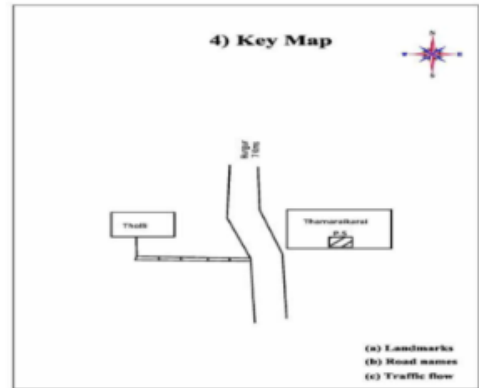

**Google Map View**

**Polling Station Building Front View**

**Polling Station Front View**

**Cad View**

**Key MAP View**

1 பெயர் : பந்தையன் தந்தை பெயர்: சன்னத்தம்படி வீட்டு எண் : 1 வயது : 35 பாலினம் : ஆண்	TZA0443523 Photo is available	2 பெயர் : முருகேசன் போ தந்தை பெயர்: போல்மாததம்படி வீட்டு எண் : 1 வயது : 32 பாலினம் : ஆண்	TZA0299172 Photo is available	3 பெயர் : மலர்கொடி தந்தை பெயர்: பொம்மையன் வீட்டு எண் : 1 வயது : 31 பாலினம் : பெண்	TZA2016384 Photo is available
4 பெயர் : கௌரி தந்தை பெயர்: நாகராஜ் வீட்டு எண் : 1 வயது : 21 பாலினம் : பெண்	TZA2021616 Photo is available	5 பெயர் : திருமுருகன் தந்தை பெயர்: மணி வீட்டு எண் : 1 வயது : 20 பாலினம் : ஆண்	TZA2028496 Photo is available	6 பெயர் : புட்டியம்மாள் கணவர் பெயர்: புட்டன் வீட்டு எண் : 1e வயது : 65 பாலினம் : பெண்	TZA0514273 Photo is available
7 பெயர் : பந்தையன் தந்தை பெயர்: பந்ததம்படி வீட்டு எண் : 1e வயது : 64 பாலினம் : ஆண்	TZA0514232 Photo is available	8 பெயர் : பார்வதி கணவர் பெயர்: முருகன் வீட்டு எண் : 1e வயது : 51 பாலினம் : பெண்	TZA0814152 Photo is available	9 பெயர் : மாதம்மாள் கணவர் பெயர்: பந்தையன் வீட்டு எண் : 1e வயது : 50 பாலினம் : பெண்	TZA0514299 Photo is available
10 பெயர் : துண்டம்மாள் கணவர் பெயர்: மாதப்பன் வீட்டு எண் : 1E வயது : 46 பாலினம் : பெண்	TZA0514323 Photo is available	11 பெயர் : ராசம்மாள் கணவர் பெயர்: மாதப்பன் வீட்டு எண் : 1E வயது : 46 பாலினம் : பெண்	TZA0514414 Photo is available	12 பெயர் : லட்சுமி கணவர் பெயர்: மாதேஸ் வீட்டு எண் : 1E வயது : 46 பாலினம் : பெண்	TZA0621060 Photo is available
13 பெயர் : மாதேவி கணவர் பெயர்: ராஜன் வீட்டு எண் : 1E வயது : 42 பாலினம் : பெண்	TZA0443515 Photo is available	14 பெயர் : நாகம்மாள் கணவர் பெயர்: வீரபத்திரன் வீட்டு எண் : 1E வயது : 41 பாலினம் : பெண்	TZA0621086 Photo is available	15 பெயர் : ஜெயம்மாள் கணவர் பெயர்: சண்ணப்பன் வீட்டு எண் : 1e வயது : 41 பாலினம் : பெண்	TZA0814145 Photo is available
16 பெயர் : வீரபத்திரன் தந்தை பெயர்: தொட்டயத் தம்படி வீட்டு எண் : 1E வயது : 39 பாலினம் : ஆண்	TZA0443671 Photo is available	17 பெயர் : மஞ்சாள் கணவர் பெயர்: முருகன் வீட்டு எண் : 1E வயது : 38 பாலினம் : பெண்	TZA0299131 Photo is available	18 பெயர் : சிவா தந்தை பெயர்: தொட்டயையன் வீட்டு எண் : 1E வயது : 33 பாலினம் : ஆண்	TZA0299149 Photo is available
19 பெயர் : மாதேஸ் தாயின் பெயர்: தொட்டயத் தாய் வீட்டு எண் : 1E வயது : 33 பாலினம் : ஆண்	TZA0443580 Photo is available	20 பெயர் : ஆனந்தகுமார் தந்தை பெயர்: நாகராஜ் வீட்டு எண் : 1E வயது : 32 பாலினம் : ஆண்	TZA0799049 Photo is available	21 பெயர் : ஜோதி கணவர் பெயர்: பந்தேஸ் வீட்டு எண் : 1E வயது : 32 பாலினம் : பெண்	TZA0799064 Photo is available
22 பெயர் : சின்னத்தாய் கணவர் பெயர்: முருகேசன் வீட்டு எண் : 1E வயது : 32 பாலினம் : பெண்	TZA0514141 Photo is available	23 பெயர் : சிவம்மாள் கணவர் பெயர்: பந்தையன் வீட்டு எண் : 1E வயது : 31 பாலினம் : பெண்	TZA0799056 Photo is available	24 பெயர் : செல்வி கணவர் பெயர்: நாகன் வீட்டு எண் : 1E வயது : 31 பாலினம் : பெண்	TZA0621045 Photo is available
#2 25 பெயர் : சக்திவேல் தந்தை பெயர்: ஈரண்ணன் வீட்டு எண் : 1E வயது : 31 பாலினம் : ஆண்	TZA0621201 Photo is available	26 பெயர் : செல்வி கணவர் பெயர்: பந்தையன் வீட்டு எண் : 1E வயது : 30 பாலினம் : பெண்	TZA0799072 Photo is available	27 பெயர் : சிவருத்திரி கணவர் பெயர்: சிவா வீட்டு எண் : 1e வயது : 30 பாலினம் : பெண்	TZA0814129 Photo is available
28 பெயர் : இந்திராணி கணவர் பெயர்: பந்தேஷ் வீட்டு எண் : 1e வயது : 29 பாலினம் : பெண்	TZA0814038 Photo is available	29 பெயர் : சரவணன் தந்தை பெயர்: தனபால் வீட்டு எண் : 1e வயது : 29 பாலினம் : ஆண்	TZA0814053 Photo is available	30 பெயர் : ராஜேந்திரன் தந்தை பெயர்: ஈரண்ணன் வீட்டு எண் : 1E வயது : 29 பாலினம் : ஆண்	TZA0621052 Photo is available