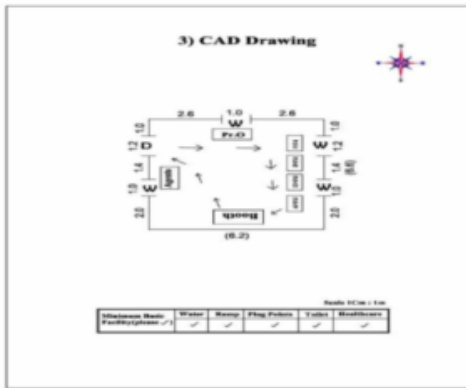

**Google Map View**

**Polling Station Building Front View**

**Polling Station Front View**

**Cad View**

**Key MAP View**

1 பெயர் : பந்தையன் தந்தை பெயர்: சன்னத்தம்படி வீட்டு எண் : 1 வயது : 35 பாலினம் : ஆண்	TZA0443523 Photo is available	2 பெயர் : முருகேசன் போ தந்தை பெயர்: போல்மாததம்படி வீட்டு எண் : 1 வயது : 32 பாலினம் : ஆண்	TZA0299172 Photo is available	3 பெயர் : மலர்கொடி தந்தை பெயர்: பொம்மையன் வீட்டு எண் : 1 வயது : 31 பாலினம் : பெண்	TZA2016384 Photo is available
4 பெயர் : கௌரி தந்தை பெயர்: நாகராஜ் வீட்டு எண் : 1 வயது : 21 பாலினம் : பெண்	TZA2021616 Photo is available	5 பெயர் : திருமுருகன் தந்தை பெயர்: மணி வீட்டு எண் : 1 வயது : 20 பாலினம் : ஆண்	TZA2028496 Photo is available	6 பெயர் : புட்டியம்மாள் கணவர் பெயர்: புட்டன் வீட்டு எண் : 1e வயது : 65 பாலினம் : பெண்	TZA0514273 Photo is available
7 பெயர் : பந்தையன் தந்தை பெயர்: பந்ததம்படி வீட்டு எண் : 1e வயது : 64 பாலினம் : ஆண்	TZA0514232 Photo is available	8 பெயர் : பார்வதி கணவர் பெயர்: முருகன் வீட்டு எண் : 1e வயது : 51 பாலினம் : பெண்	TZA0814152 Photo is available	9 பெயர் : மாதம்மாள் கணவர் பெயர்: பந்தையன் வீட்டு எண் : 1e வயது : 50 பாலினம் : பெண்	TZA0514299 Photo is available
10 பெயர் : துண்டம்மாள் கணவர் பெயர்: மாதப்பன் வீட்டு எண் : 1E வயது : 46 பாலினம் : பெண்	TZA0514323 Photo is available	11 பெயர் : ராசம்மாள் கணவர் பெயர்: மாதப்பன் வீட்டு எண் : 1E வயது : 46 பாலினம் : பெண்	TZA0514414 Photo is available	12 பெயர் : லட்சுமி கணவர் பெயர்: மாதேஸ் வீட்டு எண் : 1E வயது : 46 பாலினம் : பெண்	TZA0621060 Photo is available
13 பெயர் : மாதேவி கணவர் பெயர்: ராஜன் வீட்டு எண் : 1E வயது : 42 பாலினம் : பெண்	TZA0443515 Photo is available	14 பெயர் : நாகம்மாள் கணவர் பெயர்: வீரபத்திரன் வீட்டு எண் : 1E வயது : 41 பாலினம் : பெண்	TZA0621086 Photo is available	15 பெயர் : ஜெயம்மாள் கணவர் பெயர்: சண்ணப்பன் வீட்டு எண் : 1e வயது : 41 பாலினம் : பெண்	TZA0814145 Photo is available
16 பெயர் : வீரபத்திரன் தந்தை பெயர்: தொட்டயத் தம்படி வீட்டு எண் : 1E வயது : 39 பாலினம் : ஆண்	TZA0443671 Photo is available	17 பெயர் : மஞ்சாள் கணவர் பெயர்: முருகன் வீட்டு எண் : 1E வயது : 38 பாலினம் : பெண்	TZA0299131 Photo is available	18 பெயர் : சிவா தந்தை பெயர்: தொட்டயையன் வீட்டு எண் : 1E வயது : 33 பாலினம் : ஆண்	TZA0299149 Photo is available
19 பெயர் : மாதேஸ் தாயின் பெயர்: தொட்டயத் தாய் வீட்டு எண் : 1E வயது : 33 பாலினம் : ஆண்	TZA0443580 Photo is available	20 பெயர் : ஆனந்தகுமார் தந்தை பெயர்: நாகராஜ் வீட்டு எண் : 1E வயது : 32 பாலினம் : ஆண்	TZA0799049 Photo is available	21 பெயர் : ஜோதி கணவர் பெயர்: பந்தேஸ் வீட்டு எண் : 1E வயது : 32 பாலினம் : பெண்	TZA0799064 Photo is available
22 பெயர் : சின்னத்தாய் கணவர் பெயர்: முருகேசன் வீட்டு எண் : 1E வயது : 32 பாலினம் : பெண்	TZA0514141 Photo is available	23 பெயர் : சிவம்மாள் கணவர் பெயர்: பந்தையன் வீட்டு எண் : 1E வயது : 31 பாலினம் : பெண்	TZA0799056 Photo is available	24 பெயர் : செல்வி கணவர் பெயர்: நாகன் வீட்டு எண் : 1E வயது : 31 பாலினம் : பெண்	TZA0621045 Photo is available
#2 25 பெயர் : சக்திவேல் தந்தை பெயர்: ஈரண்ணன் வீட்டு எண் : 1E வயது : 31 பாலினம் : ஆண்	TZA0621201 Photo is available	26 பெயர் : செல்வி கணவர் பெயர்: பந்தையன் வீட்டு எண் : 1E வயது : 30 பாலினம் : பெண்	TZA0799072 Photo is available	27 பெயர் : சிவருத்திரி கணவர் பெயர்: சிவா வீட்டு எண் : 1e வயது : 30 பாலினம் : பெண்	TZA0814129 Photo is available
28 பெயர் : இந்திராணி கணவர் பெயர்: பந்தேஷ் வீட்டு எண் : 1e வயது : 29 பாலினம் : பெண்	TZA0814038 Photo is available	29 பெயர் : சரவணன் தந்தை பெயர்: தனபால் வீட்டு எண் : 1e வயது : 29 பாலினம் : ஆண்	TZA0814053 Photo is available	30 பெயர் : ராஜேந்திரன் தந்தை பெயர்: ஈரண்ணன் வீட்டு எண் : 1E வயது : 29 பாலினம் : ஆண்	TZA0621052 Photo is available