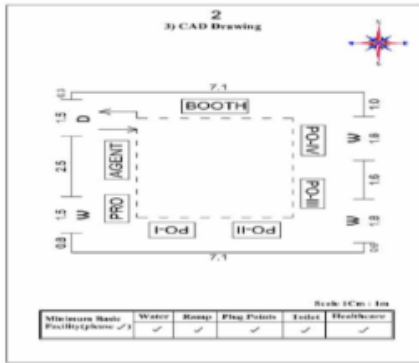

**3. வாக்குச் சாவடியின் விவரங்கள்**

<b>வாக்குச் சாவடியின் எண் மற்றும் பெயர் :</b> 93 - அரசு ஆண்கள் மேல்நிலைப்பள்ளி, அந்தியூர்-638501  <b>வாக்குச் சாவடியின் முகவரி :</b> அரசு ஆண்கள் மேல் நிலைப்பள்ளி, மேற்கு பார்த்த தாரசு கட்டிடம் தெற்கு பகுதி, அந்தியூர்-638501	<b>வாக்குச் சாவடியின் வகைப்பாடு (ஆண்/பெண்/பொது)</b>	<b>பொது</b>
	<b>துணை வாக்குச் சாவடிகளின் எண்ணிக்கை :</b>	0

**Polling Station Building Front View**

**Polling Station Front View**

**Cad View**

**Key MAP View**

சட்டமன்றத் தொகுதியின் எண் மற்றும் பெயர் : 105-அந்தியூர் பிரிவு எண் மற்றும் பெயர் 1-அந்தியூர் (பே)வார்டு 3, பட்டக்காரர் வீதி