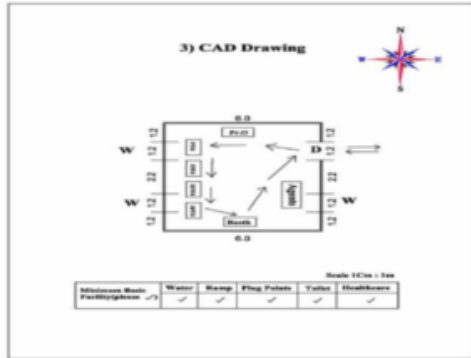

Google Map View

Polling Station Building Front View

Polling Station Front View

Cad View

Key MAP View

1 பெயர் : கௌரி கணவர் பெயர் : நடராஜ் வீட்டு எண் : 1 வயது : 66 பாலினம் : பெண் Photo is available	TZA0603266	2 பெயர் : திலகா கணவர் பெயர் : கிருஷ்ணன் ராஜ் வீட்டு எண் : 1 வயது : 60 பாலினம் : பெண் Photo is available	TZA1812999	3 பெயர் : சந்திரசேகரன் தந்தை பெயர் : பொன்னன் வீட்டு எண் : 1 வயது : 55 பாலினம் : ஆண் Photo is available	TZA0284604
4 பெயர் : செல்வராஜ் தந்தை பெயர் : கிருஷ்ணராஜ் வீட்டு எண் : 1 வயது : 45 பாலினம் : ஆண் Photo is available	TZA1813039	5 பெயர் : விஜயா கணவர் பெயர் : செல்வராஜ் வீட்டு எண் : 1 வயது : 42 பாலினம் : பெண் Photo is available	TZA1812973	6 பெயர் : சூர்யபிரகாஷ் தந்தை பெயர் : முருகன் வீட்டு எண் : 1 வயது : 34 பாலினம் : ஆண் Photo is available	TZA1813054
7 பெயர் : கோவிந்த மூர்த்தி தந்தை பெயர் : முனுசாமி வீட்டு எண் : 1 வயது : 28 பாலினம் : ஆண் Photo is available	TZA0915603	8 பெயர் : பாலுசாமி தந்தை பெயர் : பழனிசாமி வீட்டு எண் : 1/66 வயது : 40 பாலினம் : ஆண் Photo is available	TZA1852862	9 பெயர் : லலிதாம்பிகை தந்தை பெயர் : பாலுசாமி வீட்டு எண் : 1/66 வயது : 38 பாலினம் : பெண் Photo is available	TZA1852888
10 பெயர் : வெங்கடேஷ் தந்தை பெயர் : வரதராஜ் வீட்டு எண் : 1A வயது : 47 பாலினம் : ஆண் Photo is available	TZA0725366	11 பெயர் : மோகன் குமார் தந்தை பெயர் : நடராஜ் வீட்டு எண் : 1A வயது : 45 பாலினம் : ஆண் Photo is available	TZA0725374	12 பெயர் : பத்மபிரியா கணவர் பெயர் : மோகன்குமார் வீட்டு எண் : 1A வயது : 42 பாலினம் : பெண் Photo is available	TZA0725317
13 பெயர் : ஏலக்கியா ஏற தந்தை பெயர் : நலஸாமி ஏஸ வீட்டு எண் : 1E வயது : 30 பாலினம் : பெண் Photo is available	TZA0796847	14 பெயர் : அங்கம்மாள் கணவர் பெயர் : குருசாமி வீட்டு எண் : 2 வயது : 71 பாலினம் : பெண் Photo is available	TZA1160878	15 பெயர் : கணேசன் தந்தை பெயர் : குருசாமி வீட்டு எண் : 2 வயது : 56 பாலினம் : ஆண் Photo is available	TZA1160886
16 பெயர் : மூகாம்பிகை கணவர் பெயர் : கிருஷ்ணன் வீட்டு எண் : 2/56 வயது : 37 பாலினம் : பெண் Photo is available	TZA1765817	17 பெயர் : மாரம்மாள் கணவர் பெயர் : பழனிசாமி வீட்டு எண் : 3 வயது : 71 பாலினம் : பெண் Photo is available	DMS2499556	18 பெயர் : ஈஸ்வரமூர்த்தி தாயின் பெயர் : மாரம்மாள் வீட்டு எண் : 3 வயது : 54 பாலினம் : ஆண் Photo is available	TZA1160894
19 பெயர் : கௌரி கணவர் பெயர் : ஈஸ்வரமூர்த்தி வீட்டு எண் : 3 வயது : 44 பாலினம் : பெண் Photo is available	DMS1115526	20 பெயர் : அ ஈ நதீஸ் தந்தை பெயர் : ஈஸ்வரமூர்த்தி வீட்டு எண் : 3 வயது : 20 பாலினம் : ஆண் Photo is available	TZA2045284	21 பெயர் : மல்லிகா தந்தை பெயர் : குமரவேல் வீட்டு எண் : 4 வயது : 54 பாலினம் : பெண் Photo is available	DMS3097581
22 பெயர் : செல்வி தந்தை பெயர் : குமரவேல் வீட்டு எண் : 4 வயது : 47 பாலினம் : பெண் Photo is available	DMS2499549	23 பெயர் : கேசவன் தந்தை பெயர் : குமரவேல் வீட்டு எண் : 4 வயது : 44 பாலினம் : ஆண் Photo is available	DMS1173467	24 பெயர் : குருநாதன் தந்தை பெயர் : முனுசாமி வீட்டு எண் : 4 வயது : 38 பாலினம் : ஆண் Photo is available	TZA0191171
25 பெயர் : சிவரஞ்சனி தந்தை பெயர் : கண்ணன் வீட்டு எண் : 4 வயது : 25 பாலினம் : பெண் Photo is available	TZA1853019	26 பெயர் : லட்சுமி பிரபா கணவர் பெயர் : தண்டபாணி வீட்டு எண் : 5-1 வயது : 38 பாலினம் : பெண் Photo is available	TZA0725457	27 பெயர் : கண்ணன் தந்தை பெயர் : சங்கரப்பன் வீட்டு எண் : 6 வயது : 71 பாலினம் : ஆண் Photo is available	TZA1160910
28 பெயர் : ஈஸ்வரி தந்தை பெயர் : சுப்ரமணியன் வீட்டு எண் : 7 வயது : 63 பாலினம் : பெண் Photo is available	TZA1160936	29 பெயர் : சாதிக்காடலா தந்தை பெயர் : வியாகதாலி வீட்டு எண் : 7 வயது : 53 பாலினம் : ஆண் Photo is available	TZA0017962	30 பெயர் : இலாஹி கணவர் பெயர் : சாதிக்காடலா வீட்டு எண் : 7 வயது : 45 பாலினம் : பெண் Photo is available	TZA0017970