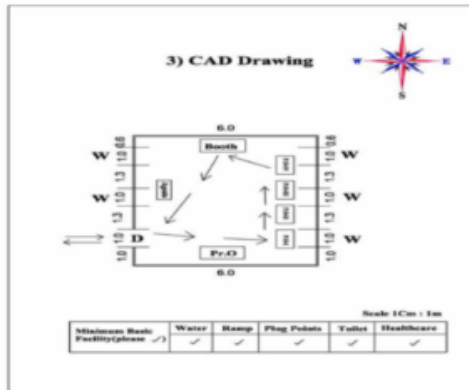

Google Map View

Polling Station Building Front View

Polling Station Front View

Cad View

Key MAP View

சட்டமன்றத் தொகுதியின் எண் மற்றும் பெயர் : 105-அந்தியூர் பிரிவு எண் மற்றும் பெயர் 1-அந்தியூர் (பே) வார்டு 7, அண்ணா சாலை சத்திரோடு