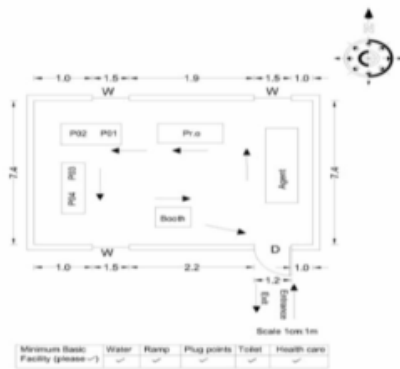

Google Map View

Polling Station Building Front View

Polling Station Front View

Cad View

Key MAP View

1 பெயர் : கண்ணம்மாள் கணவர் பெயர்: பழனிச்சாமி வீட்டு எண் : 1 வயது : 66 பாலினம் : பெண் Photo is available	IVZ1191626	2 பெயர் : அங்காளபரமேஸ்வரி கணவர் பெயர்: குமார் வீட்டு எண் : 1 வயது : 43 பாலினம் : பெண் Photo is available	IVZ0087270	3 பெயர் : சீனிவாசன் தந்தை பெயர்: பழனிச்சாமி வீட்டு எண் : 1 வயது : 36 பாலினம் : ஆண் Photo is available	HRG4062402
4 பெயர் : சிவா தந்தை பெயர்: சக்திவேல் வீட்டு எண் : 1 வயது : 30 பாலினம் : ஆண் Photo is available	IVZ0751404	5 பெயர் : சரண்யா கணவர் பெயர்: சீனிவாசன் வீட்டு எண் : 1/1 வயது : 27 பாலினம் : பெண் Photo is available	IVZ1069749	6 பெயர் : சென்னியப்பன் தந்தை பெயர்: பெருமாகவுண்டர் வீட்டு எண் : 2 வயது : 64 பாலினம் : ஆண் Photo is available	HRG2684694
7 பெயர் : ருக்மணி கணவர் பெயர்: சென்னியப்பன் வீட்டு எண் : 2 வயது : 60 பாலினம் : பெண் Photo is available	HRG2685113	8 பெயர் : பிரகாஷ் தந்தை பெயர்: சென்னியப்பன் வீட்டு எண் : 2 வயது : 43 பாலினம் : ஆண் Photo is available	HRG2682359	# 9 பெயர் : கோகுலகிருஷ்ணன் த தந்தை பெயர்: தாட்சினாமுர்த்தி வீட்டு எண் : 2/3 வயது : 25 பாலினம் : ஆண் Photo is available	IVZ1988492
10 பெயர் : மேணகா கணவர் பெயர்: கோபால்செட்டியார் வீட்டு எண் : 3 வயது : 66 பாலினம் : பெண் Photo is available	IVZ0001891	11 பெயர் : சின்னம்மாள் கணவர் பெயர்: காளியண்ண கவுண்டர் வீட்டு எண் : 4 வயது : 83 பாலினம் : பெண் Photo is available	IVZ1188762	12 பெயர் : புஷ்பலதா தந்தை பெயர்: ஆறுமுகம் வீட்டு எண் : 4 வயது : 38 பாலினம் : பெண் Photo is available	IVZ0087239
13 பெயர் : சித்ரா தந்தை பெயர்: ஆறுமுகம் வீட்டு எண் : 4 வயது : 37 பாலினம் : பெண் Photo is available	IVZ0087247	14 பெயர் : தனபால் தந்தை பெயர்: பழனிசாமி வீட்டு எண் : 4/5 வயது : 43 பாலினம் : ஆண் Photo is available	HRG2685592	15 பெயர் : ஸ்ரீஅகிலா கணவர் பெயர்: தனபால் வீட்டு எண் : 4/5 வயது : 29 பாலினம் : பெண் Photo is available	IVZ1069665
16 பெயர் : தவமணி கணவர் பெயர்: ரங்கசாமி வீட்டு எண் : 6 வயது : 64 பாலினம் : பெண் Photo is available	IVZ1188770	17 பெயர் : விஜயகுமார் தந்தை பெயர்: ரங்கசாமி வீட்டு எண் : 6 வயது : 42 பாலினம் : ஆண் Photo is available	HRG2685972	18 பெயர் : லட்சுமி கணவர் பெயர்: குமார் வீட்டு எண் : 6 வயது : 40 பாலினம் : பெண் Photo is available	IVZ0673764
19 பெயர் : கஸ்தூரி கணவர் பெயர்: கிருஷ்ணன் வீட்டு எண் : 7 வயது : 49 பாலினம் : பெண் Photo is available	HRG3535580	20 பெயர் : ஜோதிலட்சுமி தந்தை பெயர்: ரங்கசாமி வீட்டு எண் : 7 வயது : 41 பாலினம் : பெண் Photo is available	IVZ0445387	21 பெயர் : மதன் தாயின் பெயர்: கஸ்தூரி வீட்டு எண் : 7 வயது : 29 பாலினம் : ஆண் Photo is available	IVZ1069657
22 பெயர் : திலகவதி கணவர் பெயர்: மதன் வீட்டு எண் : 7 வயது : 29 பாலினம் : பெண் Photo is available	IVZ1069673	23 பெயர் : வெங்கடேஷ் தந்தை பெயர்: ராமசாமி வீட்டு எண் : 9 வயது : 37 பாலினம் : ஆண் Photo is available	IVZ0001719	24 பெயர் : தேன்மொழி தந்தை பெயர்: சங்கர் வீட்டு எண் : 10 வயது : 24 பாலினம் : பெண் Photo is available	IVZ2245777
25 பெயர் : பழனிக்கவுண்டர் தந்தை பெயர்: செகமலைக்கவுண்டர் வீட்டு எண் : 15 வயது : 92 பாலினம் : ஆண் Photo is available	IVZ2163301	Q 26 பெயர் : லட்சுமி கணவர் பெயர்: கருப்பன் வீட்டு எண் : 15 வயது : 77 பாலினம் : பெண் Photo is available	IVZ2118594	27 பெயர் : சின்னசாமி தந்தை பெயர்: கருப்புச்சாமி வீட்டு எண் : 15 வயது : 56 பாலினம் : ஆண் Photo is available	IVZ2163277
28 பெயர் : ஈஸ்வரி கணவர் பெயர்: சின்னச்சாமி வீட்டு எண் : 15 வயது : 48 பாலினம் : பெண் Photo is available	IVZ2163269	29 பெயர் : ஷர்ணேஷ் தந்தை பெயர்: சின்னசாமி வீட்டு எண் : 15 வயது : 24 பாலினம் : ஆண் Photo is available	IVZ2163251	30 பெயர் : சாந்தி கணவர் பெயர்: சக்திவேல் வீட்டு எண் : 19 வயது : 50 பாலினம் : பெண் Photo is available	IVZ0592667