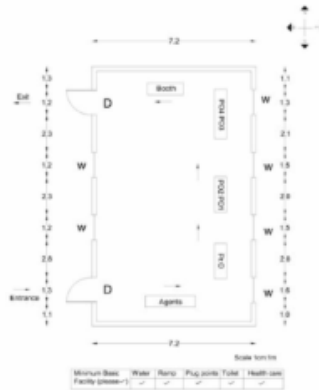

Google Map View

Polling Station Building Front View

Polling Station Front View

Cad View

Key MAP View

1 பெயர் : முருகன் தந்தை பெயர்: ஆரான் வீட்டு எண் : 1 வயது : 46 பாலினம் : ஆண் Photo is available	IVZ0265603	2 பெயர் : விமலராஜ் தந்தை பெயர்: அர்ஜூன் வீட்டு எண் : 1 வயது : 32 பாலினம் : ஆண் Photo is available	IVZ0851287	3 பெயர் : வினிதா தந்தை பெயர்: சண்முகம் வீட்டு எண் : 1 வயது : 29 பாலினம் : பெண் Photo is available	IVZ2000008
4 பெயர் : புவனேஸ்வரி கணவர் பெயர்: விமலராஜ் வீட்டு எண் : 1 வயது : 29 பாலினம் : பெண் Photo is available	IVZ2062958	5 பெயர் : அனுசியா தந்தை பெயர்: முருகன் வீட்டு எண் : 1 வயது : 26 பாலினம் : பெண் Photo is available	IVZ2000156	6 பெயர் : சங்கீதா கணவர் பெயர்: முருகன் வீட்டு எண் : 1-77A வயது : 43 பாலினம் : பெண் Photo is available	IVZ0391482
7 பெயர் : லட்சுமி கணவர் பெயர்: பெருமாள் வீட்டு எண் : 1E வயது : 58 பாலினம் : பெண் Photo is available	IVZ0487975	8 பெயர் : ஜானகி கணவர் பெயர்: ராஜன் வீட்டு எண் : 2-1 வயது : 46 பாலினம் : பெண் Photo is available	LMX3242286	9 பெயர் : தங்கம்மாள் கணவர் பெயர்: மாரப்பன் வீட்டு எண் : 3 வயது : 71 பாலினம் : பெண் Photo is available	LMX1213172
10 பெயர் : பழனிமுத்து தந்தை பெயர்: மாரப்பன் வீட்டு எண் : 3 வயது : 48 பாலினம் : ஆண் Photo is available	LMX2461994	11 பெயர் : தாமோதரன் தந்தை பெயர்: மாரப்பன் வீட்டு எண் : 3 வயது : 39 பாலினம் : ஆண் Photo is available	LMX3242914	12 பெயர் : கீதா கணவர் பெயர்: தாமோதரன் வீட்டு எண் : 3 வயது : 35 பாலினம் : பெண் Photo is available	IVZ0488130
13 பெயர் : ஈஸ்வரி கணவர் பெயர்: முருகன் வீட்டு எண் : 4 வயது : 56 பாலினம் : பெண் Photo is available	IVZ0699124	14 பெயர் : லோகநாதன் தந்தை பெயர்: முருகன் வீட்டு எண் : 4 வயது : 35 பாலினம் : ஆண் Photo is available	IVZ0487702	15 பெயர் : மேகலா கணவர் பெயர்: லோகநாதன் வீட்டு எண் : 4 வயது : 32 பாலினம் : பெண் Photo is available	IVZ0699132
16 பெயர் : பெருமாள் தந்தை பெயர்: மாகாளி வீட்டு எண் : 5 வயது : 62 பாலினம் : ஆண் Photo is available	IVZ0391516	17 பெயர் : குப்புசாமி தந்தை பெயர்: மாகாளி வீட்டு எண் : 6 வயது : 71 பாலினம் : ஆண் Photo is available	IVZ1424324	18 பெயர் : பூமா தேவி கணவர் பெயர்: குப்புசாமி வீட்டு எண் : 6 வயது : 67 பாலினம் : பெண் Photo is available	IVZ1425388
19 பெயர் : மூர்த்தி மா தந்தை பெயர்: மாகாளி வீட்டு எண் : 6 வயது : 53 பாலினம் : ஆண் Photo is available	IVZ2273506	20 பெயர் : செல்வி கணவர் பெயர்: மூர்த்தி வீட்டு எண் : 6A வயது : 46 பாலினம் : பெண் Photo is available	LMX2462984	21 பெயர் : முருகன் தந்தை பெயர்: கருப்பன் வீட்டு எண் : 8 வயது : 61 பாலினம் : ஆண் Photo is available	IVZ1425404
22 பெயர் : அன்னக்கொடி கணவர் பெயர்: முருகன் வீட்டு எண் : 8 வயது : 58 பாலினம் : பெண் Photo is available	IVZ1425412	23 பெயர் : சதாசிவம் தந்தை பெயர்: முருகன் வீட்டு எண் : 8 வயது : 42 பாலினம் : ஆண் Photo is available	LMX2461622	24 பெயர் : கௌரிசங்கர் தந்தை பெயர்: பழனிச்சாமி வீட்டு எண் : 8 வயது : 25 பாலினம் : ஆண் Photo is available	IVZ1145176
25 பெயர் : சதீஷ் ச தந்தை பெயர்: சண்முகம் வீட்டு எண் : 8/1 வயது : 24 பாலினம் : ஆண் Photo is available	IVZ2275725	26 பெயர் : பூநீ செல்வகணேஷ் தந்தை பெயர்: பழனிச்சாமி வீட்டு எண் : 8-31 வயது : 39 பாலினம் : ஆண் Photo is available	LMX2461945	27 பெயர் : அம்மாசை கணவர் பெயர்: மாரன் வீட்டு எண் : 8A வயது : 79 பாலினம் : பெண் Photo is available	LMX2462729
28 பெயர் : ராமன் தந்தை பெயர்: மாரன் வீட்டு எண் : 8A வயது : 48 பாலினம் : ஆண் Photo is available	LMX2464618	29 பெயர் : அம்மாசை தந்தை பெயர்: மாகாளி வீட்டு எண் : 9-1 வயது : 81 பாலினம் : ஆண் Photo is available	IVZ1425420	30 பெயர் : ரேவதி தந்தை பெயர்: கண்ணப்பன் வீட்டு எண் : 9/39 வயது : 26 பாலினம் : பெண் Photo is available	IVZ2083897