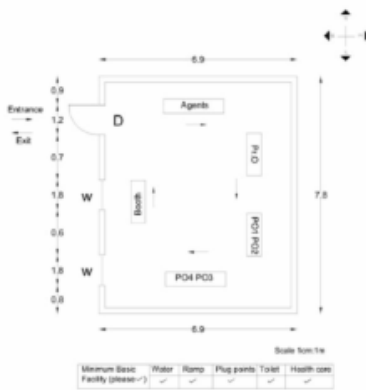

கையொப்பம்

Nazri Naksha

Google Map View

Polling Station Building Front View

Polling Station Front View

Cad View

Key MAP View

1 பெயர் : பிரித்திவராஜ் ரா தந்தை பெயர்: ராமச்சந்திரன் வீட்டு எண் : 1 வயது : 23 பாலினம் : ஆண் Photo is available	IVZ2379121	2 பெயர் : சந்தியா கணவர் பெயர்: பிரேம்குமார் வீட்டு எண் : 1ஏ வயது : 31 பாலினம் : பெண் Photo is available	IVZ2254704	3 பெயர் : கிருஷ்ணமூர்த்தி தந்தை பெயர்: முத்துவீரண்ணசெட்டியார் வீட்டு எண் : 1E வயது : 75 பாலினம் : ஆண் Photo is available	IVZ0852145
4 பெயர் : கருப்புச்சாமி தந்தை பெயர்: ரத்தினசாமி வீட்டு எண் : 1E வயது : 58 பாலினம் : ஆண் Photo is available	IVZ0995936	5 பெயர் : பாணுமதி கணவர் பெயர்: செல்வராஜ் வீட்டு எண் : 1E வயது : 53 பாலினம் : பெண் Photo is available	IVZ0425173	6 பெயர் : லதா கணவர் பெயர்: கருப்புச்சாமி வீட்டு எண் : 1E வயது : 50 பாலினம் : பெண் Photo is available	IVZ0995910
7 பெயர் : சபரிநாதன் தந்தை பெயர்: கிருஷ்ணமூர்த்தி வீட்டு எண் : 1E வயது : 42 பாலினம் : ஆண் Photo is available	IVZ0852137	8 பெயர் : சண்முகப்பிரியா கணவர் பெயர்: ரவிச்சந்திரன் வீட்டு எண் : 1E வயது : 37 பாலினம் : பெண் Photo is available	IVZ0761239	9 பெயர் : விக்னேஷ் தந்தை பெயர்: தங்கமணி வீட்டு எண் : 1E வயது : 32 பாலினம் : ஆண் Photo is available	IVZ0996017
10 பெயர் : மதினா தந்தை பெயர்: ராஜாட்சேன் வீட்டு எண் : 1E வயது : 32 பாலினம் : பெண் Photo is available	IVZ0699819	11 பெயர் : கிருத்திகா தந்தை பெயர்: கருப்புச்சாமி வீட்டு எண் : 1E வயது : 28 பாலினம் : ஆண் Photo is available	IVZ0995779	12 பெயர் : ஜனனி தந்தை பெயர்: விஜயன் வீட்டு எண் : 1E வயது : 28 பாலினம் : பெண் Photo is available	IVZ0995811
13 பெயர் : அய்யாசாமி தந்தை பெயர்: செல்வபணன் வீட்டு எண் : 2 வயது : 84 பாலினம் : ஆண் Photo is available	LMX2540607	14 பெயர் : பெரமாயாள் கணவர் பெயர்: அய்யாசாமி வீட்டு எண் : 2 வயது : 79 பாலினம் : பெண் Photo is available	LMX2540508	15 பெயர் : பாத்திமா தாசீன் கணவர் பெயர்: ரீயாஸ்தீன் வீட்டு எண் : 2 வயது : 32 பாலினம் : பெண் Photo is available	IVZ0588244
16 பெயர் : அசாந்தாமணி கணவர் பெயர்: பெருமாள் வீட்டு எண் : 2/2 வயது : 59 பாலினம் : பெண் Photo is available	LMX1322528	17 பெயர் : மதுமதி கணவர் பெயர்: சக்திவேல் வீட்டு எண் : 2-2 வயது : 41 பாலினம் : பெண் Photo is available	LMX1311067	18 பெயர் : தாரண்யாபுரீ தாயின் பெயர்: மதுமதி வீட்டு எண் : 2/2 வயது : 19 பாலினம் : பெண் Photo is available	IVZ2349603
19 பெயர் : மயில்சாமி தந்தை பெயர்: ராமசாமி வீட்டு எண் : 3 வயது : 61 பாலினம் : ஆண் Photo is available	IVZ1431543	20 பெயர் : காந்திமதி கணவர் பெயர்: மயில்சாமி வீட்டு எண் : 3 வயது : 51 பாலினம் : பெண் Photo is available	IVZ1431550	21 பெயர் : சுமதி தந்தை பெயர்: முத்துச்சாமி வீட்டு எண் : 3 வயது : 48 பாலினம் : பெண் Photo is available	IVZ0266114
22 பெயர் : ஆறுமுகம் தந்தை பெயர்: சின்னச்சாமி வீட்டு எண் : 3 வயது : 42 பாலினம் : ஆண் Photo is available	IVZ0391813	23 பெயர் : காயத்ரி கணவர் பெயர்: ஆறுமுகம் வீட்டு எண் : 3 வயது : 38 பாலினம் : பெண் Photo is available	IVZ0391805	24 பெயர் : ஷோபிகா தந்தை பெயர்: அருண்மொழி வீட்டு எண் : 3 வயது : 36 பாலினம் : பெண் Photo is available	IVZ0391748
25 பெயர் : சுரேஷ் - தந்தை பெயர்: முத்துசாமி வீட்டு எண் : 3 வயது : 34 பாலினம் : ஆண் Photo is available	IVZ0265959	26 பெயர் : சிவசங்கர் தந்தை பெயர்: ஆறுமுகம் வீட்டு எண் : 3 வயது : 33 பாலினம் : ஆண் Photo is available	IVZ0488296	27 பெயர் : கிருஷ்ணவேணி தந்தை பெயர்: மயில்சாமி வீட்டு எண் : 3-19 வயது : 30 பாலினம் : பெண் Photo is available	IVZ0797985
28 பெயர் : சந்திரசேகர் தந்தை பெயர்: ஆறுமுகம் வீட்டு எண் : 3-19 வயது : 29 பாலினம் : ஆண் Photo is available	IVZ0948711	29 பெயர் : பிரேம்குமார் தந்தை பெயர்: ரங்கசாமி வீட்டு எண் : 3-354 வயது : 38 பாலினம் : ஆண் Photo is available	IVZ0266015	30 பெயர் : தனலட்சுமி கணவர் பெயர்: நாகராஜ் வீட்டு எண் : 3/384 வயது : 44 பாலினம் : பெண் Photo is available	IVZ1049048