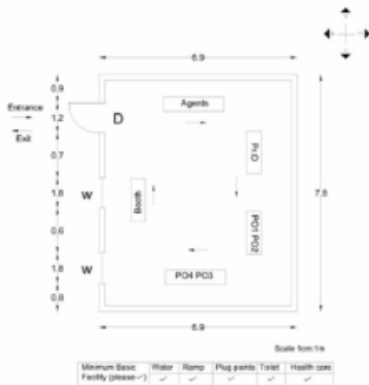

கையொப்பம்

Nazri Naksha

Google Map View

Polling Station Building Front View

Polling Station Front View

Cad View

Key MAP View

1 பெயர் : விங்கராஜா தந்தை பெயர்: மகாலிங்கம் வீட்டு எண் : 1 வயது : 34 பாலினம் : ஆண் Photo is available	IVZ2246353	2 பெயர் : கோகுலகிருஷ்ணன் தந்தை பெயர்: ராஜேந்திரன் வீட்டு எண் : 1எ வயது : 33 பாலினம் : ஆண் Photo is available	IVZ0975326	3 பெயர் : தங்கவேலு தந்தை பெயர்: கோவிந்தராஜ் வீட்டு எண் : 1-B வயது : 53 பாலினம் : ஆண் Photo is available	IVZ0488882
4 பெயர் : கிருஷ்ணவேணி கணவர் பெயர்: வேலுச்சாமி வீட்டு எண் : 1E வயது : 61 பாலினம் : பெண் Photo is available	IVZ0798058	5 பெயர் : மணி தந்தை பெயர்: பழனிப்பா வீட்டு எண் : 1E வயது : 58 பாலினம் : ஆண் Photo is available	IVZ0489021	6 பெயர் : பேபி கணவர் பெயர்: மணி வீட்டு எண் : 1E வயது : 46 பாலினம் : பெண் Photo is available	IVZ0488981
7 பெயர் : மகேஷ்குமார் தந்தை பெயர்: லோகநாதன் வீட்டு எண் : 1E வயது : 44 பாலினம் : ஆண் Photo is available	IVZ0852053	8 பெயர் : ஜரினாபேகம் கணவர் பெயர்: ஹக்கீம் வீட்டு எண் : 1E வயது : 44 பாலினம் : பெண் Photo is available	IVZ0699835	9 பெயர் : உஷாராணி கணவர் பெயர்: சக்திவேல் வீட்டு எண் : 1E வயது : 37 பாலினம் : பெண் Photo is available	IVZ0488999
10 பெயர் : கௌரி கணவர் பெயர்: சுரேஷ் குமார் வீட்டு எண் : 1E வயது : 36 பாலினம் : பெண் Photo is available	IVZ0488973	11 பெயர் : நதியா கணவர் பெயர்: ராஜ்குமார் வீட்டு எண் : 1E வயது : 34 பாலினம் : பெண் Photo is available	IVZ0798033	12 பெயர் : யுவராஜ் தந்தை பெயர்: ஈஸ்வரன் வீட்டு எண் : 1E வயது : 33 பாலினம் : ஆண் Photo is available	IVZ0899443
13 பெயர் : பரந்தாமன் தந்தை பெயர்: மணி வீட்டு எண் : 1E வயது : 33 பாலினம் : ஆண் Photo is available	IVZ0488668	14 பெயர் : கொண்டப்பன் தந்தை பெயர்: வேலுச்சாமி வீட்டு எண் : 1E வயது : 31 பாலினம் : ஆண் Photo is available	IVZ0798041	15 பெயர் : சுரேஷ் பிரபு தந்தை பெயர்: மகேந்திரன் வீட்டு எண் : 1E வயது : 30 பாலினம் : ஆண் Photo is available	IVZ0761338
16 பெயர் : லோகநாதன் தந்தை பெயர்: முத்துச்சாமி வீட்டு எண் : 2A வயது : 69 பாலினம் : ஆண் Photo is available	IVZ0699488	17 பெயர் : கலைச்செல்வி கணவர் பெயர்: லோகநாதன் வீட்டு எண் : 2A வயது : 63 பாலினம் : பெண் Photo is available	IVZ0699496	18 பெயர் : அமுதா தந்தை பெயர்: பரமசிவம் வீட்டு எண் : 2A வயது : 37 பாலினம் : பெண் Photo is available	IVZ0699389
19 பெயர் : புவனேஸ்வரி கணவர் பெயர்: கணேசன் வீட்டு எண் : 3-375 வயது : 60 பாலினம் : பெண் Photo is available	IVZ0798017	20 பெயர் : குணசேகரன் தந்தை பெயர்: துரைசாமி கவுண்டர் வீட்டு எண் : 3E வயது : 53 பாலினம் : ஆண் Photo is available	LMX2800696	21 பெயர் : கலா செ கணவர் பெயர்: செல்வராஜ் வீட்டு எண் : 4/23 வயது : 39 பாலினம் : பெண் Photo is available	IVZ2251056
22 பெயர் : ஆதிகேசவன் ர் தந்தை பெயர்: ராமக்கிருஷ்ணன் வீட்டு எண் : 4/23 வயது : 20 பாலினம் : ஆண் Photo is available	IVZ2361582	23 பெயர் : சந்திரசேகரன் தந்தை பெயர்: சின்னச்சாமி வீட்டு எண் : 4-42 வயது : 50 பாலினம் : ஆண் Photo is available	IVZ0949628	24 பெயர் : கௌரி கணவர் பெயர்: சந்திரசேகரன் வீட்டு எண் : 4-42 வயது : 43 பாலினம் : பெண் Photo is available	IVZ0949586
25 பெயர் : ச சினேகா தந்தை பெயர்: சி சந்திரசேகரன் வீட்டு எண் : 4/42 வயது : 21 பாலினம் : பெண் Photo is available	IVZ2295145	26 பெயர் : அவனாயா கணவர் பெயர்: அம்மாசை முதலியார் வீட்டு எண் : 4/43 வயது : 91 பாலினம் : பெண் Photo is available	IVZ2084473	27 பெயர் : துரைசாமி தந்தை பெயர்: அம்மாசை முதலியார் வீட்டு எண் : 4-43 வயது : 51 பாலினம் : ஆண் Photo is available	IVZ0975458
28 பெயர் : காயத்ரி கணவர் பெயர்: துரைசாமி வீட்டு எண் : 4-43 வயது : 41 பாலினம் : பெண் Photo is available	IVZ0975417	29 பெயர் : வரதராஜ் தந்தை பெயர்: துரைசாமி வீட்டு எண் : 4-43 வயது : 26 பாலினம் : ஆண் Photo is available	IVZ1085703	30 பெயர் : ஹேமலதா பா கணவர் பெயர்: வரதராஜ் கா து வீட்டு எண் : 4/43 வயது : 22 பாலினம் : பெண் Photo is available	IVZ2307353