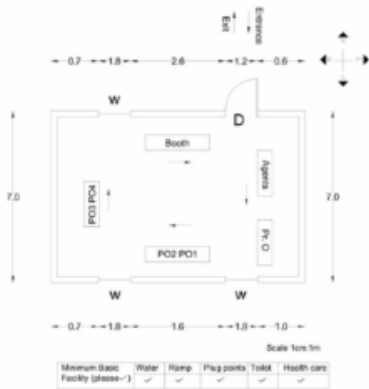

### 3. வாக்குச் சாவடியின் விவரங்கள்

<p><b>வாக்குச் சாவடியின் எண் மற்றும் பெயர் :</b> 109 - செங்கோடப்பா ஆரம்பப்பள்ளி, பாரியூர் ரோடு, கோபிசெட்டிபாளையம்-638476</p> <p><b>வாக்குச் சாவடியின் முகவரி :</b> செங்கோடப்பா ஆரம்பப்பள்ளி, வடக்கு பார்த்த ஓட்டு கட்டிடம் கிழக்கு அறை, பாரியூர் சாலை கோபிசெட்டிபாளையம்-638476</p>	<p><b>வாக்குச் சாவடியின் வகைப்பாடு (ஆண்/பெண்/பொது)</b></p>	<p><b>பொது</b></p>
	<p><b>துணை வாக்குச் சாவடிகளின் எண்ணிக்கை :</b></p>	<p>0</p>

Google Map View

Polling Station Building Front View

Polling Station Front View

Cad View

Key MAP View

சட்டமன்றத் தொகுதியின் எண் மற்றும் பெயர் : 106-கோபிசெட்டிபாளையம் மற்றும் பெயர் : 106-கோபிசெட்டிபாளையம் (ந) வார்டு-18, பஜனை கோயில் வீதி-1 பிரிவு எண் மற்றும் பெயர்