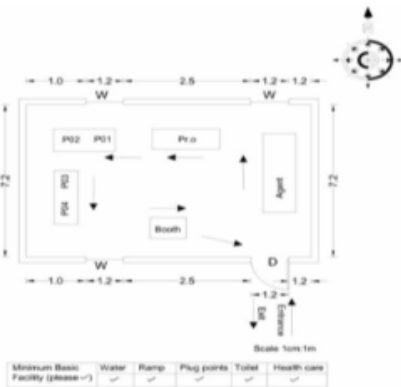

Google Map View

Polling Station Building Front View

Polling Station Front View

Cad View

Key MAP View

சட்டமன்றத் தொகுதியின் எண் மற்றும் பெயர் : 106-கோபிசெட்டிபாளையம் பிரிவு எண் மற்றும் பெயர் 1-பெரியகொடிவேரி (பே), சரோஜினி வீதி வார்டு 4