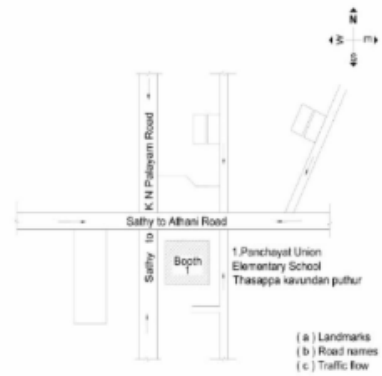

Google Map View

Polling Station Building Front View

Polling Station Front View

Cad View

Key MAP View

சட்டமன்றத் தொகுதியின் எண் மற்றும் பெயர் : 106-கோபிசெட்டிபாளையம் பிரிவு எண் மற்றும் பெயர் 1-பெரியகொடிவேரி (பே), சரோஜினி வீதி வார்டு 4